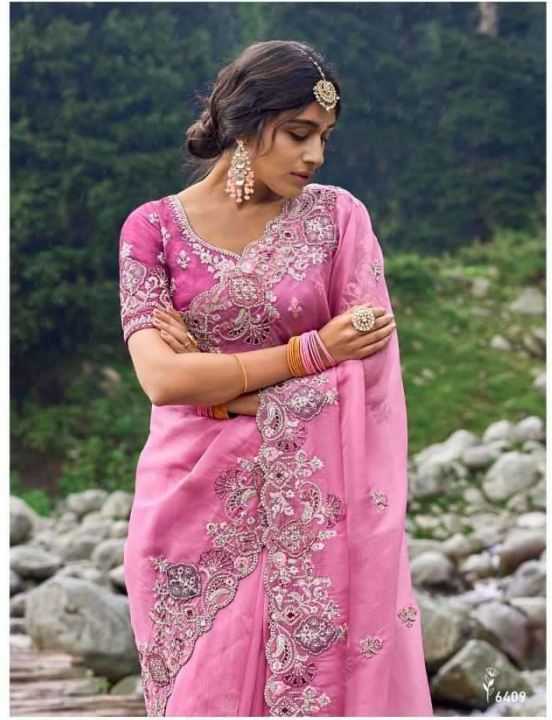

# || Tathastu<sup>TM</sup> ||

DESIGN NO:	DESCRIPTION	PRICE
TE- 6401	SAREE	4605/-
TE-6402	SAREE	4605/-
TE-6403	SAREE	5745/-
TE-6404	SAREE	5425/-
TE-6405	SAREE	5635/-
TE-6406	SAREE	4365/-
TE-6407	SAREE	5745/-
TE-6408	SAREE	4615/-
TE-6409	SAREE	4615/-
TE-6410	SAREE	4605/-
TE-6411	SAREE	4805/-
	<b>TOTAL</b>	<b>54765/-</b>
	<b>05% GST EXTRA ON ABOVE RATE</b>	