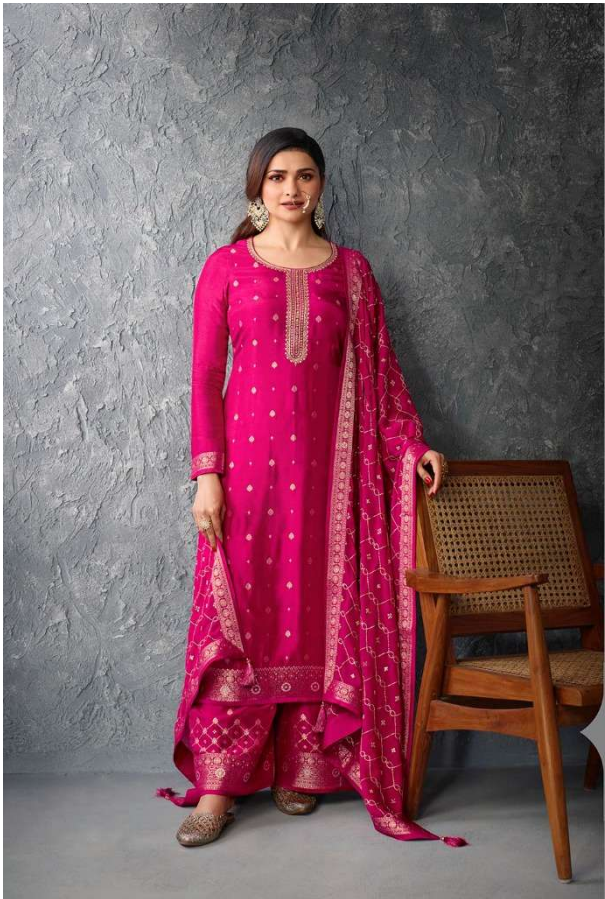

• 61801 •

\* 61804 \*

• 61806 •

VINAY FASHION PRESENTING

**GLAZZE-2**  
BY  
**KASEESH**  
(A BRAND BY VINAY)

**FABRIC DETAILS**

PRODUCT DESCRIPTION	DSN NO.	RATE
EMBROIDERED DOLA JACQUARD TOP	61801	1980/-
	61802	1980/-
DOLA JACQUARD BOTTOM	61803	1980/-
	61804	1980/-
EMBROIDERED SILK GEORGETTE DUPATTA	61805	1980/-
	61806	1980/-
TOTAL AMOUNT : 11880/- + GST		
AVERAGE RATE : 1980/- + GST		
HSN CODE : 54075220		