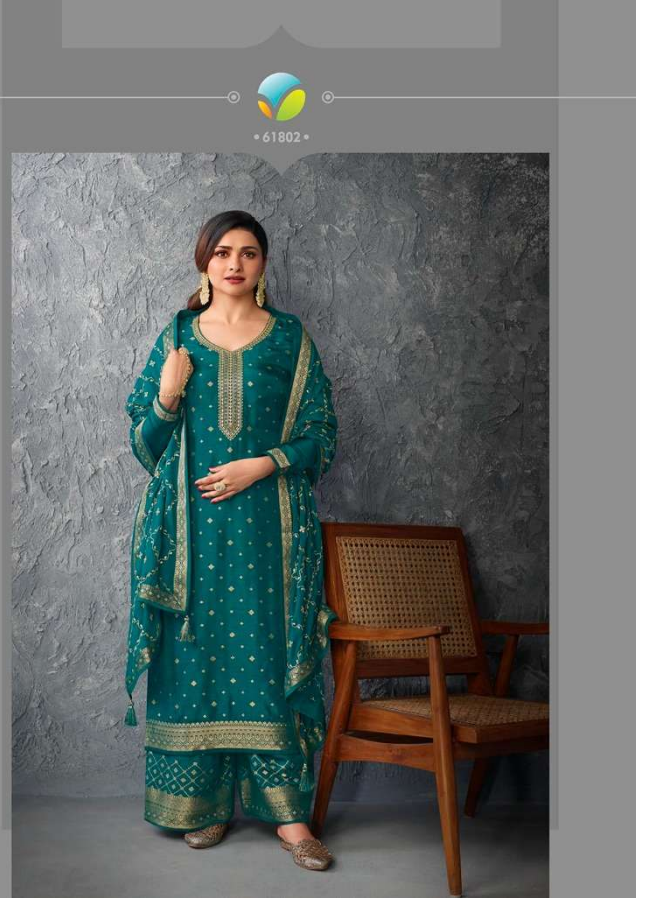

• 61801 •

\* 61804 \*

• 61806 •

VINAY FASHION PRESENTING

**GLAZZE-2**  
BY  
**KASEESH**  
(A BRAND BY VINAY)

**FABRIC DETAILS**

PRODUCT DESCRIPTION	DSN NO.	RATE
EMBROIDERED DOLA JACQUARD TOP	61801	1980/-
	61802	1980/-
DOLA JACQUARD BOTTOM	61803	1980/-
	61804	1980/-
EMBROIDERED SILK GEORGETTE DUPATTA	61805	1980/-
	61806	1980/-
TOTAL AMOUNT : 11880/- + GST		
AVERAGE RATE : 1980/- + GST		
HSN CODE : 54075220		