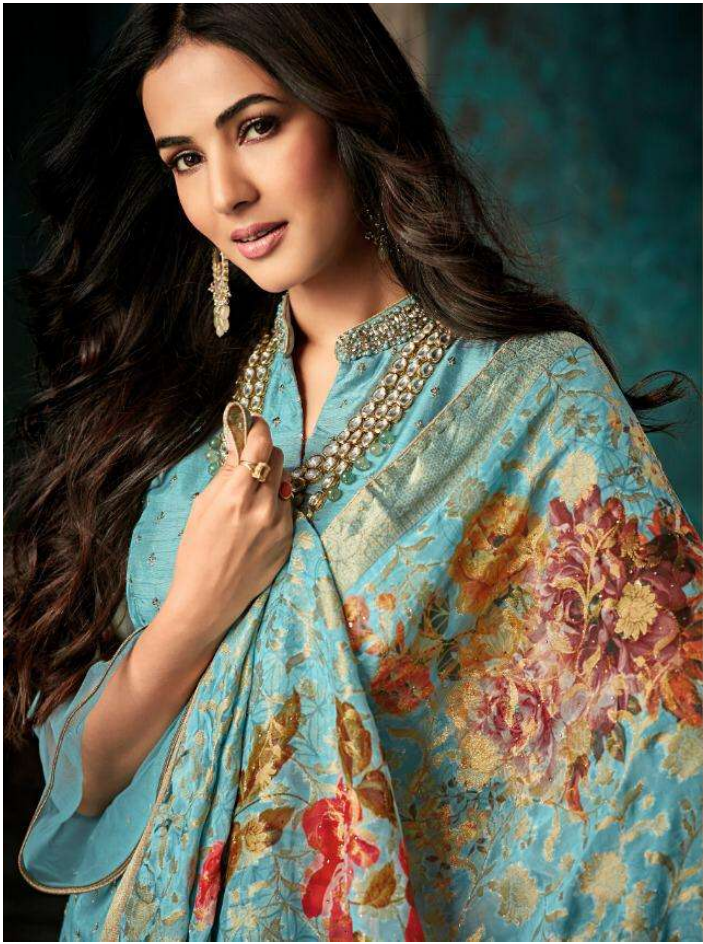

Il prezzo per il set è di € 140,00. Per informazioni e acquistare il set vai su [www.masha.com](#)

7400

masha

D.no	Top Fab	+Cut	Inner	+Cut	Bottom	+Cut	Dupt+Cut	Rate
7401	PureSilk	+4.75mtr	Santoon	+3mtr	Santoon	+2.5mtr	2.25mtr	3020/-
7402	PureSilk	+4.75mtr	Santoon	+3mtr	Santoon	+2.5mtr	2.25mtr	2730/-
7403	PureSilk	+4mtr	Santoon	+5mtr	Net	+2.5mtr	2.25mtr	2805/-
7404	PureSilk	+4mtr	Santoon	+3mtr	Santoon	+2.5mtr	2.25mtr	2270/-
7405	Net	+4.75mtr	Santoon	+5mtr	Net	+3mtr	2.25mtr	2575/-
7406	Georgett	+3.5mtr	Santoon	+5mtr	Georgett	+2.5mtr	2.25mtr	3145/-
7407	PureSilk	+4.75mtr	Santoon	+3mtr	Santoon	+2.5mtr	2.25mtr	3020/-