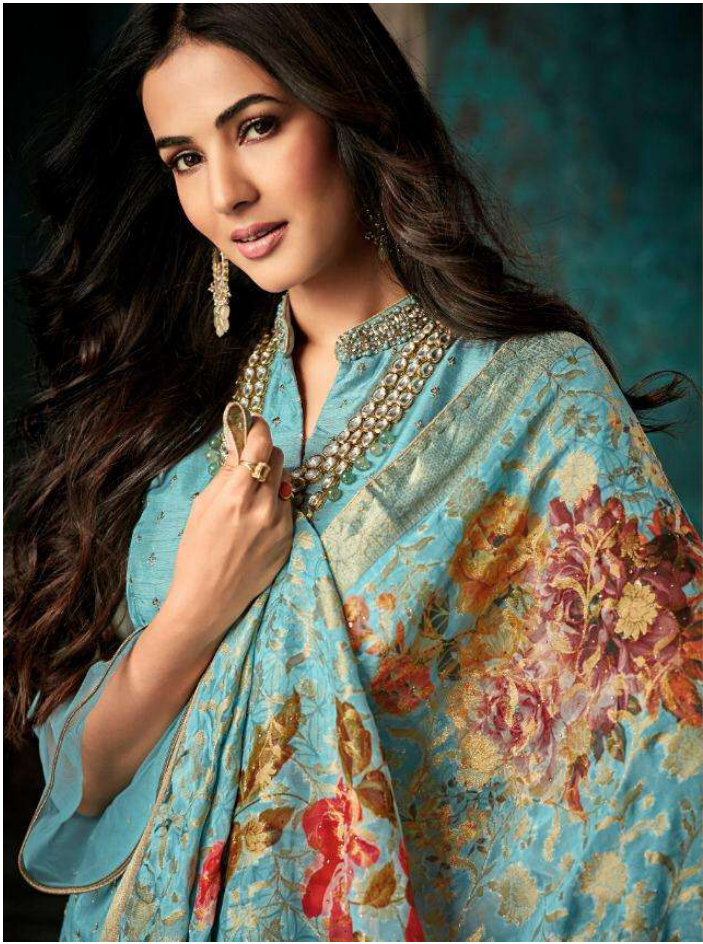

Il prezzo può variare in base alle dimensioni, alle varianti e alle opzioni di personalizzazione. Per maggiori informazioni, visitate il sito [www.masha.com](#)

7400

masha

D.no	Top Fab	+Cut	Inner	+Cut	Bottom	+Cut	Dupt+Cut	Rate
7401	PureSilk	+4.75mtr	Santoon	+3mtr	Santoon	+2.5mtr	2.25mtr	3020/-
7402	PureSilk	+4.75mtr	Santoon	+3mtr	Santoon	+2.5mtr	2.25mtr	2730/-
7403	PureSilk	+4mtr	Santoon	+5mtr	Net	+2.5mtr	2.25mtr	2805/-
7404	PureSilk	+4mtr	Santoon	+3mtr	Santoon	+2.5mtr	2.25mtr	2270/-
7405	Net	+4.75mtr	Santoon	+5mtr	Net	+3mtr	2.25mtr	2575/-
7406	Georgett	+3.5mtr	Santoon	+5mtr	Georgett	+2.5mtr	2.25mtr	3145/-
7407	PureSilk	+4.75mtr	Santoon	+3mtr	Santoon	+2.5mtr	2.25mtr	3020/-