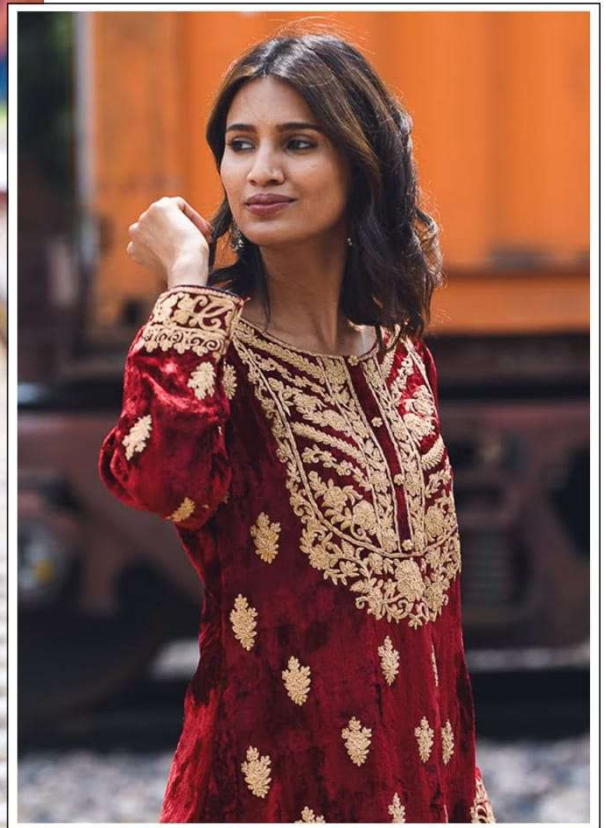

**FABRIC DETAIL**  
TOP :- VELVET  
DUPATTA :- VELVET  
BOTTOM :- DULL SANTOON

**D.No-1055-A**

**FABRIC DETAIL**  
TOP :- VELVET  
DUPATTA :- VELVET  
BOTTOM :- DULL SANTOON

**D.No-1055-A**

**FABRIC DETAIL**  
TOP :- VELVET  
DUPATTA :- VELVET  
BOTTOM :- DULL SANTOON

**D.No-1055-B**

**FABRIC DETAIL**  
TOP :- VELVET  
DUPATTA :- VELVET  
BOTTOM :- DULL SANTOON

**D.No-1055-C**

**FABRIC DETAIL**  
TOP :- VELVET  
DUPATTA :- VELVET  
BOTTOM :- DULL SANTOON

**D.No-1055-D**

**MAHARAJA**

FABRIC DETAIL  
TOP - VELVET  
BODICE - VELVET  
BOTTOM - SELL ANTONIO

© No. 10310

TOP :- VELVET  
DUPATTA :- VELVET  
BOTTOM :- DULL SANTOON

1055-A

1055-B

1055-C

1055-D