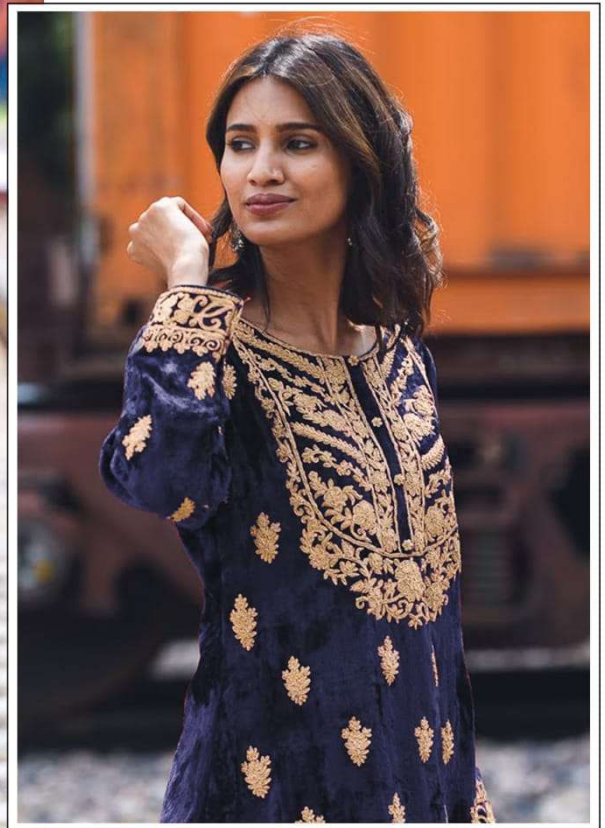

**FABRIC DETAIL**  
TOP :- VELVET  
DUPATTA :- VELVET  
BOTTOM :- DULL SANTOON

**D.No-1055-A**

**FABRIC DETAIL**  
TOP :- VELVET  
DUPATTA :- VELVET  
BOTTOM :- DULL SANTOON

**D.No-1055-A**

**FABRIC DETAIL**  
TOP :- VELVET  
DUPATTA :- VELVET  
BOTTOM :- DULL SANTOON

**D.No-1055-B**

**FABRIC DETAIL**  
TOP :- VELVET  
DUPATTA :- VELVET  
BOTTOM :- DULL SANTOON

**D.No-1055-C**

**FABRIC DETAIL**  
TOP :- VELVET  
DUPATTA :- VELVET  
BOTTOM :- DULL SANTOON

**D.No-1055-D**

**MAHARAJA**

FABRIC DETAIL  
TOP - VELVET  
BODICE - VELVET  
BOTTOM - SELL ANTONIO

© No. 10310

TOP :- VELVET  
DUPATTA :- VELVET  
BOTTOM :- DULL SANTOON

1055-A

1055-B

1055-C

1055-D