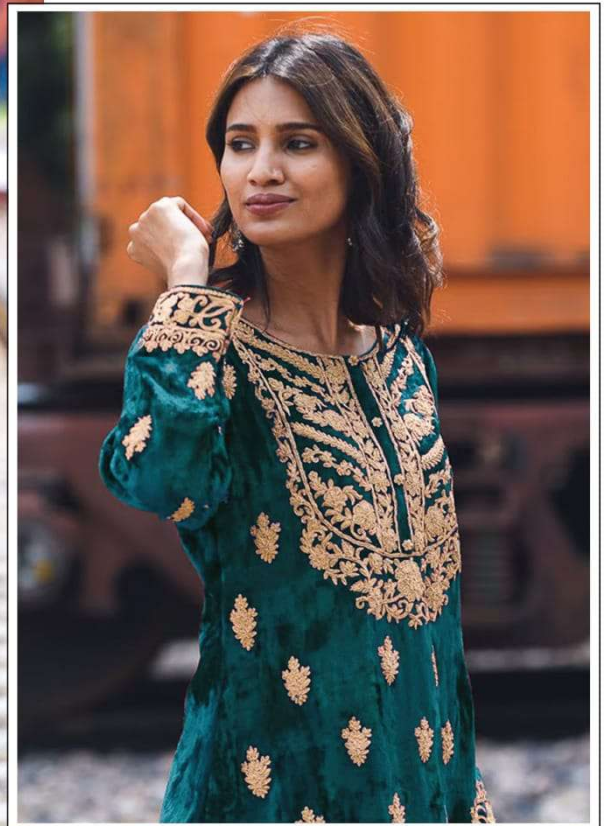

**FABRIC DETAIL**  
TOP :- VELVET  
DUPATTA :- VELVET  
BOTTOM :- DULL SANTOON

**D.No-1055-A**

**FABRIC DETAIL**  
TOP :- VELVET  
DUPATTA :- VELVET  
BOTTOM :- DULL SANTOON

**D.No-1055-A**

**FABRIC DETAIL**  
TOP :- VELVET  
DUPATTA :- VELVET  
BOTTOM :- DULL SANTOON

**D.No-1055-B**

**FABRIC DETAIL**  
TOP :- VELVET  
DUPATTA :- VELVET  
BOTTOM :- DULL SANTOON

**D.No-1055-C**

**FABRIC DETAIL**  
TOP :- VELVET  
DUPATTA :- VELVET  
BOTTOM :- DULL SANTOON

**D.No-1055-D**

**MAHARAJA**

FABRIC DETAIL  
TOP - VELVET  
BODICE - VELVET  
BOTTOM - SELL ANTONIO

© No. 10310

TOP :- VELVET  
DUPATTA :- VELVET  
BOTTOM :- DULL SANTOON

1055-A

1055-B

1055-C

1055-D