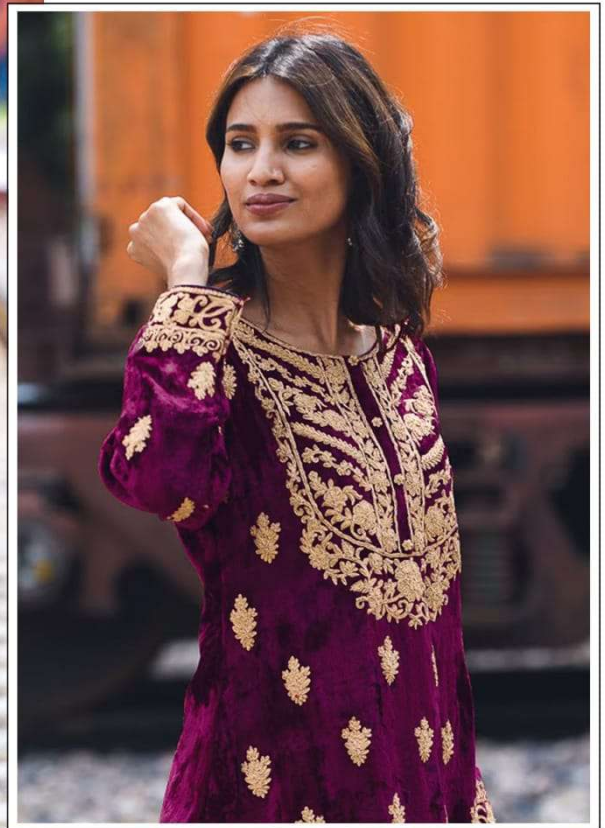

**FABRIC DETAIL**  
TOP :- VELVET  
DUPATTA :- VELVET  
BOTTOM :- DULL SANTOON

**D.No-1055-A**

**FABRIC DETAIL**  
TOP :- VELVET  
DUPATTA :- VELVET  
BOTTOM :- DULL SANTOON

**D.No-1055-A**

**FABRIC DETAIL**  
TOP :- VELVET  
DUPATTA :- VELVET  
BOTTOM :- DULL SANTOON

**D.No-1055-B**

**FABRIC DETAIL**  
TOP :- VELVET  
DUPATTA :- VELVET  
BOTTOM :- DULL SANTOON

**D.No-1055-C**

**FABRIC DETAIL**  
TOP :- VELVET  
DUPATTA :- VELVET  
BOTTOM :- DULL SANTOON

**D.No-1055-D**

**MAHARAJA**

FABRIC DETAIL  
TOP - VELVET  
BODICE - VELVET  
BOTTOM - SELL ANTONIO

© No. 10310

TOP :- VELVET  
DUPATTA :- VELVET  
BOTTOM :- DULL SANTOON

1055-A

1055-B

1055-C

1055-D