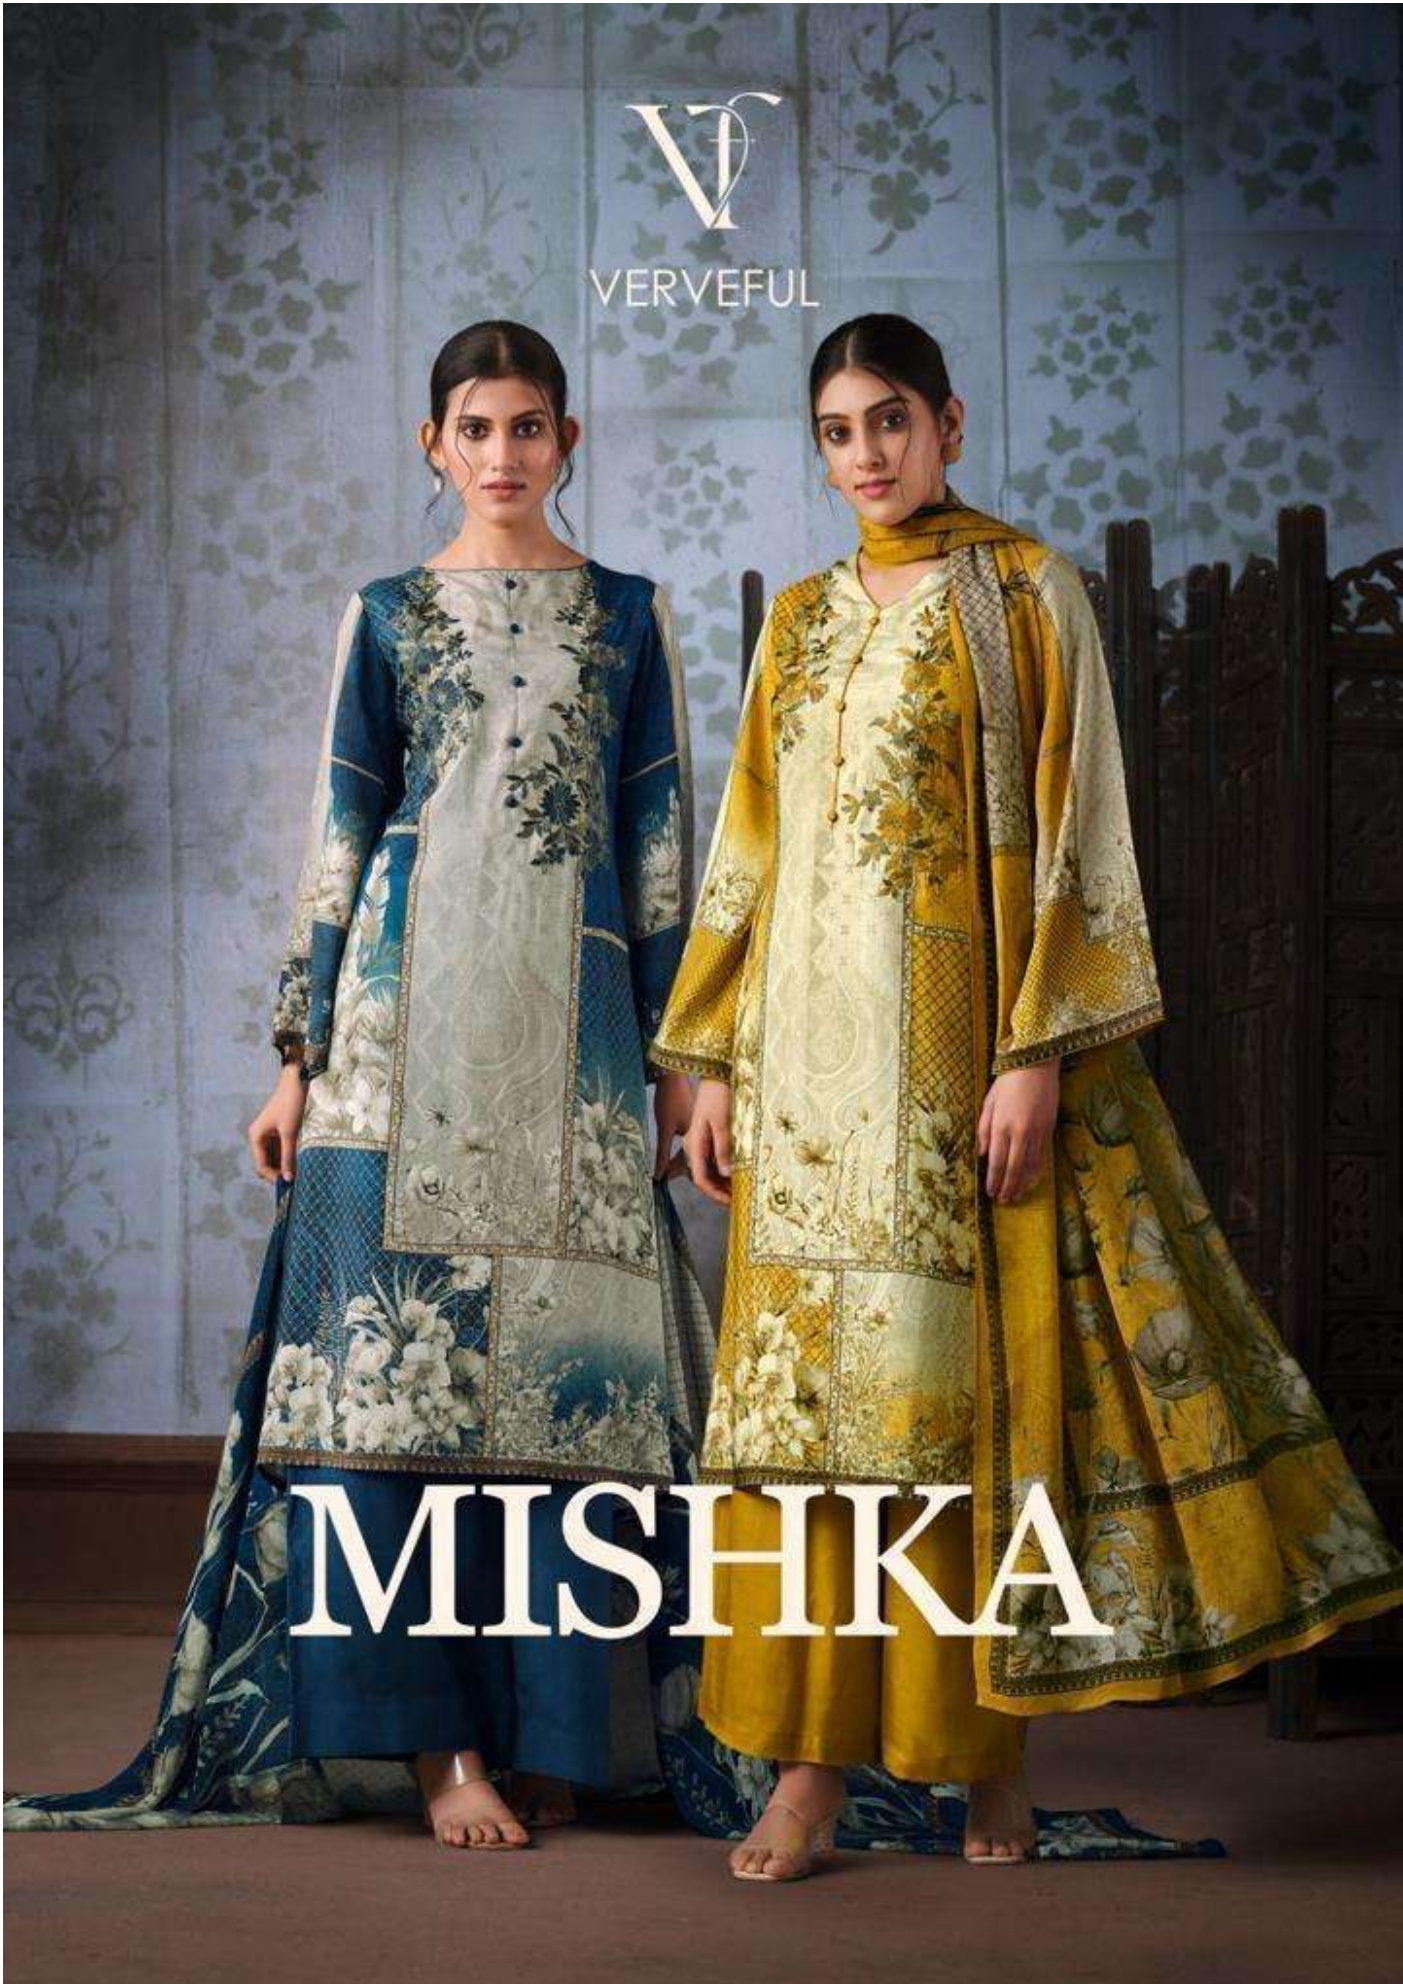

VERVEFUL

MISHKA

DESIGN	PRICE	DESCRIPTION
MS - 71	1880/-	<p><u>TOP</u></p> <p>MUSLIN DIGITALLY PRINT WITH EMBROIDERY</p>
MS - 72	1880/-	<p><u>DUPATTA</u></p> <p>MUSLIN DIGITALLY PRINT</p>
MS - 73	1880/-	<p><u>BOTTOM</u></p> <p>MATTE SATIN</p>