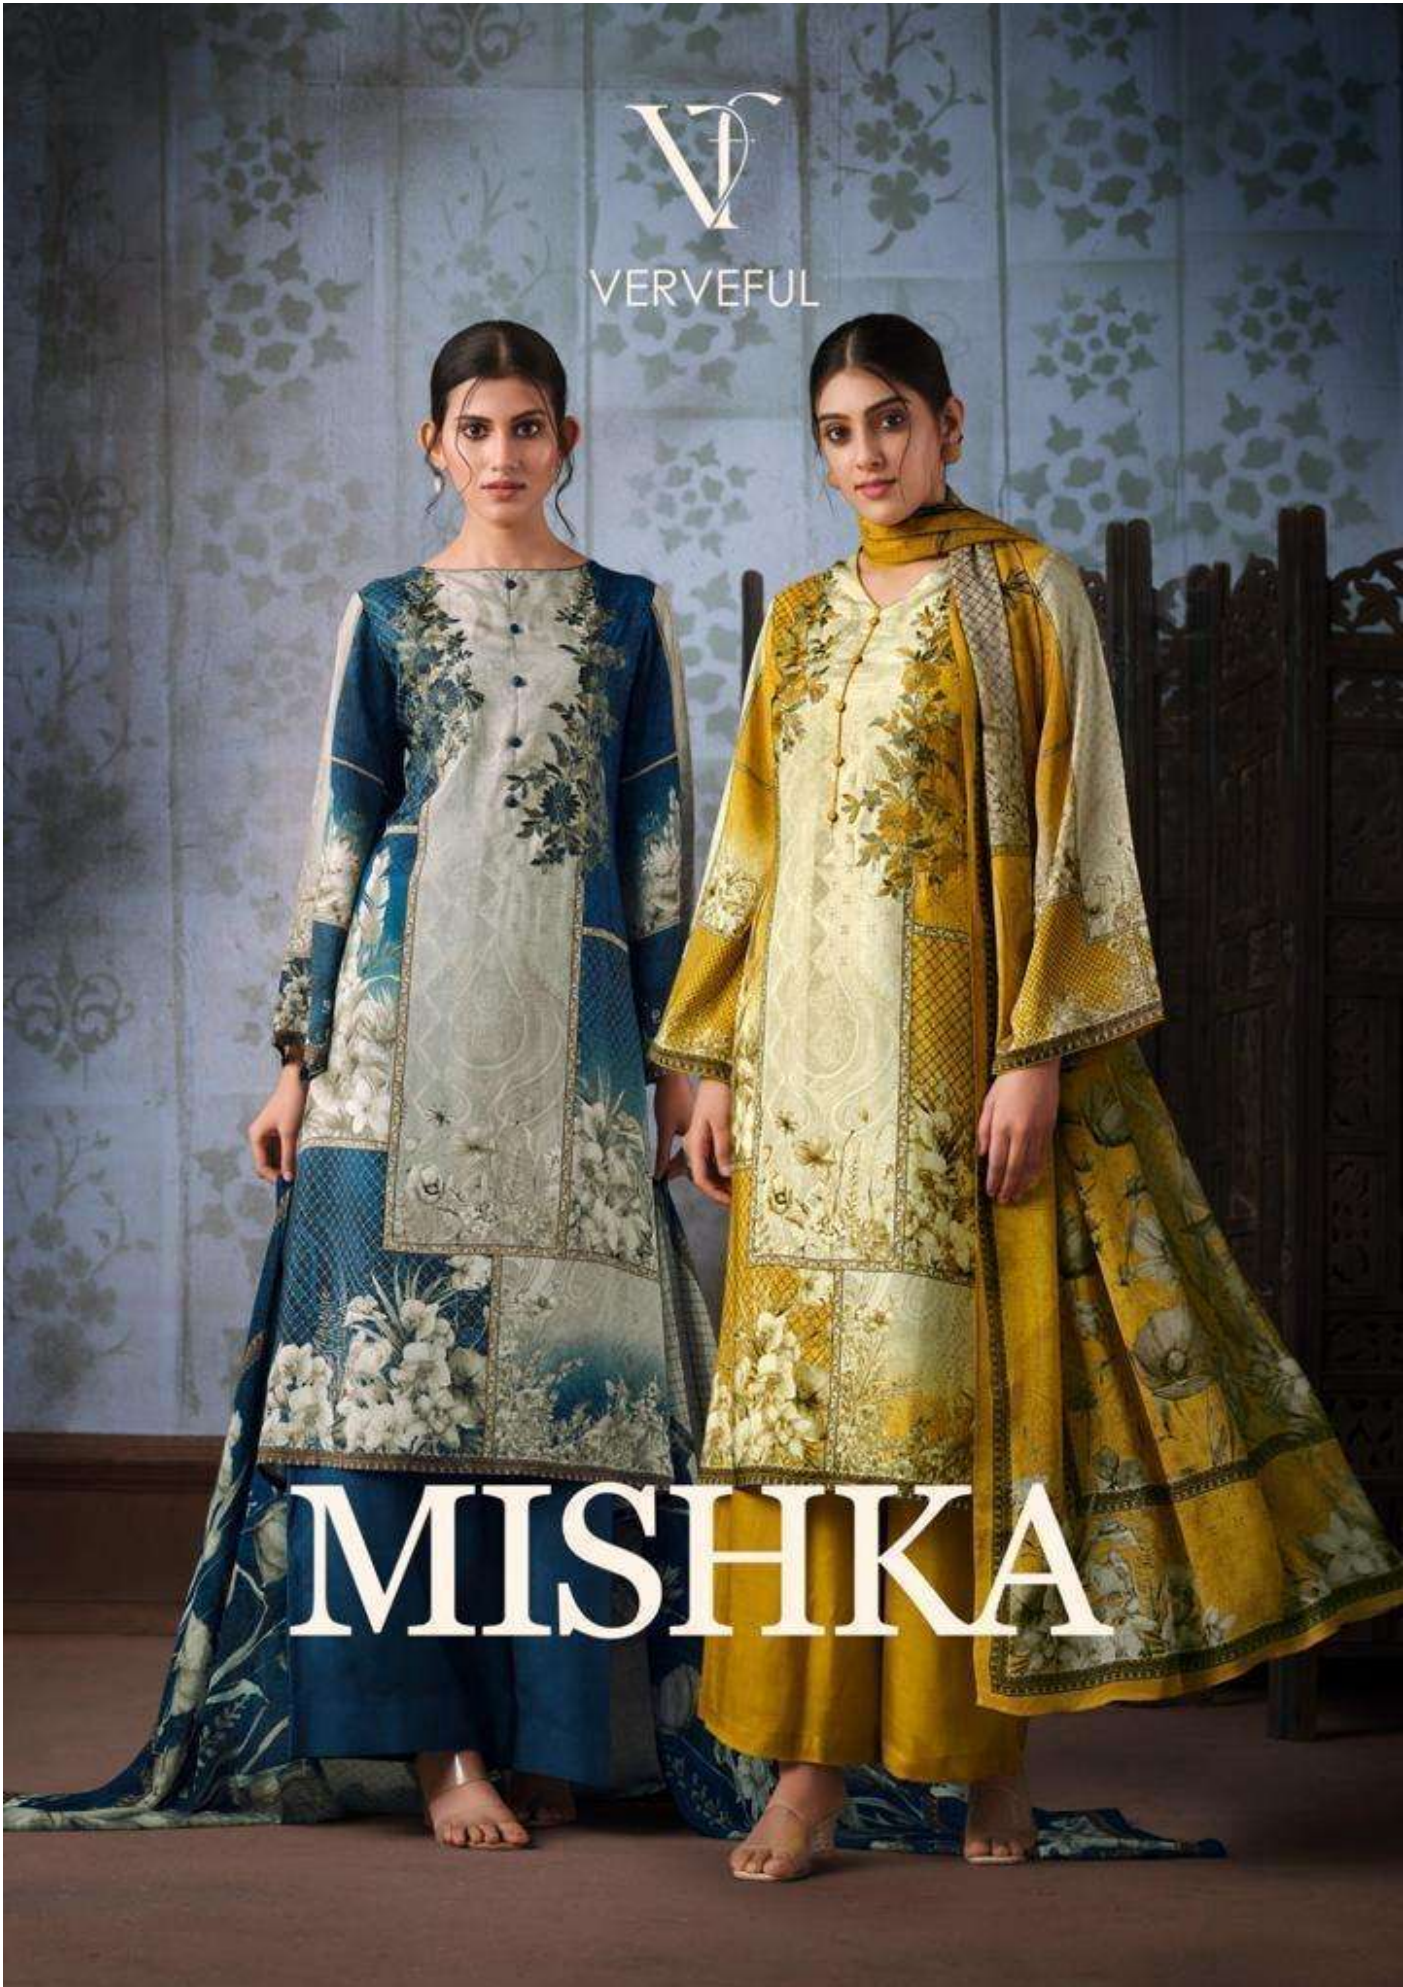

VERVEFUL

MISHKA

DESIGN	PRICE	DESCRIPTION
MS - 71	1880/-	<p><u>TOP</u></p> <p>MUSLIN DIGITALLY PRINT WITH EMBROIDERY</p>
MS - 72	1880/-	<p><u>DUPATTA</u></p> <p>MUSLIN DIGITALLY PRINT</p>
MS - 73	1880/-	<p><u>BOTTOM</u></p> <p>MATTE SATIN</p>