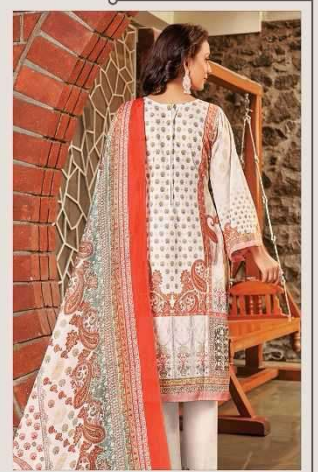

PAKIZA®
PRINTS
پاکیزہ
پرنٹس
Look # -2704