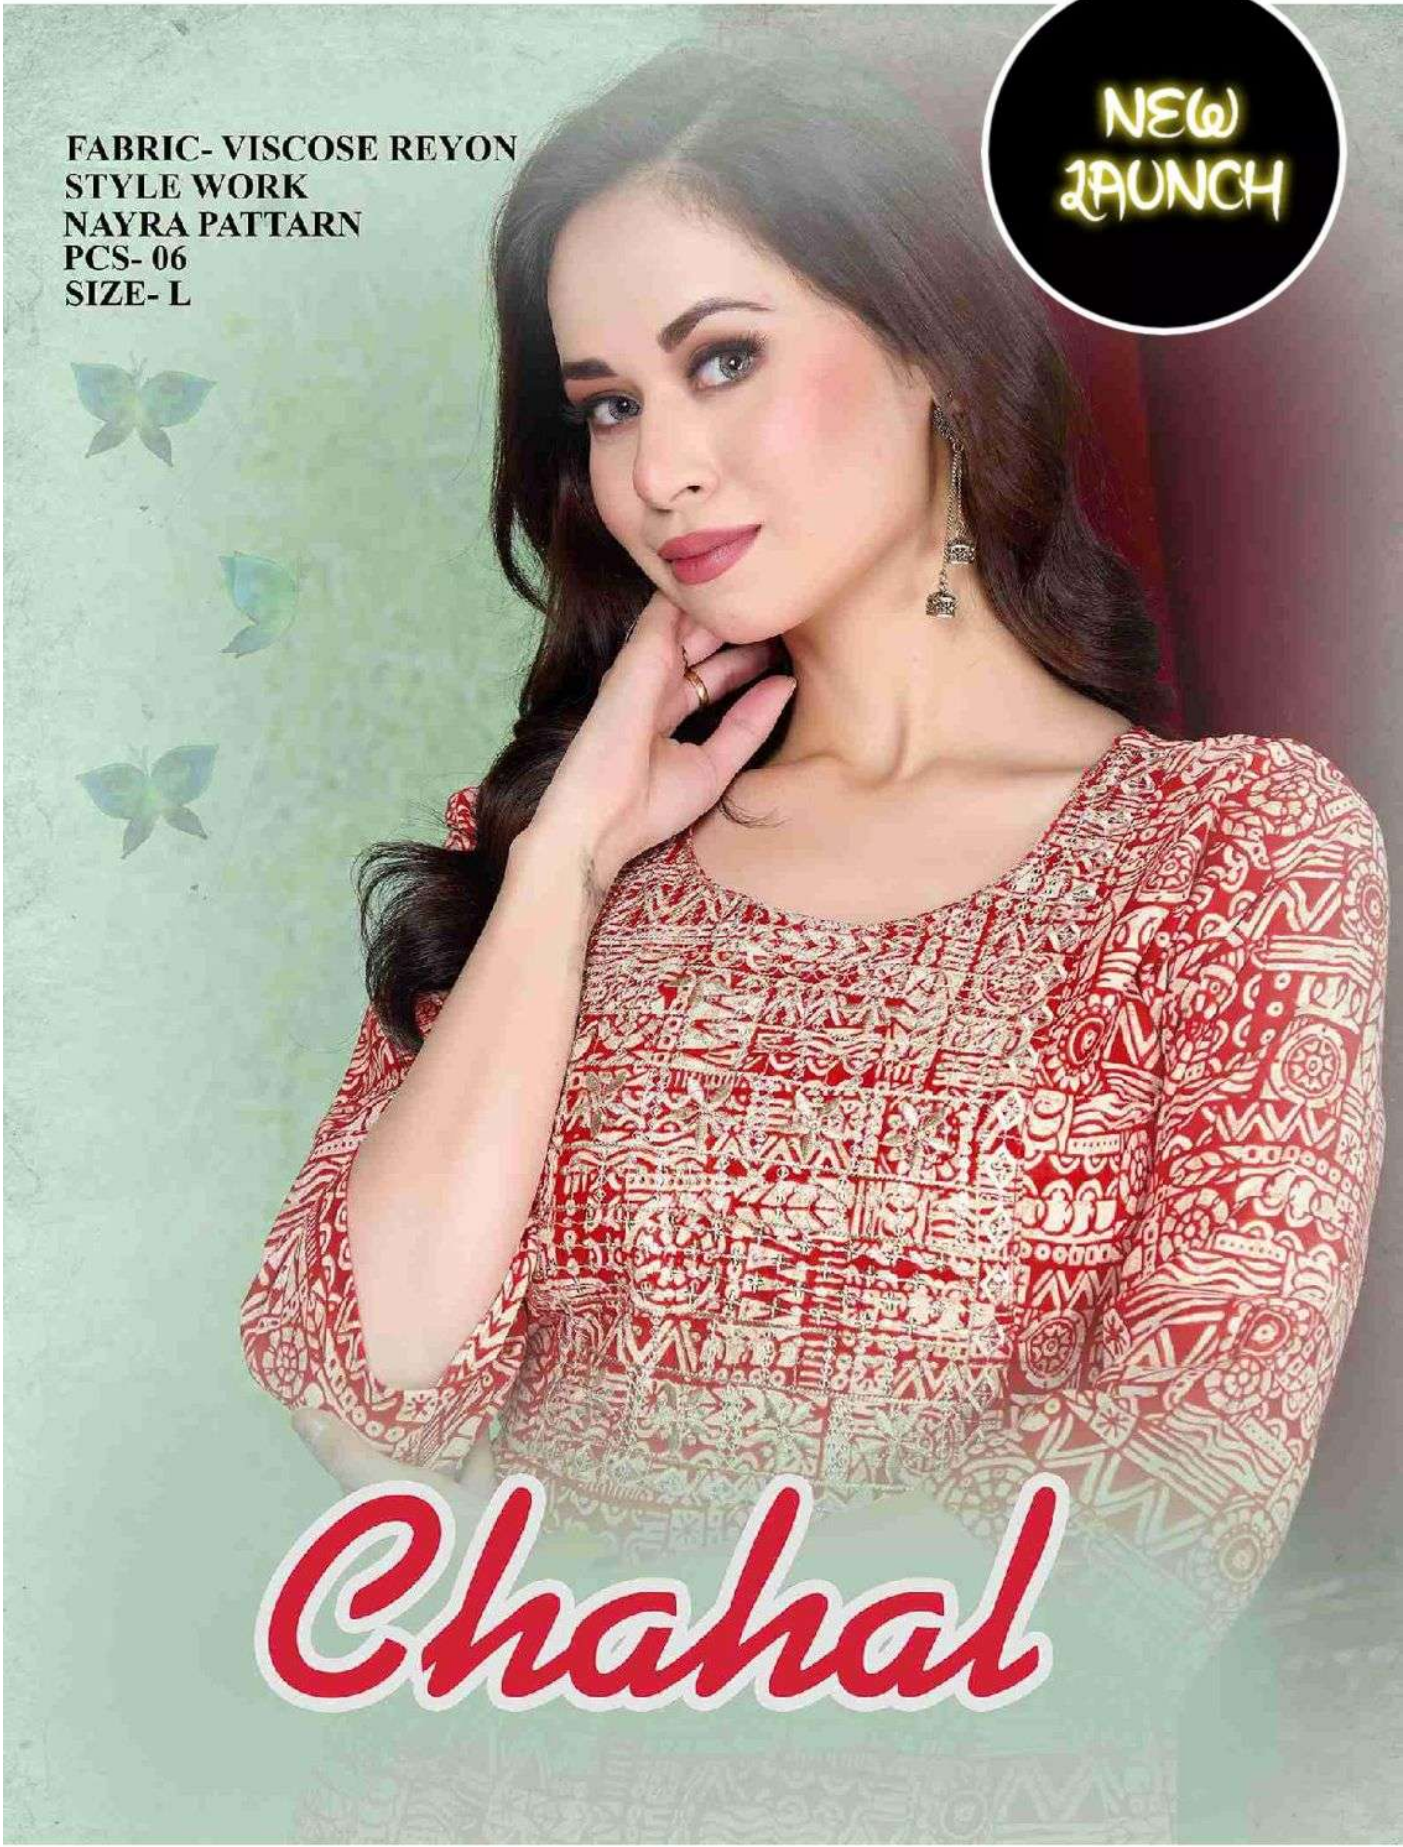

FABRIC- VISCOSE REYON  
STYLE WORK  
NAYRA PATTARN  
PCS- 06  
SIZE- L

NEW  
LAUNCH

Chahal

**3001**

**3002**

**3003**

**3004**

**3005**