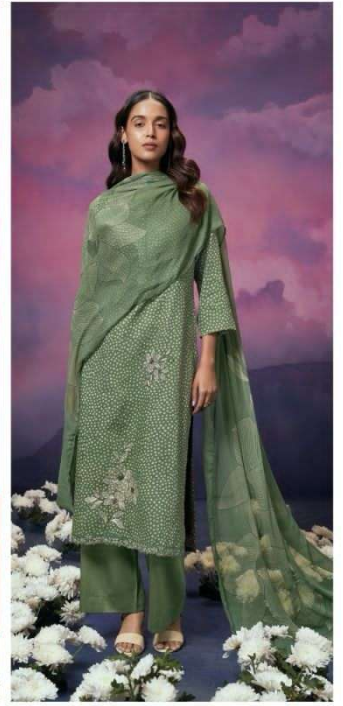

Ganga®

ELSIE

S2167

S2167-A

S2167-B

S2167-C

S2167-D

PRODUCT NAME	<i>ELSIE</i>
D.NO.	S2167
DESCRIPTION	<p>TOP PREMIUM COTTON SILK PRINTED WITH EMBROIDERY AND LACE ON DAMAN</p> <p>BOTTOM PREMIUM COTTON SILK SOLID COLOUR</p> <p>DUPATTA PURE CHIFFON PRINTED</p>
HSN CODE	520851
WHOLESALE PRICE	1525/- EACH+GST(EXTRA)

S2167-A

S2167 -B

S2167 -C

S2167-D

Ganga®
ELSIE
S2167- A/B/C/D