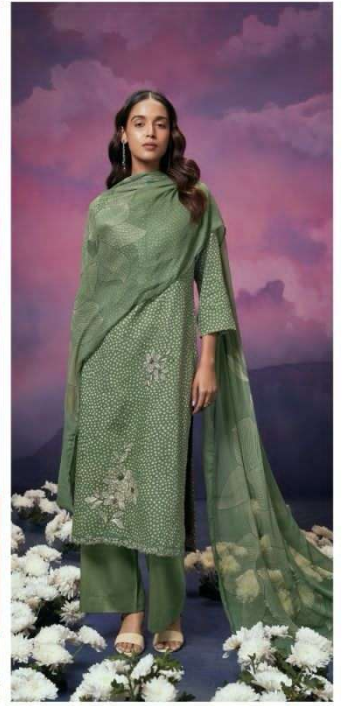

Ganga®

ELSIE

S2167

S2167-A

S2167-B

S2167-C

S2167-D

PRODUCT NAME	<b><i>ELSIE</i></b>
D.NO.	S2167
DESCRIPTION	<b>TOP</b> PREMIUM COTTON SILK PRINTED WITH EMBROIDERY AND LACE ON DAMAN  <b>BOTTOM</b> PREMIUM COTTON SILK SOLID COLOUR  <b>DUPATTA</b> PURE CHIFFON PRINTED
HSN CODE	<b>520851</b>
WHOLESALE PRICE	<b>1525/- EACH+GST(EXTRA)</b>

S2167-A

S2167 -B

S2167 -C

S2167-D

Ganga®  
**ELSIE**  
S2167- A/B/C/D