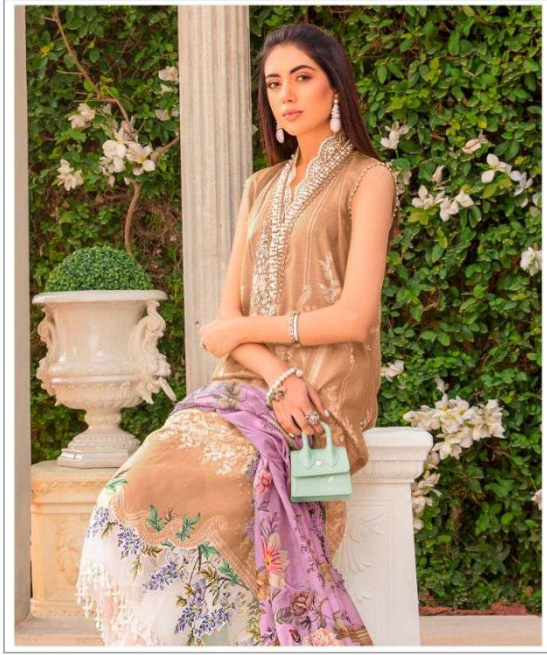

TAJ || 459

Taj
CREATIONS

Cotton Dupatta

ESPRESSO
Steamed MILK
Latte Macchiato

Flet
MATEO
ESPRESSO

L'adore

parfait!

TAJ || 462