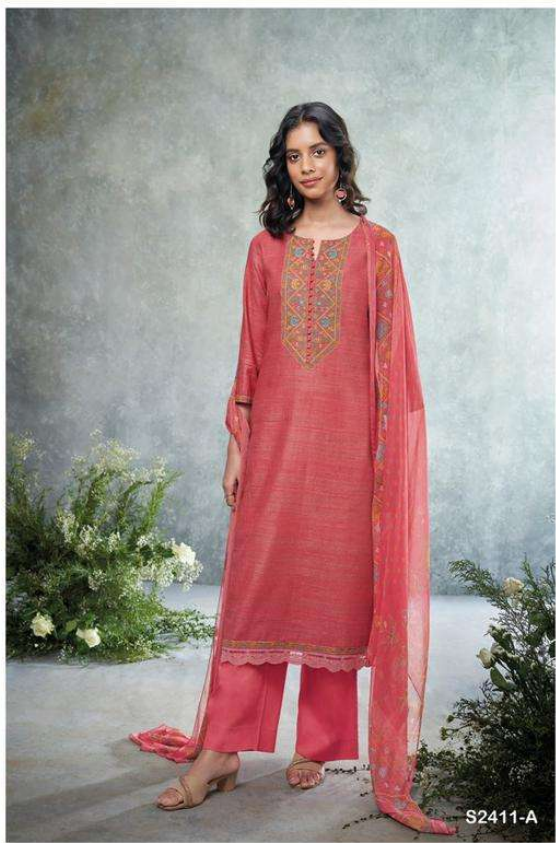

Ganga®
Roplex
S2411

S2411-A

S2411-B

PRODUCT NAME	<i>ROPLEX</i>
D.NO.	S2411
DESCRIPTION	<p>TOP PREMIUM WOVEN SOLID WITH EMBROIDERY AND DAMAN EMBROIDERY LACE</p> <p>BOTTOM PREMIUM COTTON SILK SOLID COLOUR</p> <p>DUPATTA PURE CHIFFON PRINTED</p>
HSN CODE	540834
WHOLESALE PRICE	1725/- EACH+GST(EXTRA)

S2411-A

S2411-B

Ganga®
Roplex
S2411-A/B