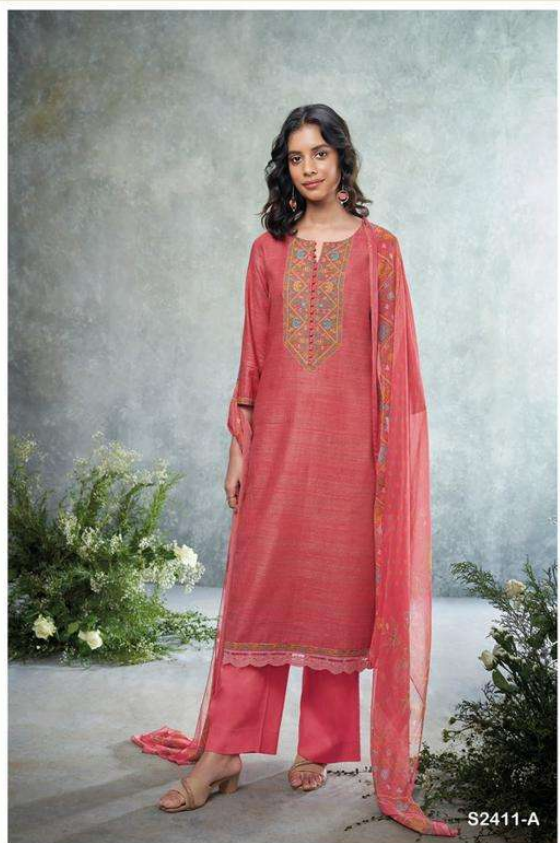

Ganga®  
Roplex  
S2411

S2411-A

S2411-B

PRODUCT NAME	<b>ROPLEX</b>
D.NO.	S2411
DESCRIPTION	<b>TOP</b> PREMIUM WOVEN SOLID WITH EMBROIDERY AND DAMAN EMBROIDERY LACE  <b>BOTTOM</b> PREMIUM COTTON SILK SOLID COLOUR  <b>DUPATTA</b> PURE CHIFFON PRINTED
HSN CODE	<b>540834</b>
WHOLESALE PRICE	<b>1725/- EACH+GST(EXTRA)</b>

S2411-A

S2411-B

Ganga®  
Roplex  
S2411-A/B