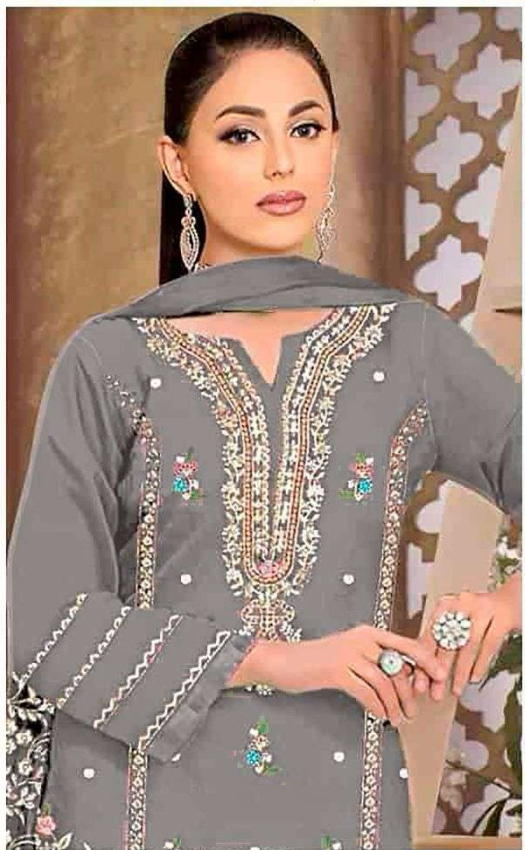

D-AA-1019-A

**-:TOP:-**

Organza

**-:BOTTAM/INNAR:-**

Dull Santoon

**-:DUPATTA:-**

Organza With Border

D-AA-1019-A

**-:TOP:-**

Organza

**-:BOTTAM/INNAR:-**

Dull Santoon

**-:DUPATTA:-**

Organza With Border

MEHFOOZ  
SALON  
- 100% COTTON -  
- 100% HANDMADE -  
- 100% QUALITY -  
- 100% PRICE -  
- 100% SERVICE -

D-AA-1019-B

**-:TOP:-**

Organza

**-:BOTTAM/INNAR:-**

Dull Santoon

**-:DUPATTA:-**

Organza With Border

D-AA-1019-C

**-:TOP:-**