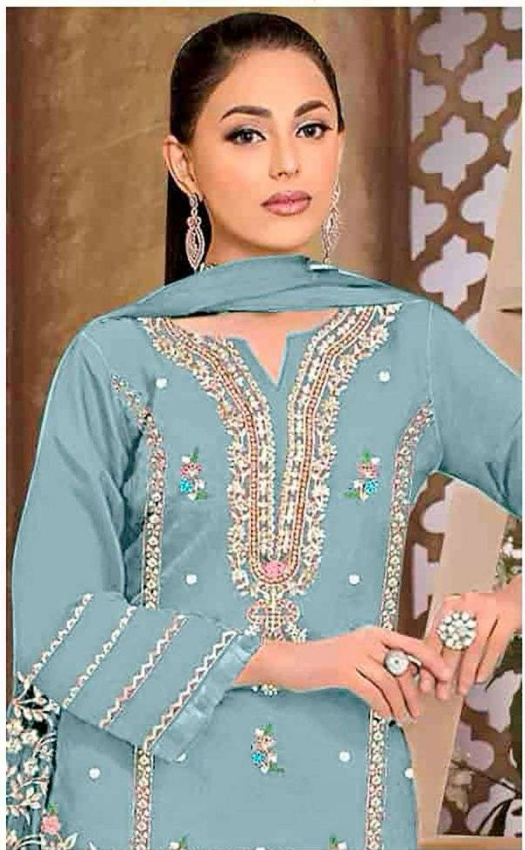

D-AA-1019-A

**-:TOP:-**

Organza

**-:BOTTAM/INNAR:-**

Dull Santoon

**-:DUPATTA:-**

Organza With Border

D-AA-1019-A

**-:TOP:-**

Organza

**-:BOTTAM/INNAR:-**

Dull Santoon

**-:DUPATTA:-**

Organza With Border

MEHFOOZ  
SALON  
- 100% COTTON -  
- 100% HANDMADE -  
- 100% QUALITY -  
- 100% PRICE -  
- 100% SERVICE -

D-AA-1019-B

**-:TOP:-**

Organza

**-:BOTTAM/INNAR:-**

Dull Santoon

**-:DUPATTA:-**

Organza With Border

D-AA-1019-C

**-:TOP:-**

Organza

**-:BOTTAM/INNAR:-**

Dull Santoon

**-:DUPATTA:-**

Organza With Border

D-AA-1019-D

**-:TOP:-**

Organza