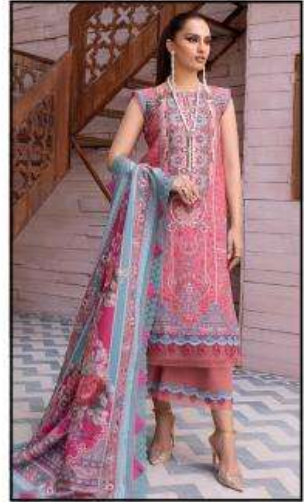

Neve Cotton®

100% Cotton Salwar Suits

D.No.13010

D.No.13001

D.No.13002

D.No.13003

D.No.13004

D.No.13005