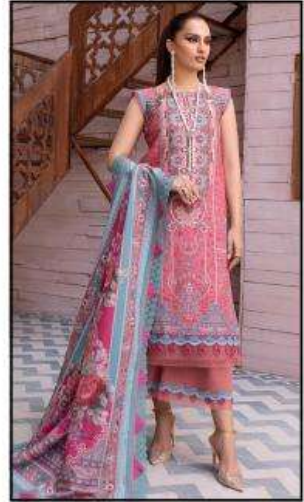

100% Cotton Salwar Suits

D.No.13010

D.No.13001

D.No.13002

D.No.13003

D.No.13004

D.No.13005

*Nafisa Cotton*<sup>TM</sup>

100% Cotton Salwar Suits

**SAHIL**

— Designer Cotton Collection —

**Vol.13**

D.No.13006

D.No.13007

D.No.13008

D.No.13009