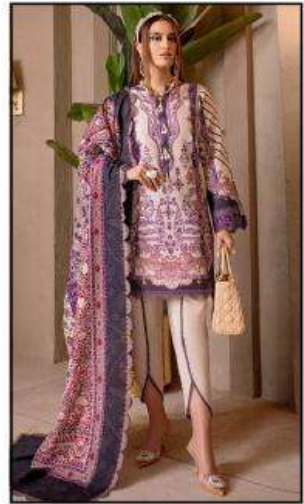

D.No.13006