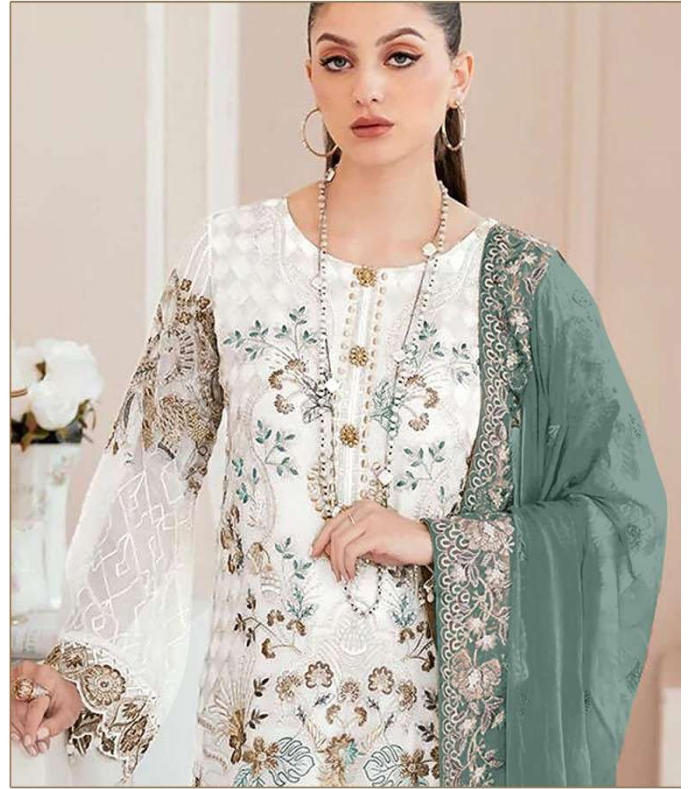

*Serene*<sup>®</sup>  
Pakistani Suit

A BRAND BY **MEGHA EXPORT**

**S - 213 A**

**TOP - FOX GEORGETTE  
HEAVY EMBROIDERED  
INNER BOTTOM - DULL SANTOON  
DUPATTA - FOUX GEOIRGETTE**

*Serene*<sup>®</sup>  
Pakistani Suit

A BRAND BY **MEGHA EXPORT**

**S - 213 A**

**TOP - FOX GEORGETTE  
HEAVY EMBROIDERED  
INNER BOTTOM - DULL SANTOON  
DUPATTA - FOUX GEOIRGETTE**

*Serene*<sup>®</sup>  
Pakistani Suit

A BRAND BY **MEGHA EXPORT**

**S - 213 B**

**TOP - FOX GEORGETTE  
HEAVY EMBROIDERED  
INNER BOTTOM - DULL SANTOON  
DUPATTA - FOUX GEOIRGETTE**

*Serene*<sup>®</sup>  
Pakistani Suit

A BRAND BY **MEGHA EXPORT**

**S - 213 C**

**TOP - FOX GEORGETTE  
HEAVY EMBROIDERED  
INNER BOTTOM - DULL SANTOON  
DUPATTA - FOUX GEOIRGETTE**

*Serene*<sup>®</sup>  
Pakistani Suit

A BRAND BY **MEGHA EXPORT**

**S - 213 D**

**TOP - FOX GEORGETTE  
HEAVY EMBROIDERED  
INNER BOTTOM - DULL SANTOON  
DUPATTA - FOUX GEOIRGETTE**

S 213 B

S 213 C

S 213 D

S 213 E