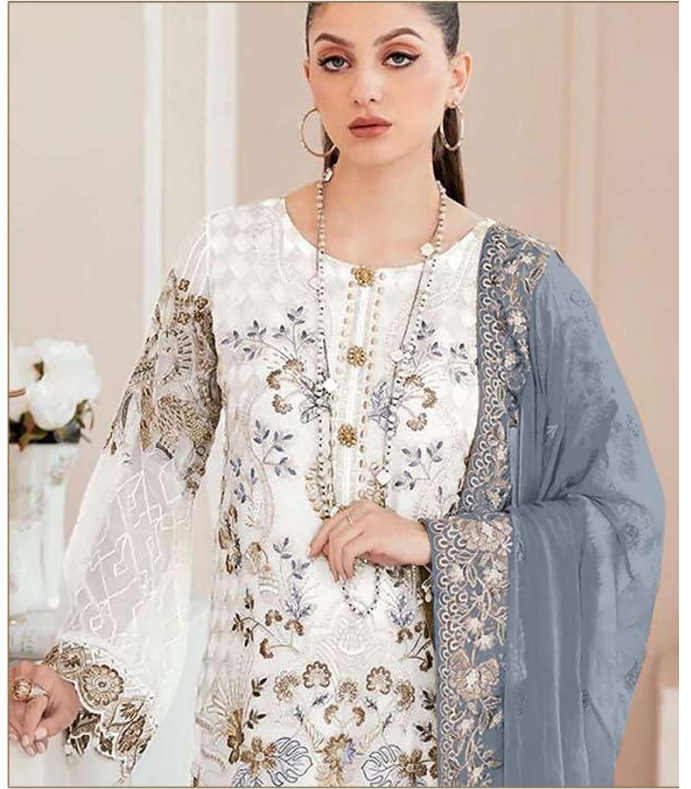

*Serene*<sup>®</sup>  
Pakistani Suit

A BRAND BY **MEGHA EXPORT**

**S - 213 A**

**TOP - FOX GEORGETTE  
HEAVY EMBROIDERED  
INNER BOTTOM - DULL SANTOON  
DUPATTA - FOUX GEOIRGETTE**

*Serene*<sup>®</sup>  
Pakistani Suit

A BRAND BY **MEGHA EXPORT**

**S - 213 A**

**TOP - FOX GEORGETTE  
HEAVY EMBROIDERED  
INNER BOTTOM - DULL SANTOON  
DUPATTA - FOUX GEOIRGETTE**

*Serene*<sup>®</sup>  
Pakistani Suit

A BRAND BY **MEGHA EXPORT**

**S - 213 B**

**TOP - FOX GEORGETTE  
HEAVY EMBROIDERED  
INNER BOTTOM - DULL SANTOON  
DUPATTA - FOUX GEOIRGETTE**

*Serene*<sup>®</sup>  
Pakistani Suit

A BRAND BY **MEGHA EXPORT**

**S - 213 C**

**TOP - FOX GEORGETTE  
HEAVY EMBROIDERED  
INNER BOTTOM - DULL SANTOON  
DUPATTA - FOUX GEOIRGETTE**

*Serene*<sup>®</sup>  
Pakistani Suit

A BRAND BY **MEGHA EXPORT**

**S - 213 D**

**TOP - FOX GEORGETTE  
HEAVY EMBROIDERED  
INNER BOTTOM - DULL SANTOON  
DUPATTA - FOUX GEOIRGETTE**

S 213 B

S 213 C

S 213 D

S 213 E