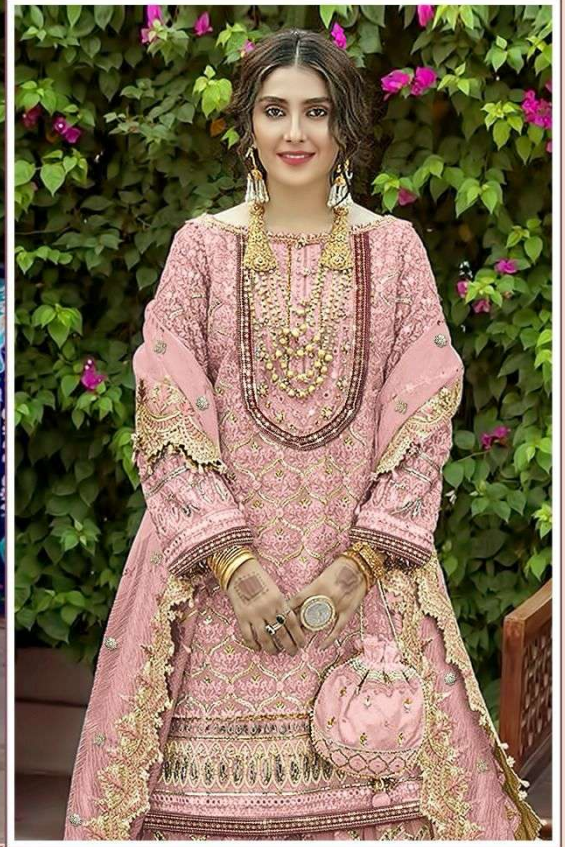

TOP:- SILK ORGANZA  
WITH EMBROIDERY  
DUPATTA:- NET EMBROIDERED  
BOTTOM :- NET EMBROIDERED  
INNER :- SANTOON

K-5032

TOP:- SILK ORGANZA  
WITH EMBROIDERY  
DUPATTA:- NET EMBROIDERED  
BOTTOM :- NET EMBROIDERED  
INNER :- SANTOON

K-5032

TOP:- SILK ORGANZA  
WITH EMBROIDERY  
DUPATTA:- NET EMBROIDERED  
BOTTOM :- NET EMBROIDERED  
INNER :- SANTOON

K-5032-B

TOP:- SILK ORGANZA  
WITH EMBROIDERY  
DUPATTA:- NET EMBROIDERED  
BOTTOM :- NET EMBROIDERED  
INNER :- SANTOON

K-5032-C

TOP:- SILK ORGANZA  
WITH EMBROIDERY  
DUPATTA:- NET EMBROIDERED  
BOTTOM :- NET EMBROIDERED  
INNER :- SANTOON

K-5032-D

TOP:- SILK ORGANZA  
WITH EMBROIDERY  
DUPATTA:- NET EMBROIDERED  
BOTTOM :- NET EMBROIDERED  
INNER :- SANTOON