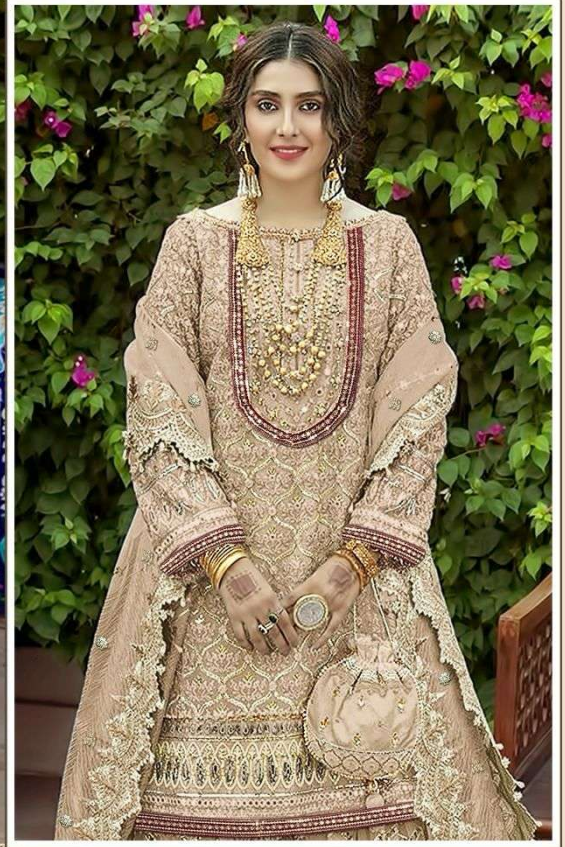

TOP:- SILK ORGANZA  
WITH EMBROIDERY  
DUPATTA:- NET EMBROIDERED  
BOTTOM :- NET EMBROIDERED  
INNER :- SANTOON

K-5032

TOP:- SILK ORGANZA  
WITH EMBROIDERY  
DUPATTA:- NET EMBROIDERED  
BOTTOM :- NET EMBROIDERED  
INNER :- SANTOON

K-5032

TOP:- SILK ORGANZA  
WITH EMBROIDERY  
DUPATTA:- NET EMBROIDERED  
BOTTOM :- NET EMBROIDERED  
INNER :- SANTOON

K-5032-B

TOP:- SILK ORGANZA  
WITH EMBROIDERY  
DUPATTA:- NET EMBROIDERED  
BOTTOM :- NET EMBROIDERED  
INNER :- SANTOON

K-5032-C

TOP:- SILK ORGANZA  
WITH EMBROIDERY  
DUPATTA:- NET EMBROIDERED  
BOTTOM :- NET EMBROIDERED  
INNER :- SANTOON

K-5032-D

TOP:- SILK ORGANZA  
WITH EMBROIDERY  
DUPATTA:- NET EMBROIDERED  
BOTTOM :- NET EMBROIDERED  
INNER :- SANTOON