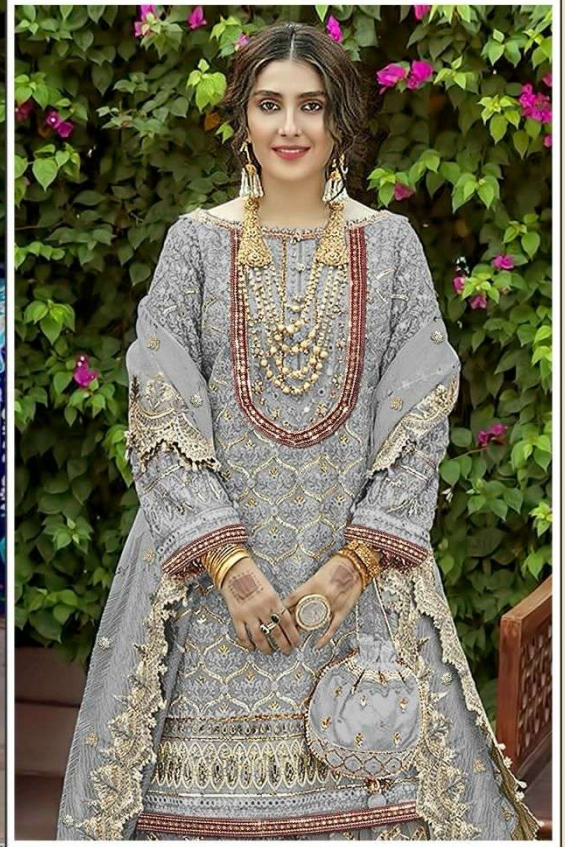

TOP:- SILK ORGANZA  
WITH EMBROIDERY  
DUPATTA:- NET EMBROIDERED  
BOTTOM :- NET EMBROIDERED  
INNER :- SANTOON

K-5032

TOP:- SILK ORGANZA  
WITH EMBROIDERY  
DUPATTA:- NET EMBROIDERED  
BOTTOM :- NET EMBROIDERED  
INNER :- SANTOON

K-5032

TOP:- SILK ORGANZA  
WITH EMBROIDERY  
DUPATTA:- NET EMBROIDERED  
BOTTOM :- NET EMBROIDERED  
INNER :- SANTOON

K-5032-B

TOP:- SILK ORGANZA  
WITH EMBROIDERY  
DUPATTA:- NET EMBROIDERED  
BOTTOM :- NET EMBROIDERED  
INNER :- SANTOON

K-5032-C

TOP:- SILK ORGANZA  
WITH EMBROIDERY  
DUPATTA:- NET EMBROIDERED  
BOTTOM :- NET EMBROIDERED  
INNER :- SANTOON

K-5032-D

TOP:- SILK ORGANZA  
WITH EMBROIDERY  
DUPATTA:- NET EMBROIDERED  
BOTTOM :- NET EMBROIDERED  
INNER :- SANTOON