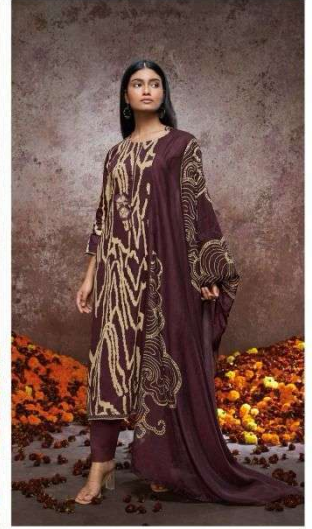

Ganga®
Orla
S2120

S2120-A

S2120-B

S2120-C

S2120-D

PRODUCT NAME	ORLA
D.NO.	S2120
DESCRIPTION	<p>TOP PREMIUM COTTON SILK PRINTED WITH PATCH EMBROIDERY AND HAND WORK & LACE ON DAMAN</p> <p>BOTTOM PREMIUM COTTON SILK SOLID COLOUR</p> <p>DUPATTA FINEST BEMBERG LAWN PRINTED</p>
HSN CODE	520851
WHOLESALE PRICE	1695/- EACH+GST(EXTRA)

S2120-A

S2120-B

S2120-C

S2120-D

Ganga®
Orla
S2120- A/B/C/D