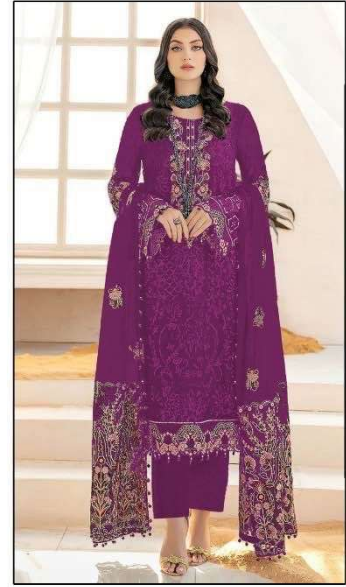

ZARQASH<sup>TM</sup>  
A BRAND BY KUTAYRA

Z-3031-A

**-:TOP:-**

**Fox Georgette**

**-:BOTTAM/INNER:-**

**Santoon**

**-:DUPATTA:-**

**Net Embroidered.**

# ZARQASH

A BRAND BY KITYEEA

D.no-3031-A

**-:TOP:-**  
Fox Georgette

D.no-3031-B

**-:BOTTAM/INNER:-**  
Santoon

D.no-3031-C

**-:DUPATTA:-**  
Net Embroidered