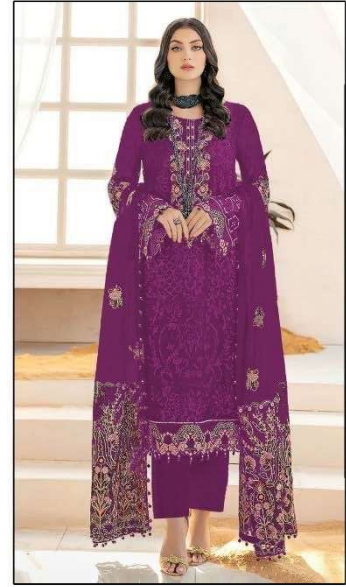

ZARQASHTM
A BRAND BY KUTAYRA

Z-3031-A

-:TOP:-

Fox Georgette

-:BOTTAM/INNER:-

Santoon

-:DUPATTA:-

Net Embroidered.

ZARQASHTM
A BRAND BY KUTAYRA

Z-3031-B

-:TOP:-

Fox Georgette

-:BOTTAM/INNER:-

Santoon

-:DUPATTA:-

Net Embroidered.

ZARQASH

A BRAND BY KITYEEA

D.no-3031-A

-:TOP:-
Fox Georgette

D.no-3031-B

-:BOTTAM/INNER:-
Santoon

D.no-3031-C

-:DUPATTA:-
Net Embroidered