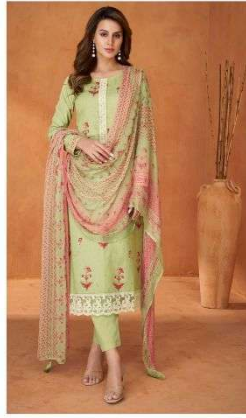

DESIGN NO.	PRODUCT NAME	PRICE
79001	RUTBA	895/-
79002	RUTBA	895/-
79003	RUTBA	895/-
79004	RUTBA	895/-
79005	RUTBA	895/-
79006	RUTBA	895/-
TOTAL Pcs : 6		TOTAL AMT :5370/-

TOP :PURE GEMRIC LAWN DIGITALLY PRINTED WITH
ELEGANT LACE WORK ON NECK & DAMAN

BOTTOM :COTTON DYED

DUPPTA :PURE BEMBERG CHIFFON DIGITALLY PRINTED

FOLLOW US ON:  

79001

79002

79005

79006

79003