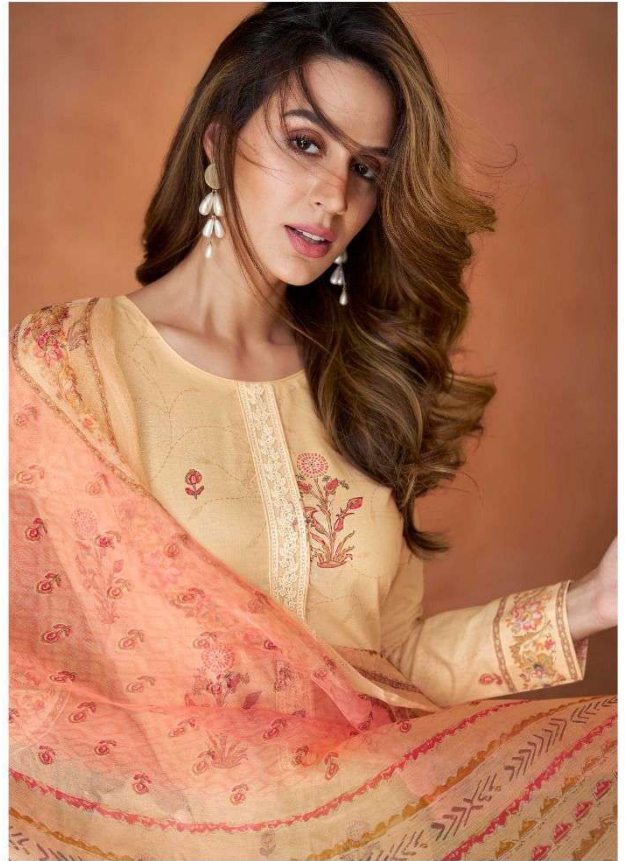

Karachi®
PRINTS

79004