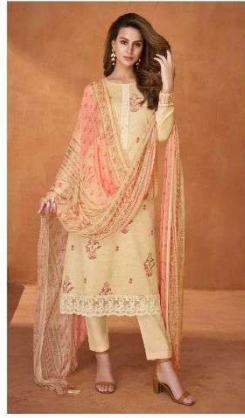

DESIGN NO.	PRODUCT NAME	PRICE
79001	RUTBA	895/-
79002	RUTBA	895/-
79003	RUTBA	895/-
79004	RUTBA	895/-
79005	RUTBA	895/-
79006	RUTBA	895/-
TOTAL Pcs : 6		TOTAL AMT :5370/-

TOP :PURE GEMRIC LAWN DIGITALLY PRINTED WITH
ELEGANT LACE WORK ON NECK & DAMAN

BOTTOM :COTTON DYED

DUPPTA :PURE BEMBERG CHIFFON DIGITALLY PRINTED

FOLLOW US ON:  

79001

79002

79005

79006

79003