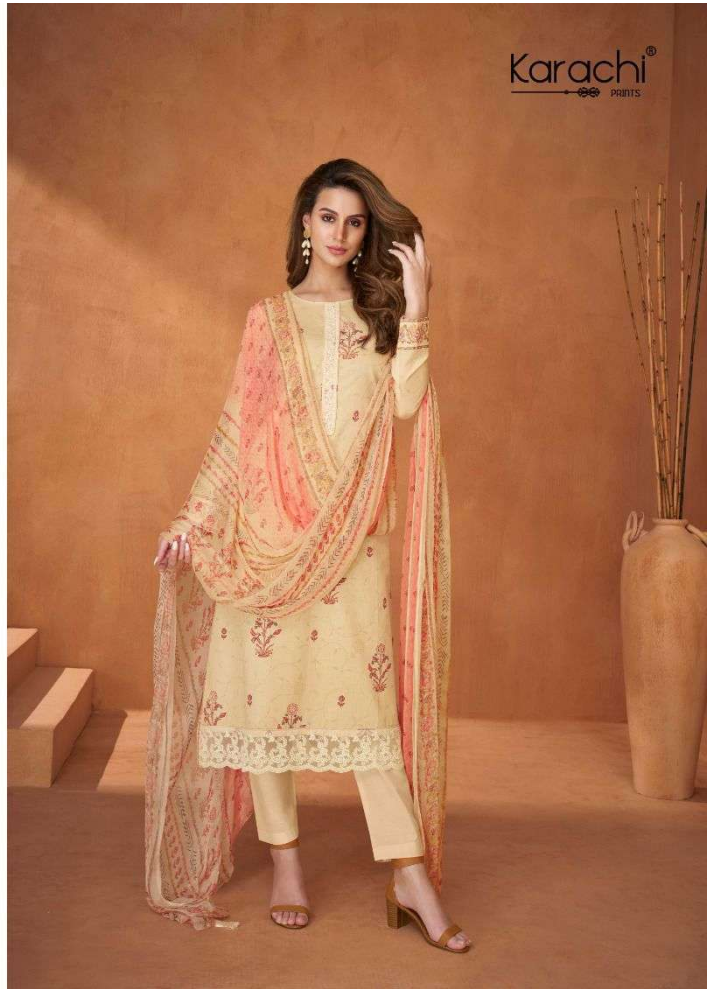

Karachi®
PARIS