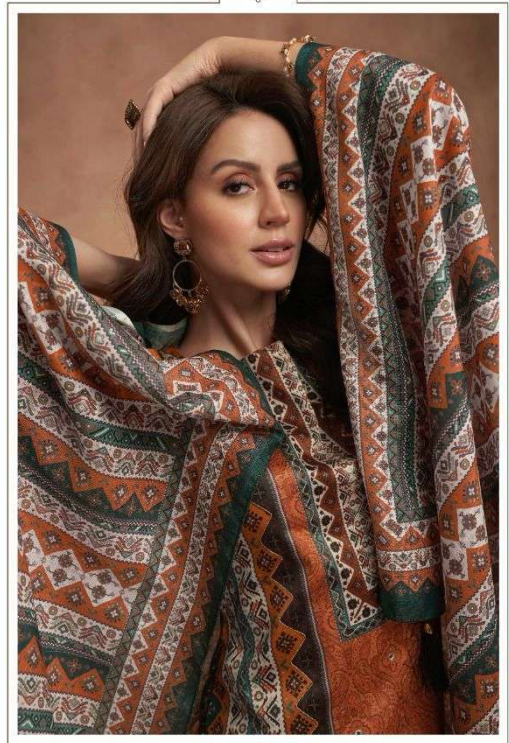

Karachi®  
PRINTS  
SAMMA

Karachi®  
PRINTS

D No / 26002

Karachi®  
PRINTS

D.No / 26003

Karachi®  
PRINTS

D No / 26004

Karachi®  
PRINTS

D No / 26005

Karachi®  
PRINTS

D No / 26006

Karachi<sup>®</sup>  
PRINTS

SAMMA

WE ALWAYS BELIVE IN QUALITY

DESIGN NO.	PRODUCT NAME	PRICE
26001	SAMMA	895/-
26002	SAMMA	895/-
26003	SAMMA	895/-
26004	SAMMA	895/-
26005	SAMMA	895/-
26006	SAMMA	895/-
TOTAL Pcs : 6		TOTAL AMT :5370/-

TOP : PURE JAM SATIN DIGITALLY PRINTED  
WITH ELEGANT HAND WORK

BOTTOM: RAYON DYED

DUPPTA : LINEN DIGITALLY PRINTED

26001

26002

26005

26006

26003