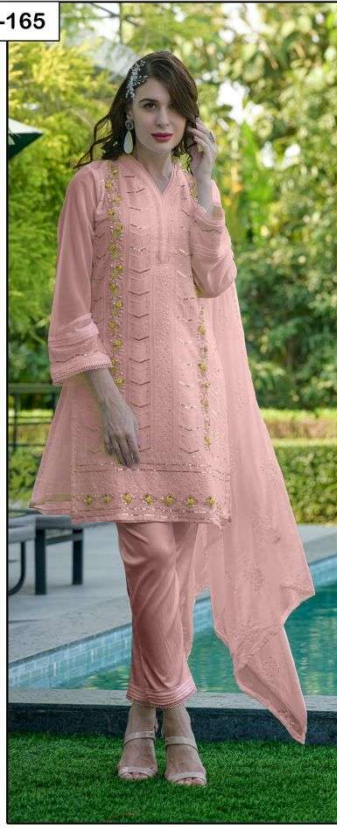

  
**LAIBA**  
AM VOL-165

  
**LAIBA**  
AM VOL-165

**LAIBA**  
AM VOL-165

  
**LAIBA**  
AM VOL-165

VOL-165

**FABRICS DETAILS**

TOP:-PURE GEORGETTE

BOTTOM:-PURE COTTON SARTIN STREACHABLE