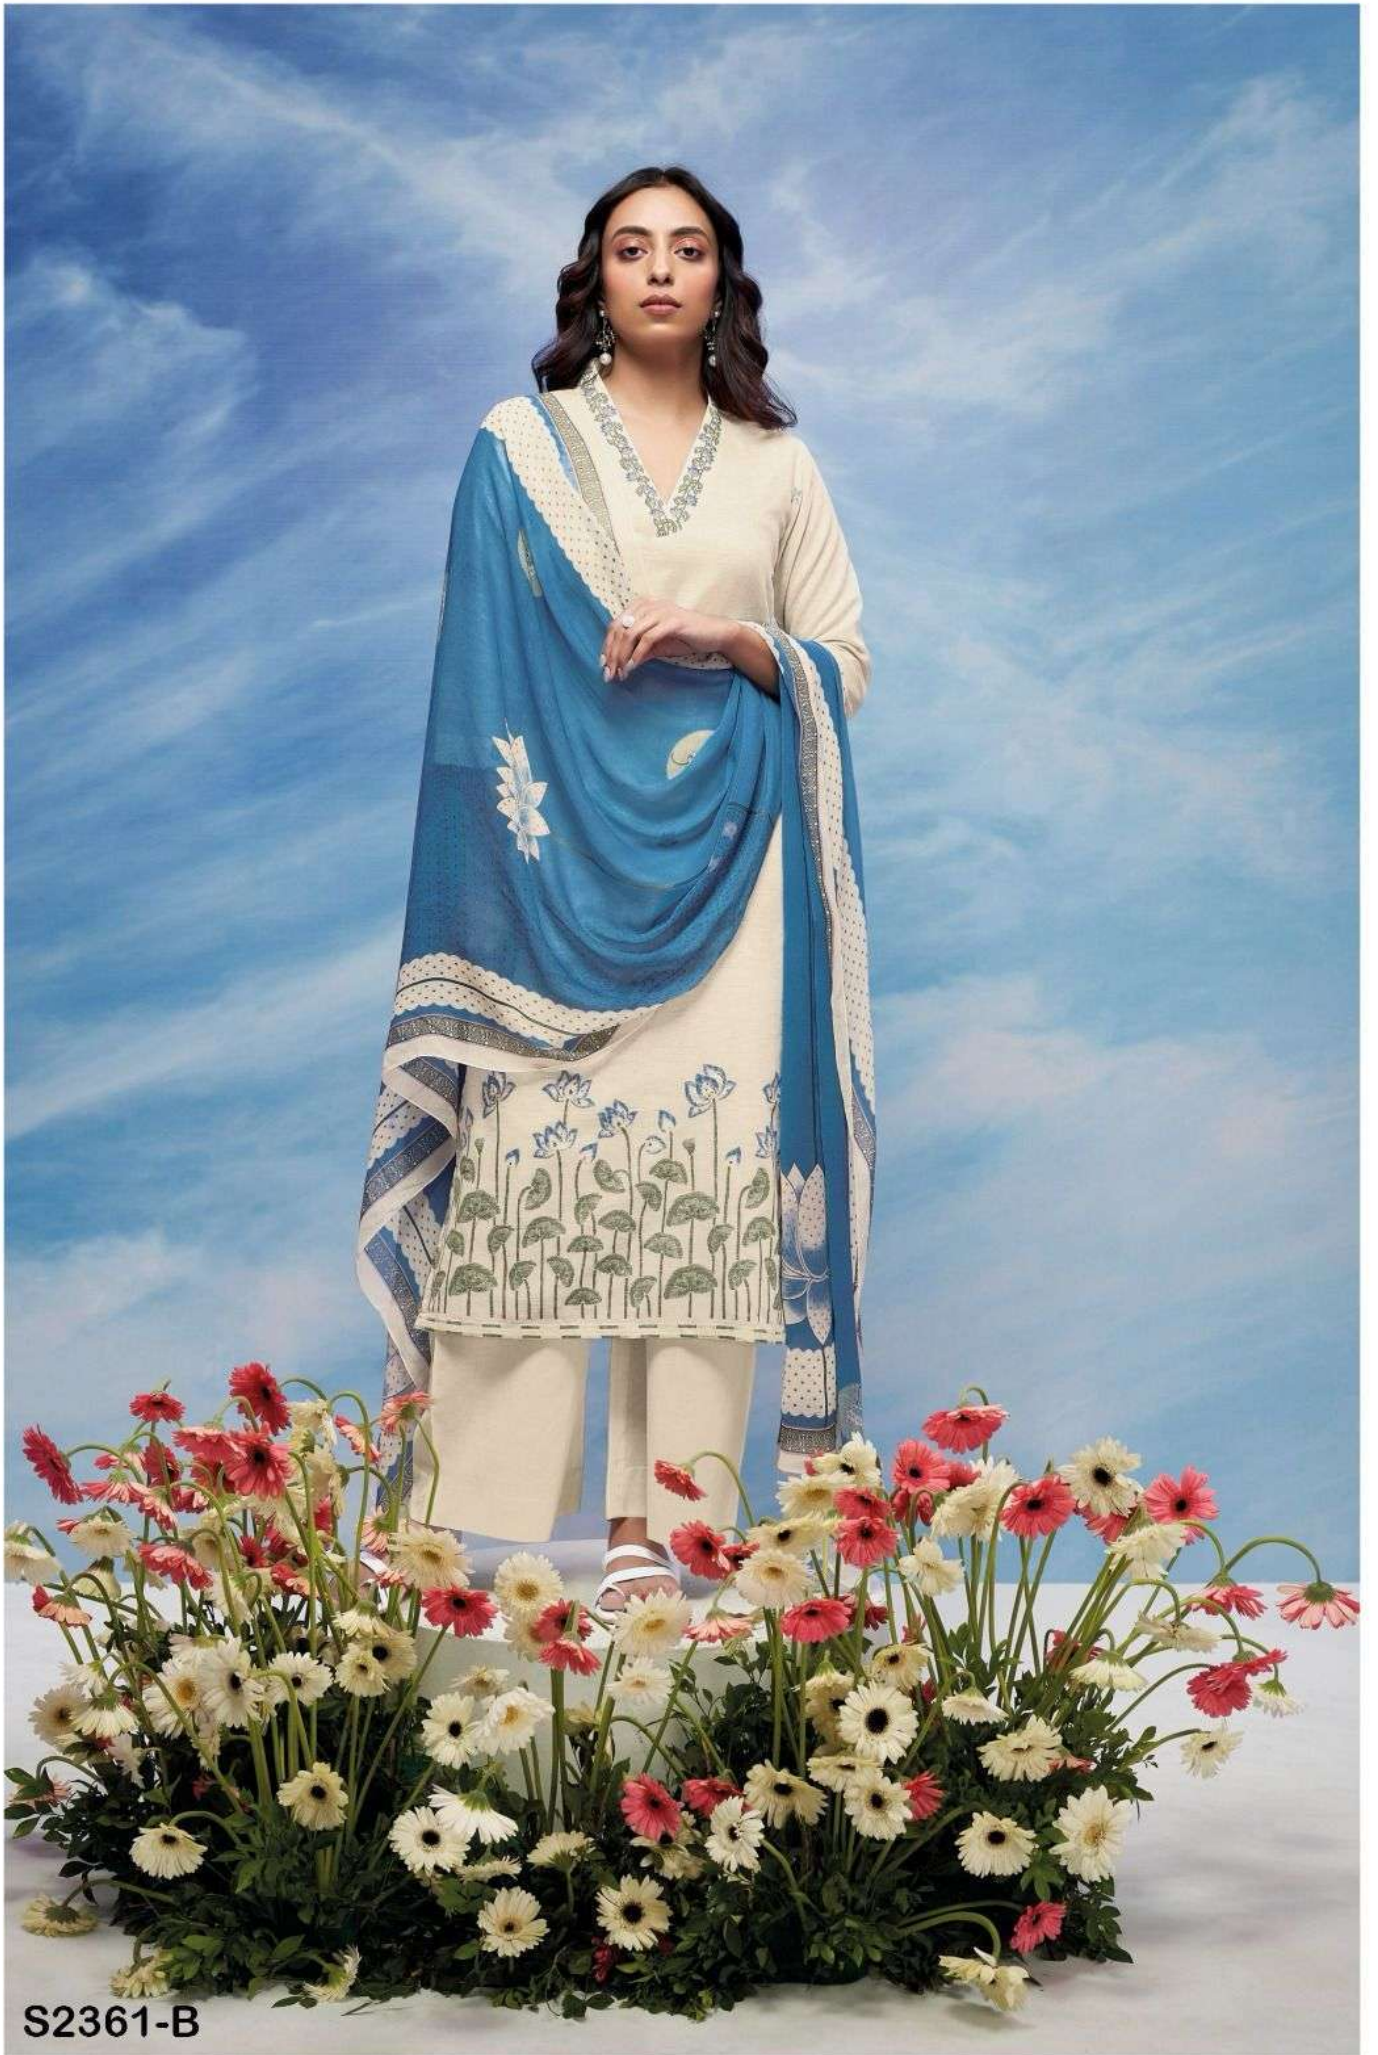

Ganga®
Jhenette
S2361

S2361-A

S2361-B

PRODUCT NAME	<i>JHENETTE</i>
D.NO.	S2361
DESCRIPTION	<p>TOP PREMIUM WOVEN LINEN JACQUARD WITH HAND WORK</p> <p>BOTTOM PREMIUM COTTON SOLID COLOUR</p> <p>DUPATTA PURE CHIFFON PRINTED</p>
HSN CODE	540834
WHOLESALE PRICE	1910/- EACH+GST(EXTRA)