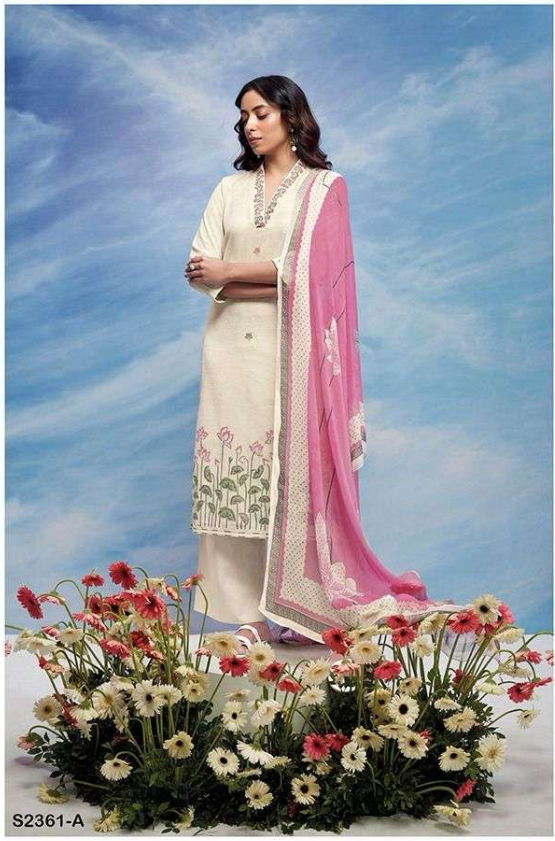

Ganga®
Jhenette
S2361

S2361-A

S2361-B

PRODUCT NAME	<i>JHENETTE</i>
D.NO.	S2361
DESCRIPTION	<p>TOP PREMIUM WOVEN LINEN JACQUARD WITH HAND WORK</p> <p>BOTTOM PREMIUM COTTON SOLID COLOUR</p> <p>DUPATTA PURE CHIFFON PRINTED</p>
HSN CODE	540834
WHOLESALE PRICE	1910/- EACH+GST(EXTRA)