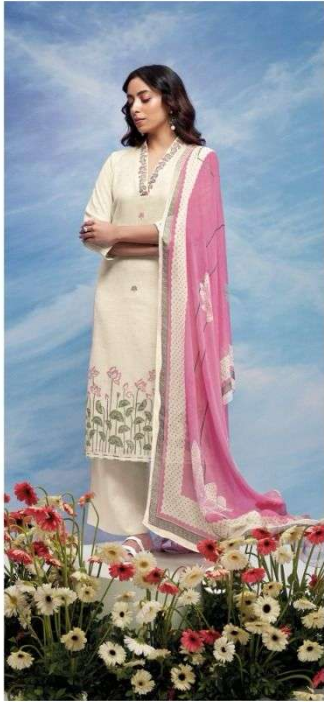

Ganga®
Jhenette
S2361

S2361-A

S2361-B

PRODUCT NAME	<i>JHENETTE</i>
D.NO.	S2361
DESCRIPTION	<p>TOP PREMIUM WOVEN LINEN JACQUARD WITH HAND WORK</p> <p>BOTTOM PREMIUM COTTON SOLID COLOUR</p> <p>DUPATTA PURE CHIFFON PRINTED</p>
HSN CODE	540834
WHOLESALE PRICE	1910/- EACH+GST(EXTRA)