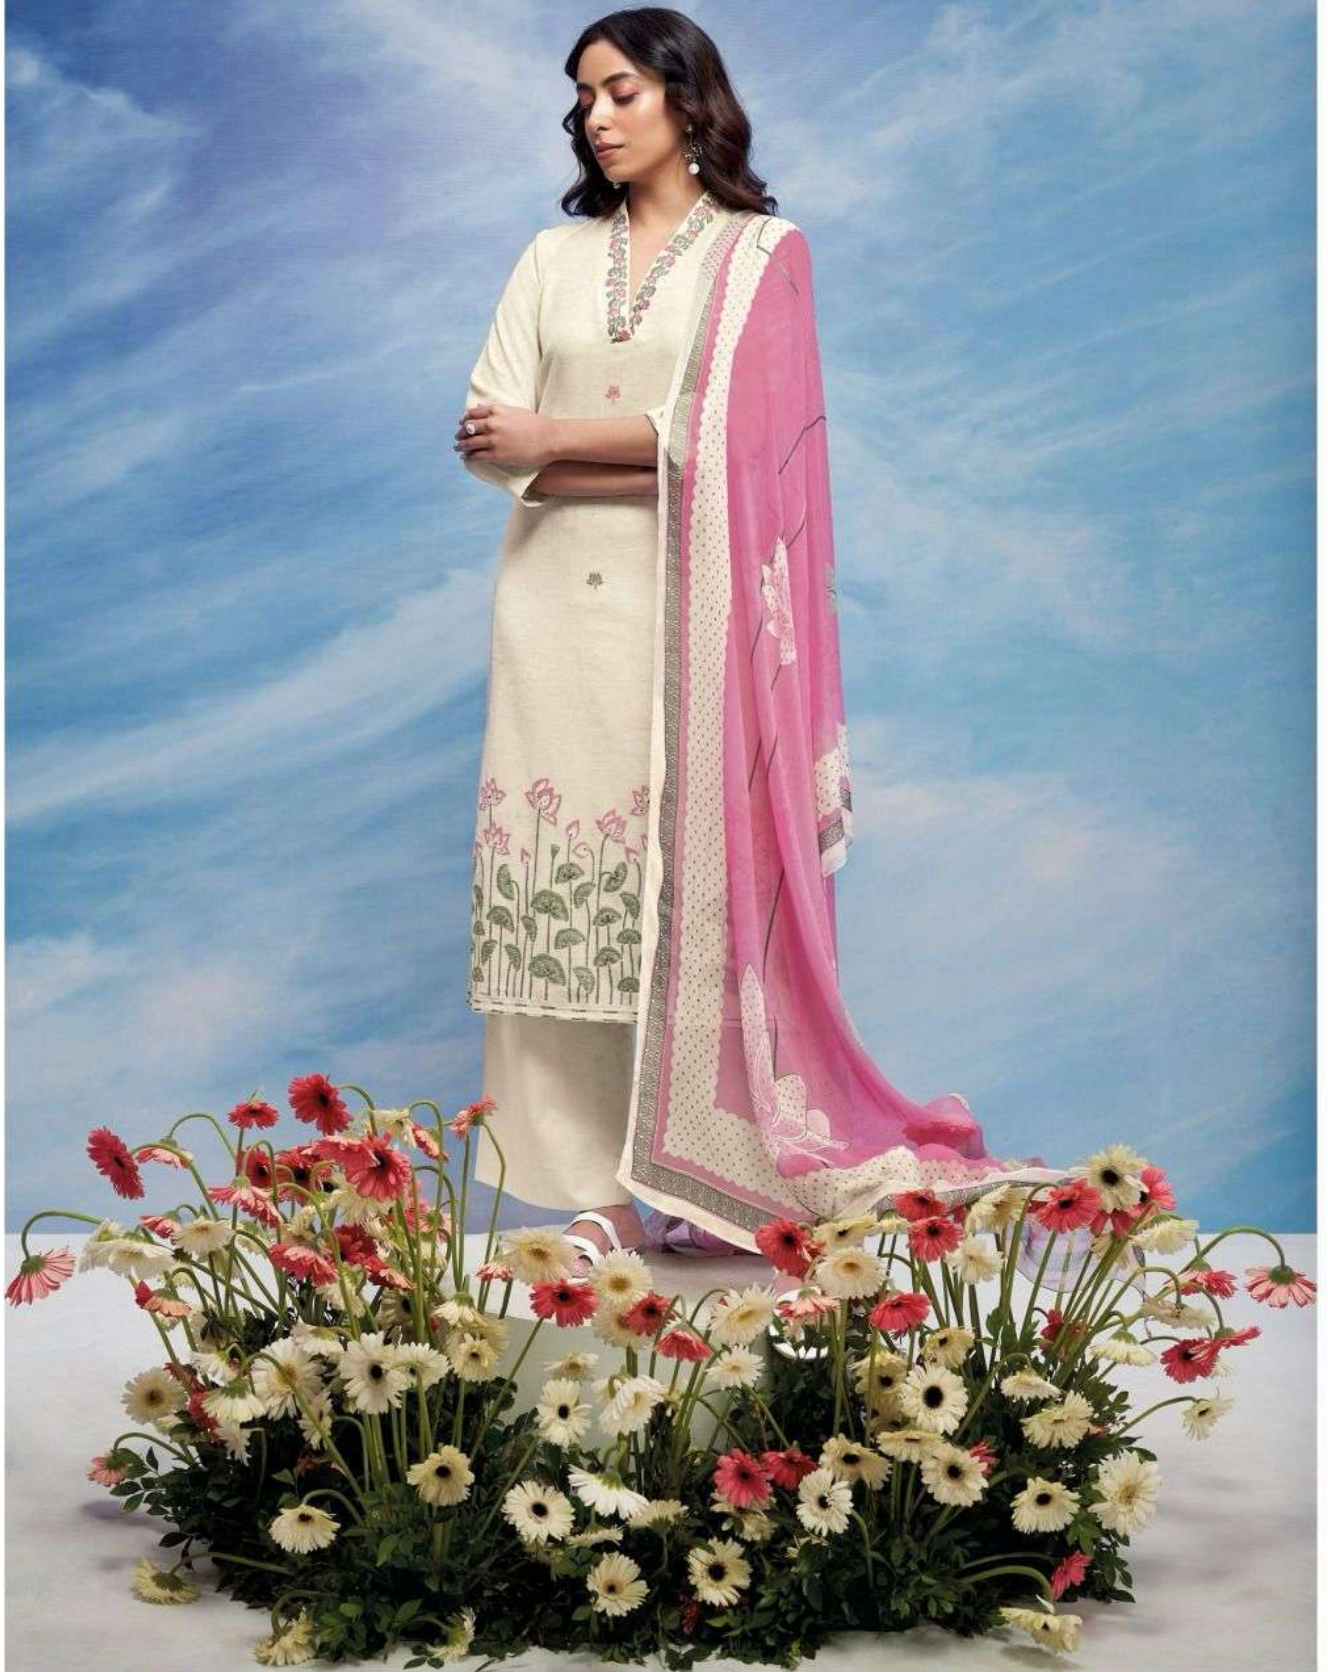

Ganga®
Jhenette
S2361

S2361-A

S2361-B

PRODUCT NAME	<i>JHENETTE</i>
D.NO.	S2361
DESCRIPTION	<p>TOP PREMIUM WOVEN LINEN JACQUARD WITH HAND WORK</p> <p>BOTTOM PREMIUM COTTON SOLID COLOUR</p> <p>DUPATTA PURE CHIFFON PRINTED</p>
HSN CODE	540834
WHOLESALE PRICE	1910/- EACH+GST(EXTRA)

S2361-A

S2361-B

Ganga®
Jhenette
S2361-A/B