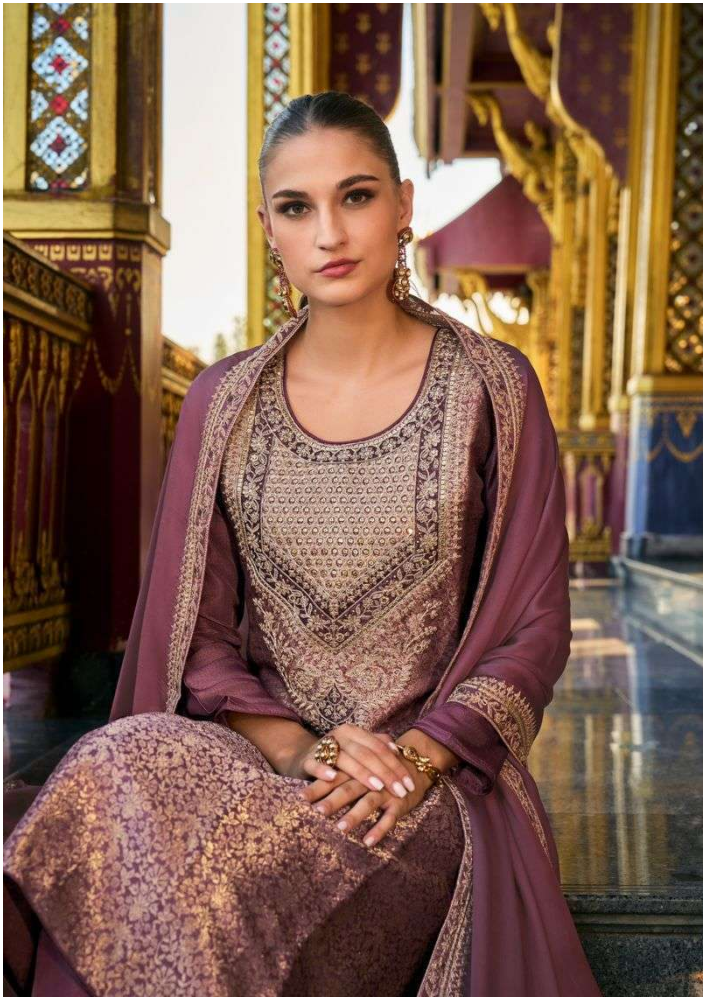

# Kimkhab

**TOP**

PURE BANARASI SILK JACQUARD WITH DALICATE EMBROIDERY WORK

**DUPATTA**

PURE GAJI SILK EMBROIDERY WORK

**BOTTOM**

PURE UPADA EMBROIDERY

**DESIGN : 6**