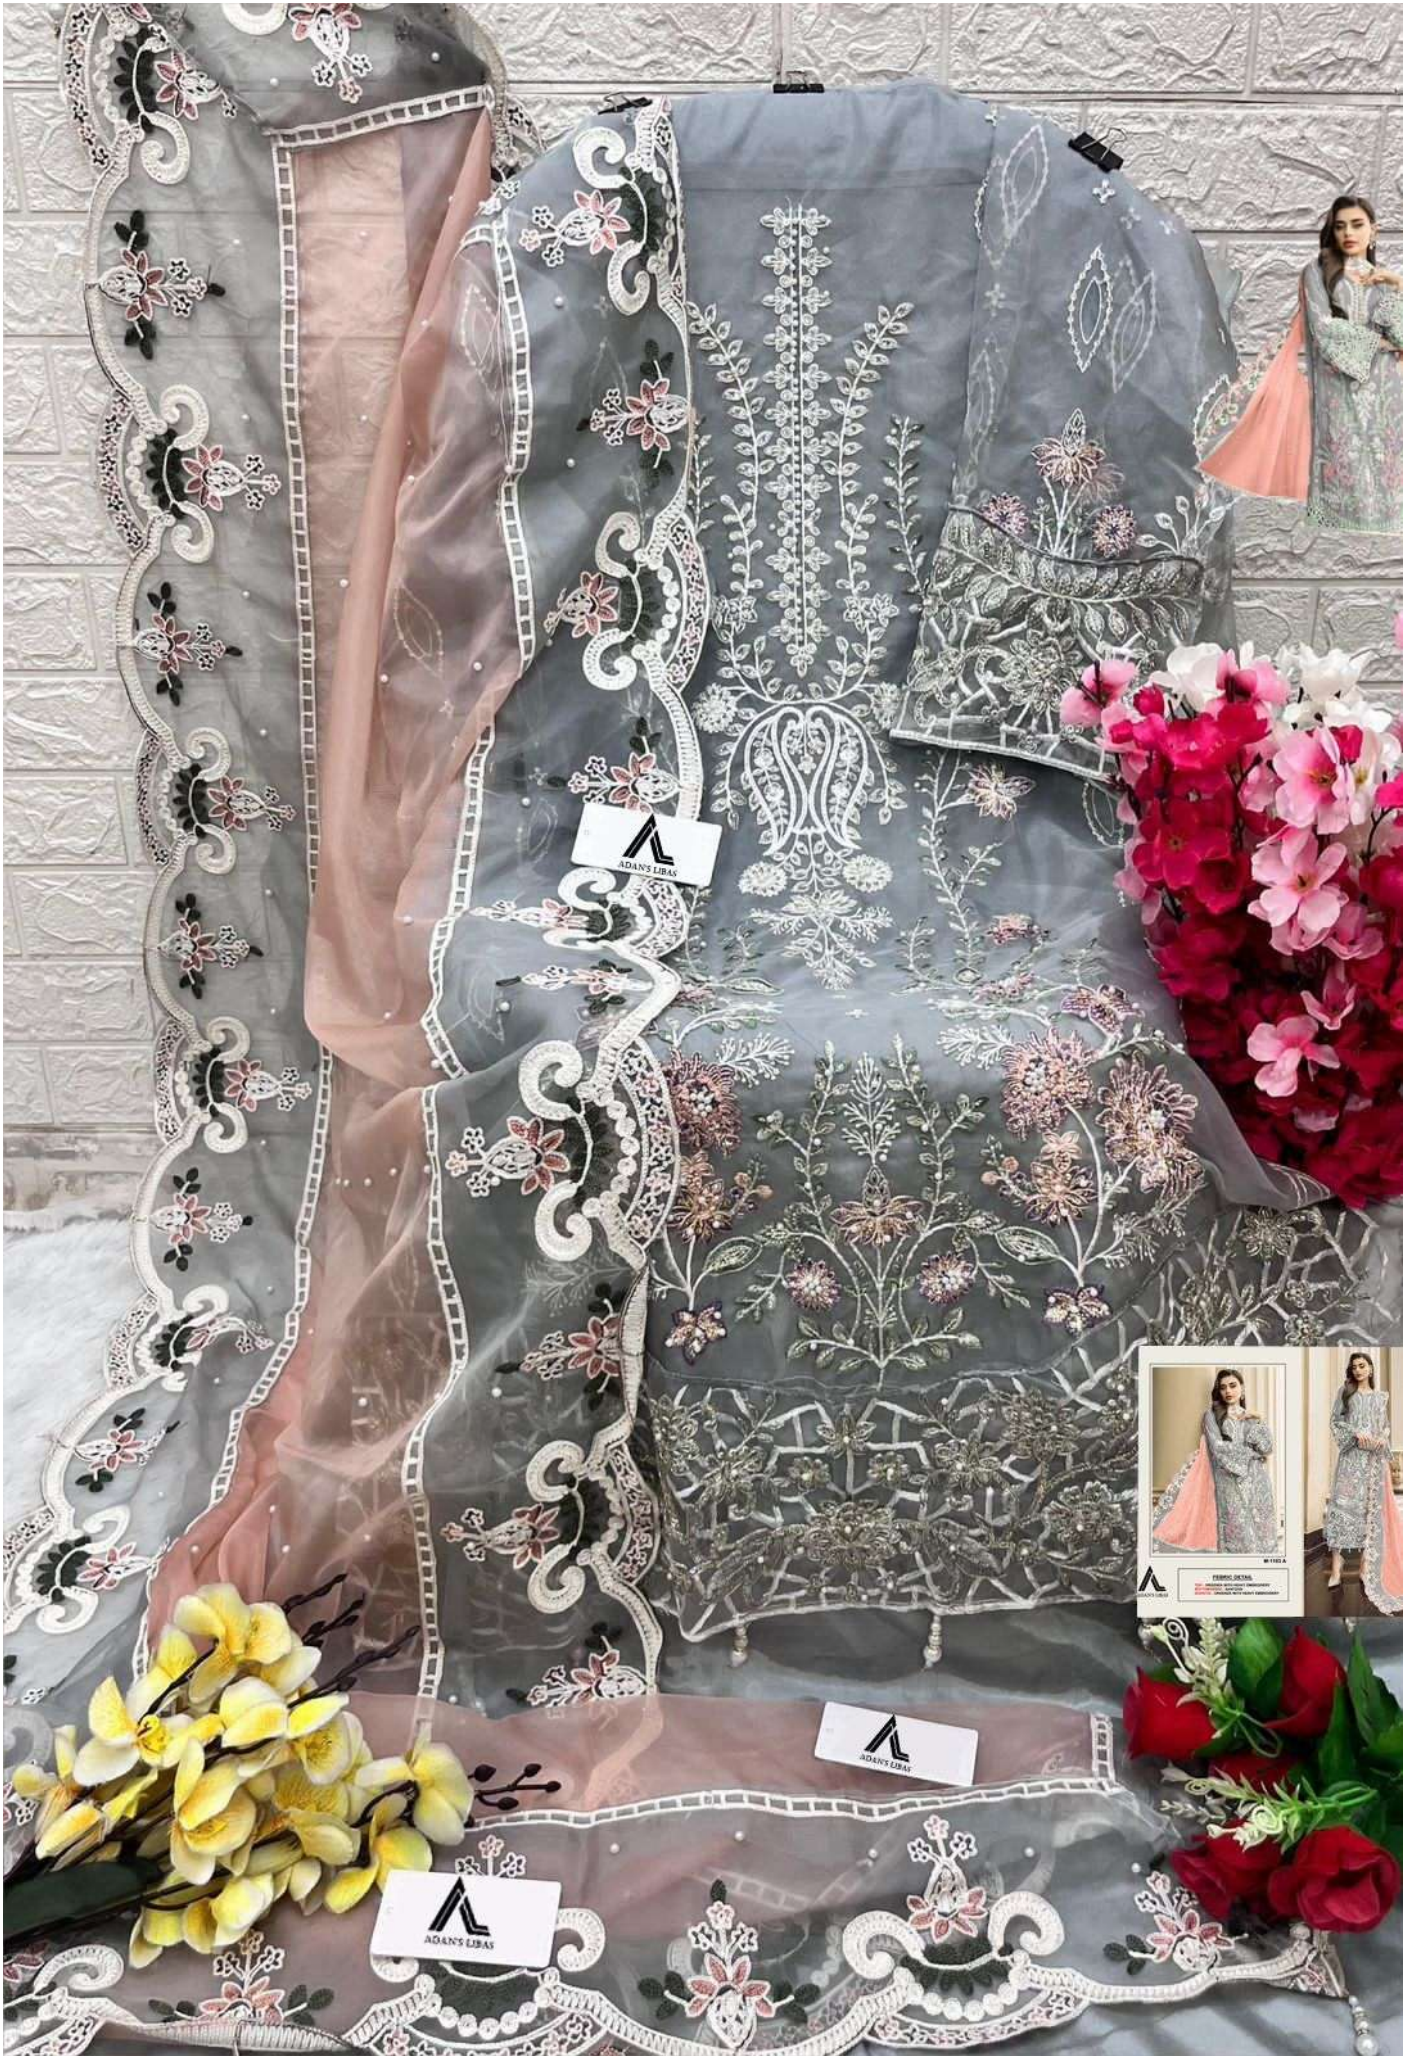

ADAMS LIBAI

ADAMS LIBAI

CERISE D'ITALIE
M-10029

M-1103 A

FEBRIC DETAIL

TOP:- ORGENZA WITH HEAVY EMBROIDERY
BOTTOMINNER:- SANTOON
DUPATTA:- ORGENZA WITH HEAVY EMBROIDERY

M-1103 B

FEBRIC DETAIL

TOP:- ORGENZA WITH HEAVY EMBROIDERY
BOTTOMINNER:- SANTOON
DUPATTA:- ORGENZA WITH HEAVY EMBROIDERY

ADAMS LEBAS

ADAMS LEBAS

CERISE DUTAL
M-1022 9

M-1103 C

FEBRIC DETAIL

TOP:- ORGENZA WITH HEAVY EMBROIDERY
BOTTOMINNER:- SANTOON
DUPATTA:- ORGENZA WITH HEAVY EMBROIDERY

M-1103 D

FEBRIC DETAIL

TOP:- ORGENZA WITH HEAVY EMBROIDERY
BOTTOMINNER:- SANTOON
DUPATTA:- ORGENZA WITH HEAVY EMBROIDERY

ADANS LIBAS

ADANS LIBAS

FERRIS DETAIL
ADANS LIBAS

TOP:- ORGENZA WITH HEAVY EMBROIDERY
BOTTOMINNER:- SANTOON
DUPATTA:- ORGENZA WITH HEAVY EMBROIDERY