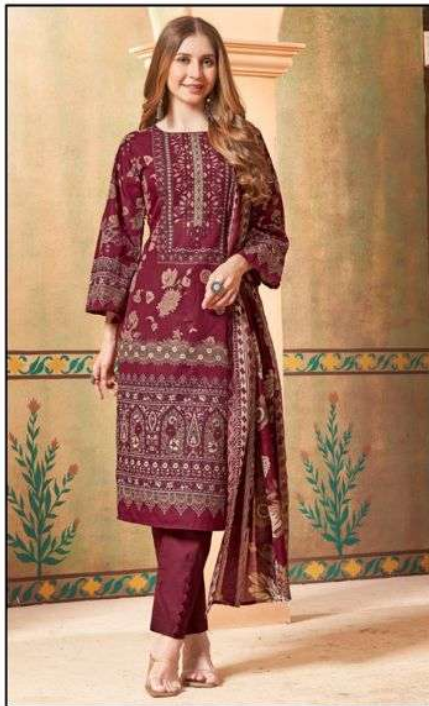

**BOTTOM** : SOFT COTTON DYD ( 2.00 MTR APX. )

**DUPATTA** : SOFT COTTON PRINTED (2.00 MTR APX. )

4001

4002

4003

4004

4005

4006