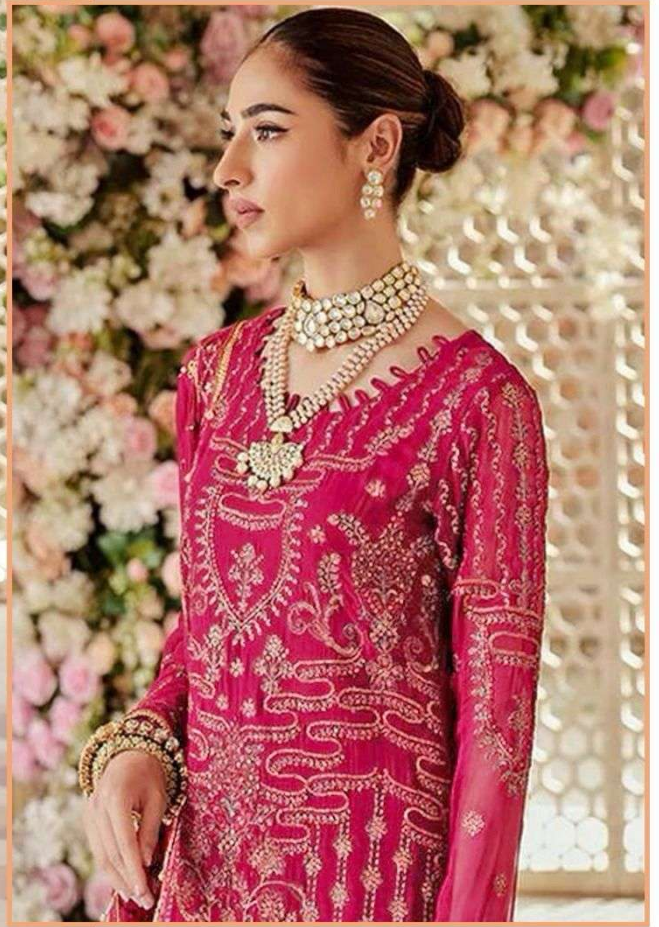

TOP - FOX GEORGETTE HEAVY EMBROIDERED
INNER BOTTOM - HEAVY SANTOON
DUPATTA - FOX GEORGETTE HEAVY EMBROIDERED

B-33 D

TOP - FOX GEORGETTE HEAVY EMBROIDERED
INNER BOTTOM - HEAVY SANTOON
DUPATTA - FOX GEORGETTE HEAVY EMBROIDERED

B-33 A

TOP - FOX GEORGETTE HEAVY EMBROIDERED
INNER BOTTOM - HEAVY SANTOON
DUPATTA - FOX GEORGETTE HEAVY EMBROIDERED

B-33 B

TOP - FOX GEORGETTE HEAVY EMBROIDERED
INNER BOTTOM - HEAVY SANTOON
DUPATTA - FOX GEORGETTE HEAVY EMBROIDERED

B-33 C

TOP - FOX GEORGETTE HEAVY EMBROIDERED
INNER BOTTOM - HEAVY SANTOON
DUPATTA - FOX GEORGETTE HEAVY EMBROIDERED

B-33 D

B 33 - A

B 33 - B

B 33 - C

B 33 - D