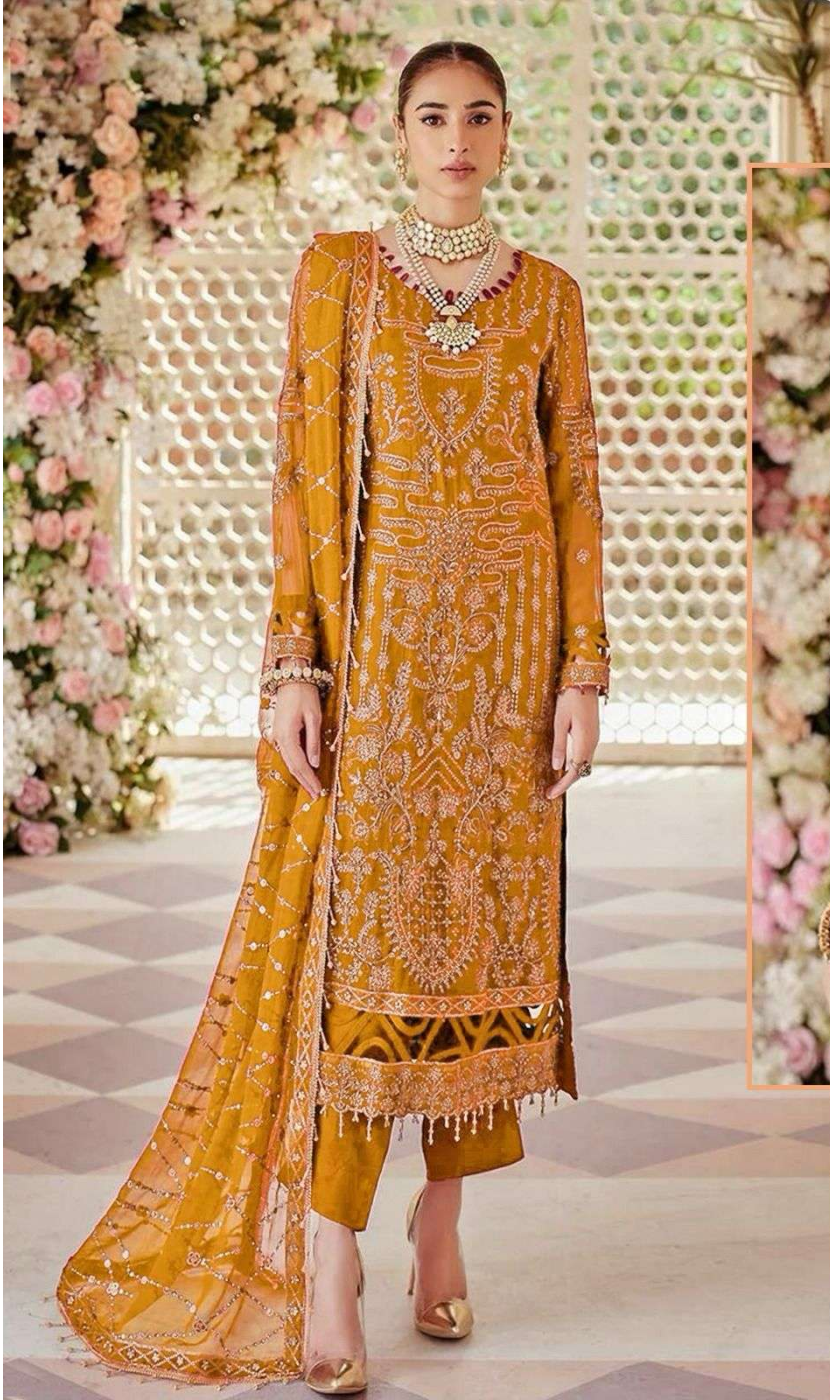

TOP - FOX GEORGETTE HEAVY EMBROIDERED
INNER BOTTOM - HEAVY SANTOON
DUPATTA - FOX GEORGETTE HEAVY EMBROIDERED

B-33 D

TOP - FOX GEORGETTE HEAVY EMBROIDERED
INNER BOTTOM - HEAVY SANTOON
DUPATTA - FOX GEORGETTE HEAVY EMBROIDERED

B-33 A

TOP - FOX GEORGETTE HEAVY EMBROIDERED
INNER BOTTOM - HEAVY SANTOON
DUPATTA - FOX GEORGETTE HEAVY EMBROIDERED

B-33 B

TOP - FOX GEORGETTE HEAVY EMBROIDERED
INNER BOTTOM - HEAVY SANTOON
DUPATTA - FOX GEORGETTE HEAVY EMBROIDERED

B-33 C

TOP - FOX GEORGETTE HEAVY EMBROIDERED
INNER BOTTOM - HEAVY SANTOON
DUPATTA - FOX GEORGETTE HEAVY EMBROIDERED

B-33 D

B 33 - A

B 33 - B

B 33 - C

B 33 - D