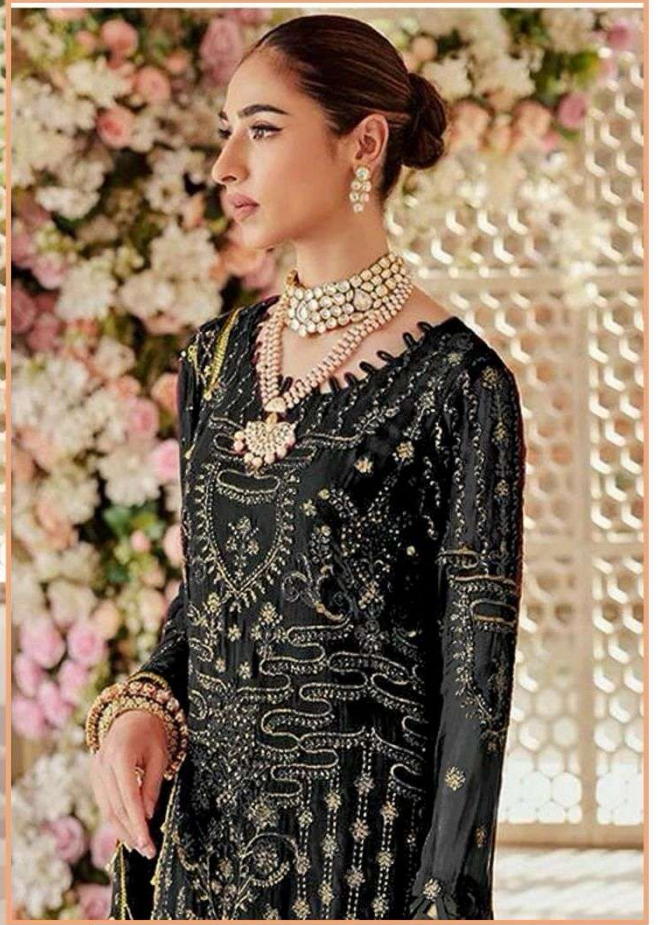

TOP - FOX GEORGETTE HEAVY EMBROIDERED
INNER BOTTOM - HEAVY SANTOON
DUPATTA - FOX GEORGETTE HEAVY EMBROIDERED

B-33 D

TOP - FOX GEORGETTE HEAVY EMBROIDERED
INNER BOTTOM - HEAVY SANTOON
DUPATTA - FOX GEORGETTE HEAVY EMBROIDERED

B-33 A

TOP - FOX GEORGETTE HEAVY EMBROIDERED
INNER BOTTOM - HEAVY SANTOON
DUPATTA - FOX GEORGETTE HEAVY EMBROIDERED

B-33 B

TOP - FOX GEORGETTE HEAVY EMBROIDERED
INNER BOTTOM - HEAVY SANTOON
DUPATTA - FOX GEORGETTE HEAVY EMBROIDERED

B-33 C

TOP - FOX GEORGETTE HEAVY EMBROIDERED
INNER BOTTOM - HEAVY SANTOON
DUPATTA - FOX GEORGETTE HEAVY EMBROIDERED

B-33 D

B 33 - A

B 33 - B

B 33 - C

B 33 - D