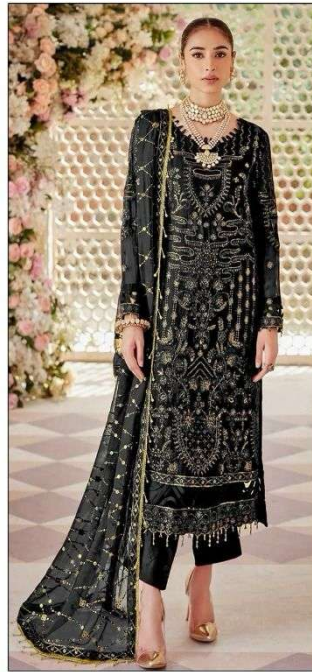

TOP - FOX GEORGETTE HEAVY EMBROIDERED
INNER BOTTOM - HEAVY SANTOON
DUPATTA - FOX GEORGETTE HEAVY EMBROIDERED

B-33 D

TOP - FOX GEORGETTE HEAVY EMBROIDERED
INNER BOTTOM - HEAVY SANTOON
DUPATTA - FOX GEORGETTE HEAVY EMBROIDERED

B-33 A

TOP - FOX GEORGETTE HEAVY EMBROIDERED
INNER BOTTOM - HEAVY SANTOON
DUPATTA - FOX GEORGETTE HEAVY EMBROIDERED

B-33 B

TOP - FOX GEORGETTE HEAVY EMBROIDERED
INNER BOTTOM - HEAVY SANTOON
DUPATTA - FOX GEORGETTE HEAVY EMBROIDERED

B-33 C

TOP - FOX GEORGETTE HEAVY EMBROIDERED
INNER BOTTOM - HEAVY SANTOON
DUPATTA - FOX GEORGETTE HEAVY EMBROIDERED

B-33 D

B 33 - A

B 33 - B

B 33 - C

B 33 - D