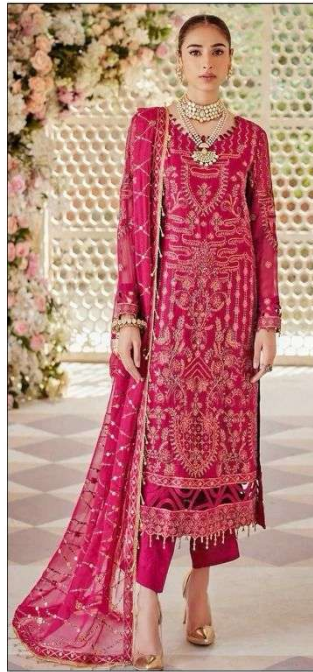

TOP - FOX GEORGETTE HEAVY EMBROIDERED
INNER BOTTOM - HEAVY SANTOON
DUPATTA - FOX GEORGETTE HEAVY EMBROIDERED

B-33 D

TOP - FOX GEORGETTE HEAVY EMBROIDERED
INNER BOTTOM - HEAVY SANTOON
DUPATTA - FOX GEORGETTE HEAVY EMBROIDERED

B-33 A

TOP - FOX GEORGETTE HEAVY EMBROIDERED
INNER BOTTOM - HEAVY SANTOON
DUPATTA - FOX GEORGETTE HEAVY EMBROIDERED

B-33 B

TOP - FOX GEORGETTE HEAVY EMBROIDERED
INNER BOTTOM - HEAVY SANTOON
DUPATTA - FOX GEORGETTE HEAVY EMBROIDERED

B-33 C

TOP - FOX GEORGETTE HEAVY EMBROIDERED
INNER BOTTOM - HEAVY SANTOON
DUPATTA - FOX GEORGETTE HEAVY EMBROIDERED

B-33 D

B 33 - A

B 33 - B

B 33 - C

B 33 - D