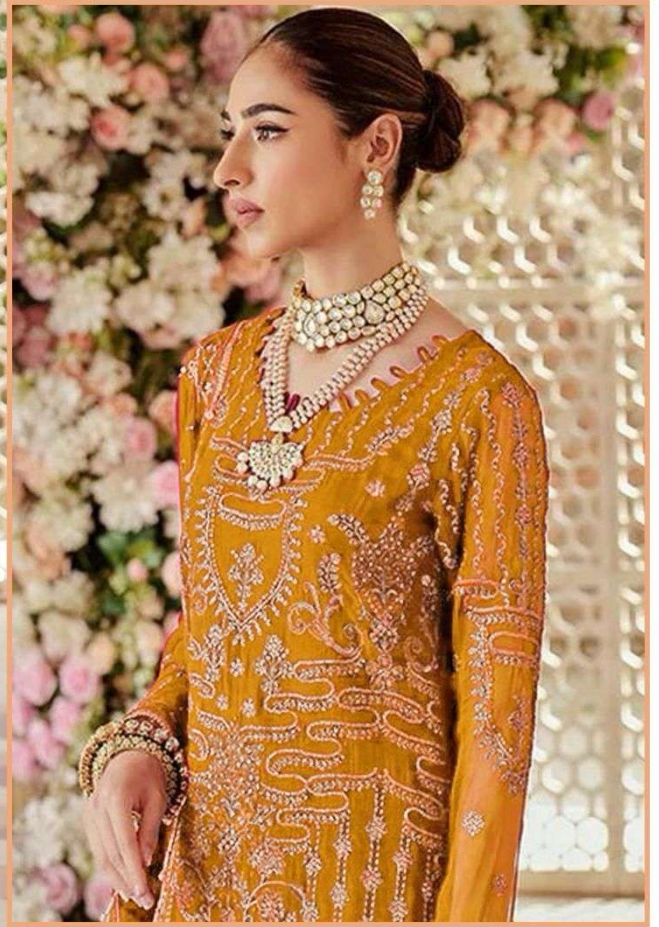

TOP - FOX GEORGETTE HEAVY EMBROIDERED
INNER BOTTOM - HEAVY SANTOON
DUPATTA - FOX GEORGETTE HEAVY EMBROIDERED

B-33 D

TOP - FOX GEORGETTE HEAVY EMBROIDERED
INNER BOTTOM - HEAVY SANTOON
DUPATTA - FOX GEORGETTE HEAVY EMBROIDERED

B-33 A

TOP - FOX GEORGETTE HEAVY EMBROIDERED
INNER BOTTOM - HEAVY SANTOON
DUPATTA - FOX GEORGETTE HEAVY EMBROIDERED

B-33 B

TOP - FOX GEORGETTE HEAVY EMBROIDERED
INNER BOTTOM - HEAVY SANTOON
DUPATTA - FOX GEORGETTE HEAVY EMBROIDERED

B-33 C

TOP - FOX GEORGETTE HEAVY EMBROIDERED
INNER BOTTOM - HEAVY SANTOON
DUPATTA - FOX GEORGETTE HEAVY EMBROIDERED

B-33 D

B 33 - A

B 33 - B

B 33 - C

B 33 - D