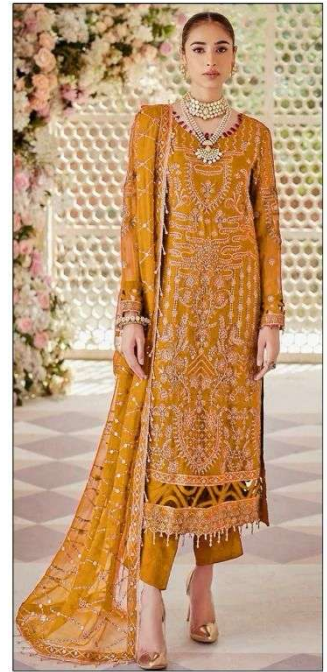

TOP - FOX GEORGETTE HEAVY EMBROIDERED
INNER BOTTOM - HEAVY SANTOON
DUPATTA - FOX GEORGETTE HEAVY EMBROIDERED

B-33 D

TOP - FOX GEORGETTE HEAVY EMBROIDERED
INNER BOTTOM - HEAVY SANTOON
DUPATTA - FOX GEORGETTE HEAVY EMBROIDERED

B-33 A

TOP - FOX GEORGETTE HEAVY EMBROIDERED
INNER BOTTOM - HEAVY SANTOON
DUPATTA - FOX GEORGETTE HEAVY EMBROIDERED

B-33 B

TOP - FOX GEORGETTE HEAVY EMBROIDERED
INNER BOTTOM - HEAVY SANTOON
DUPATTA - FOX GEORGETTE HEAVY EMBROIDERED

B-33 C

TOP - FOX GEORGETTE HEAVY EMBROIDERED
INNER BOTTOM - HEAVY SANTOON
DUPATTA - FOX GEORGETTE HEAVY EMBROIDERED

B-33 D

B 33 - A

B 33 - B

B 33 - C

B 33 - D