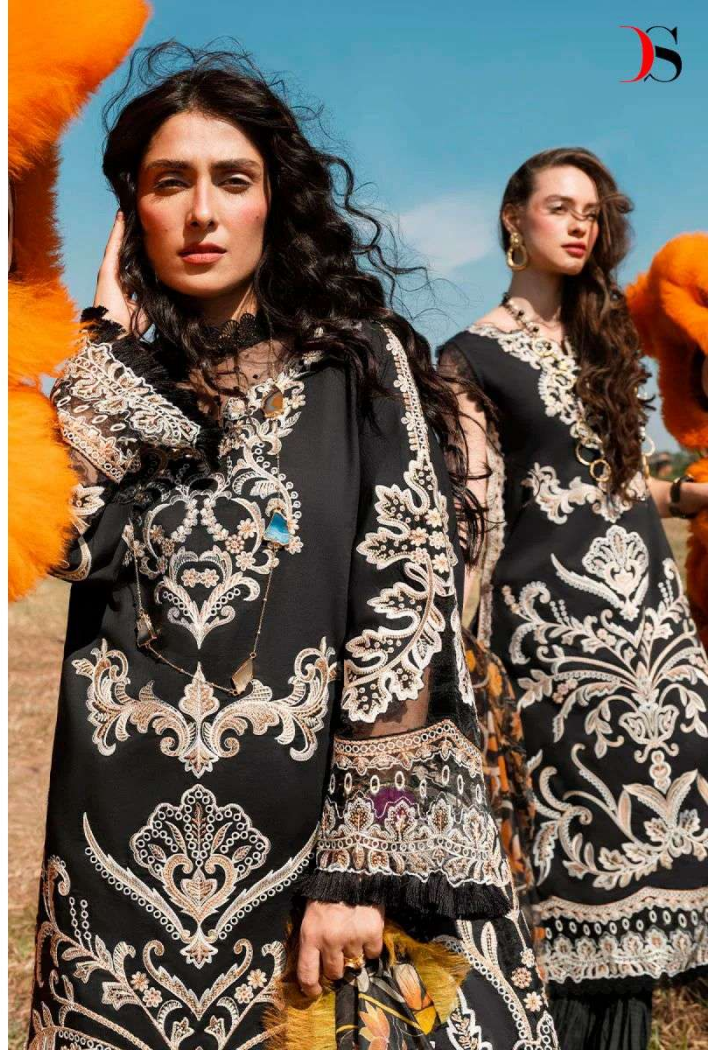

DEEPSY
suits

MUSHQ

LUXURY LAWN '23

3061

3062

3063

3064

3065