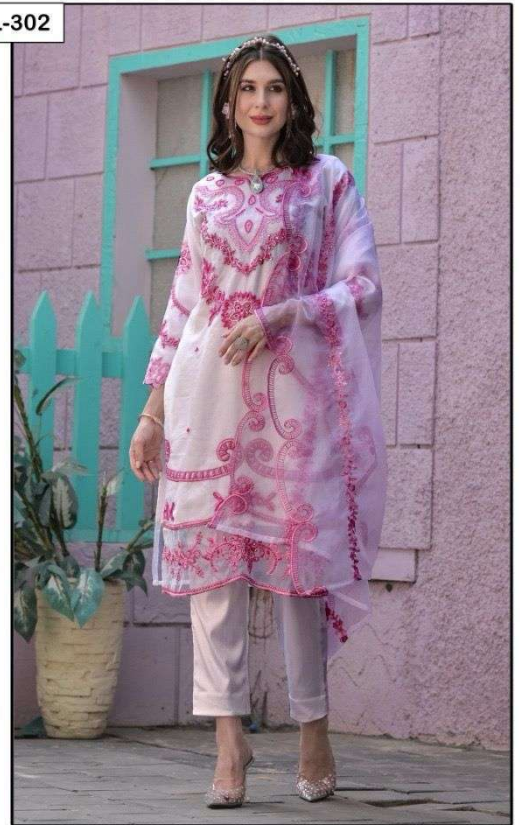

**LAIBA**  
AM VOL-302

**LAIBA**  
AM VOL-302

**LAIBA**  
AM VOL-302

VOL-302

**FABRICS DETAILS**

TOP:-PURE ORGANZA

BOTTOM:-PURE COTTON SARTIN STREACHABLE

SIZE:-XL