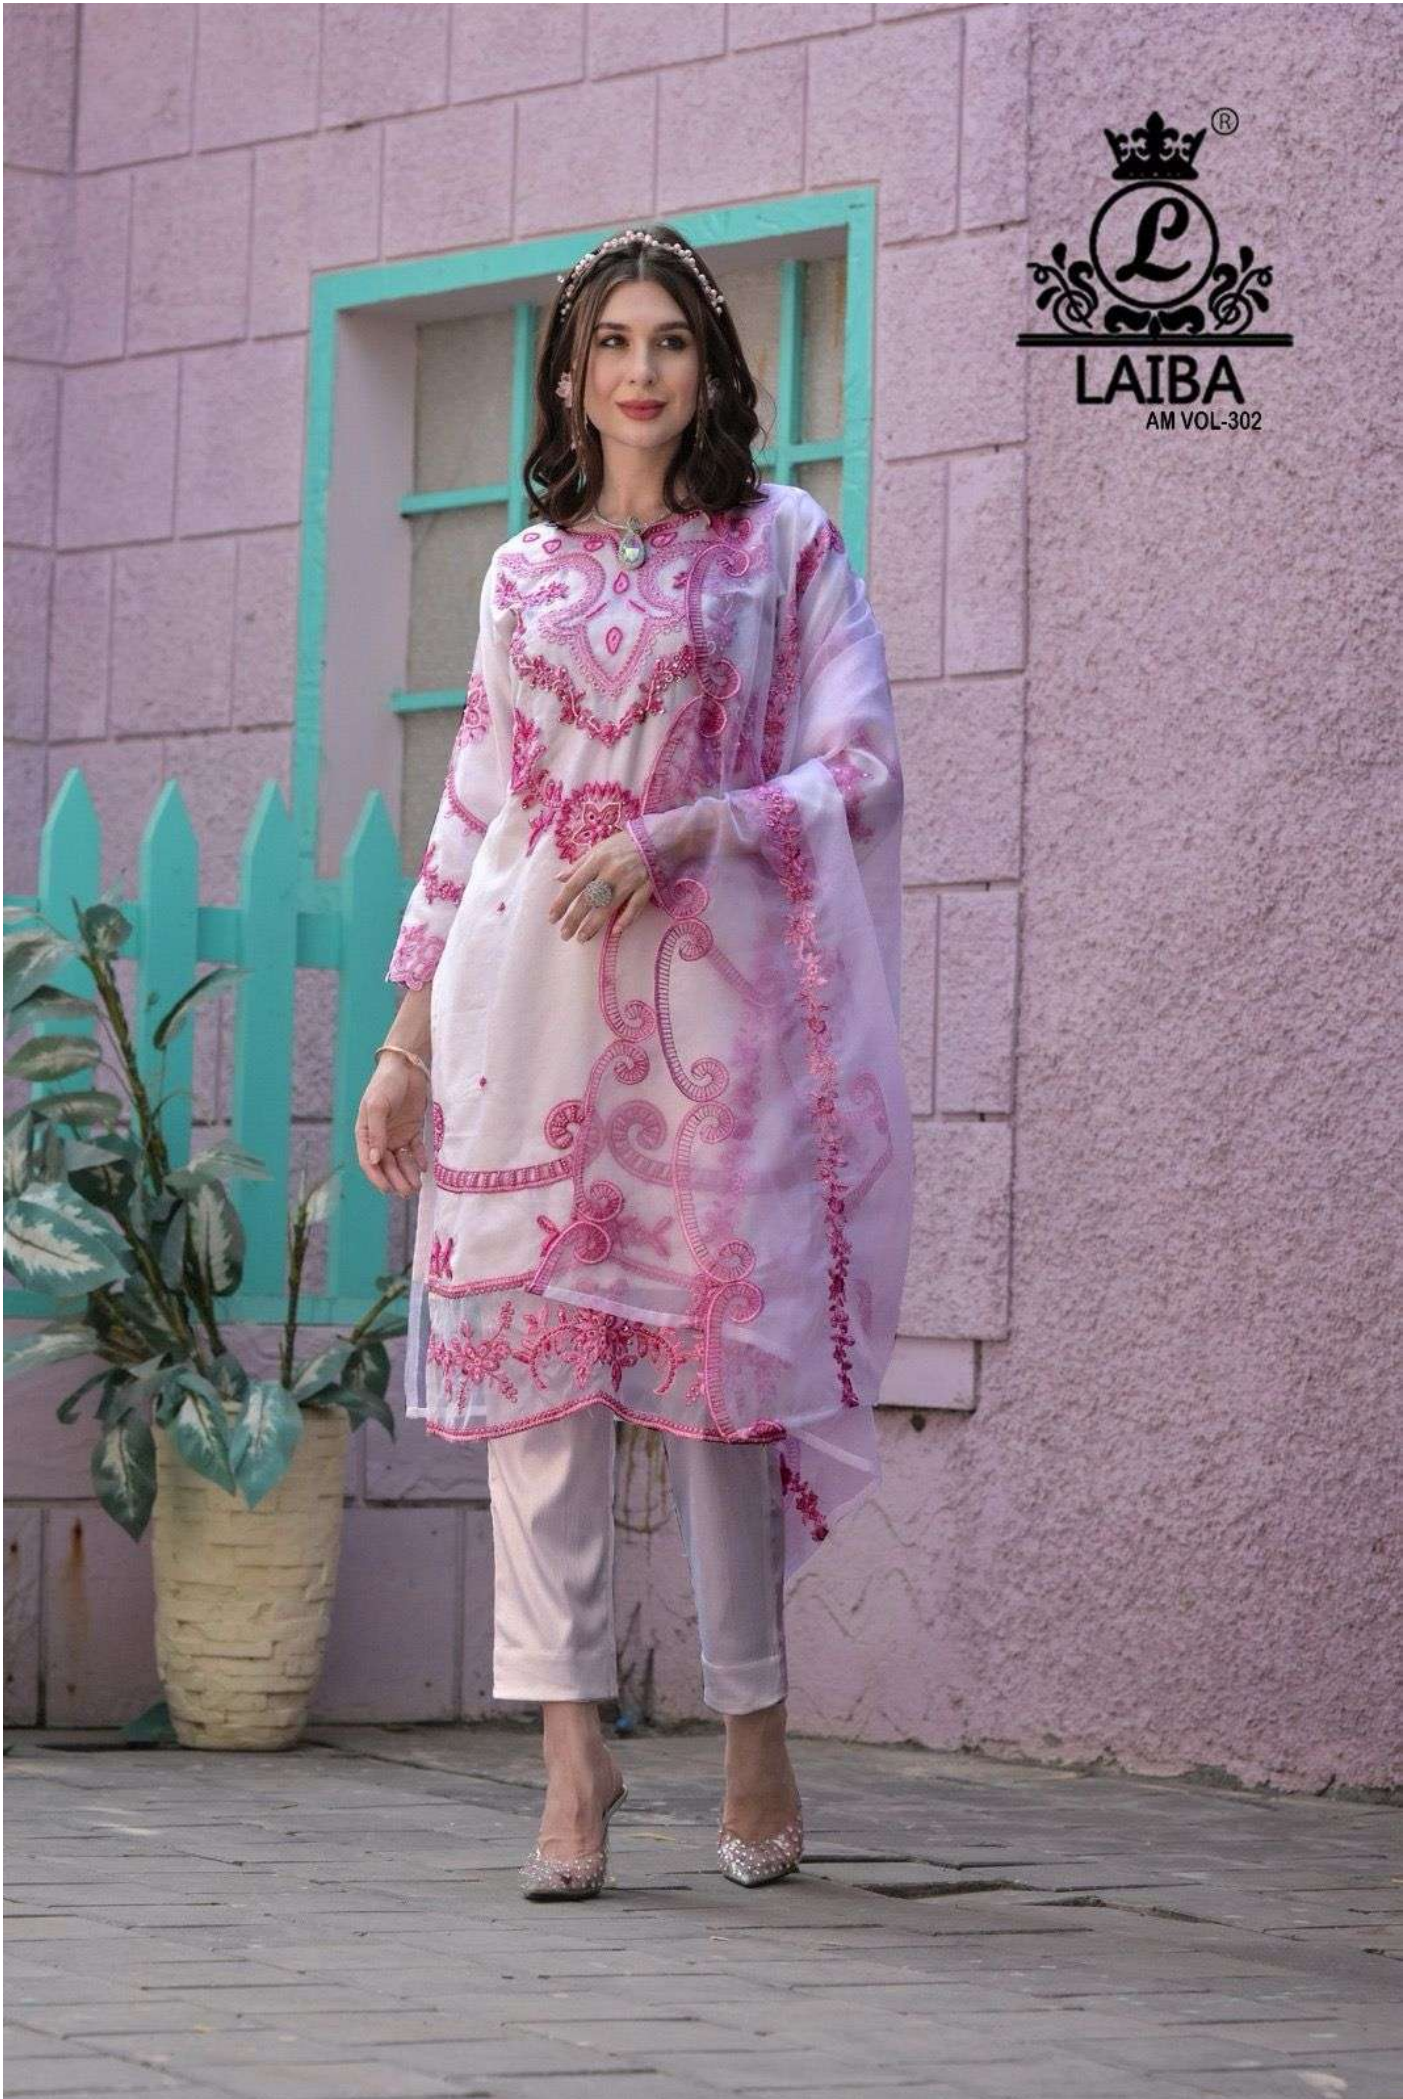

LAIBA
AM VOL-302

LAIBA
AM VOL-302

LAIBA
AM VOL-302

VOL-302

FABRICS DETAILS

TOP:-PURE ORGANZA

BOTTOM:-PURE COTTON SARTIN STREACHABLE

SIZE:-XL