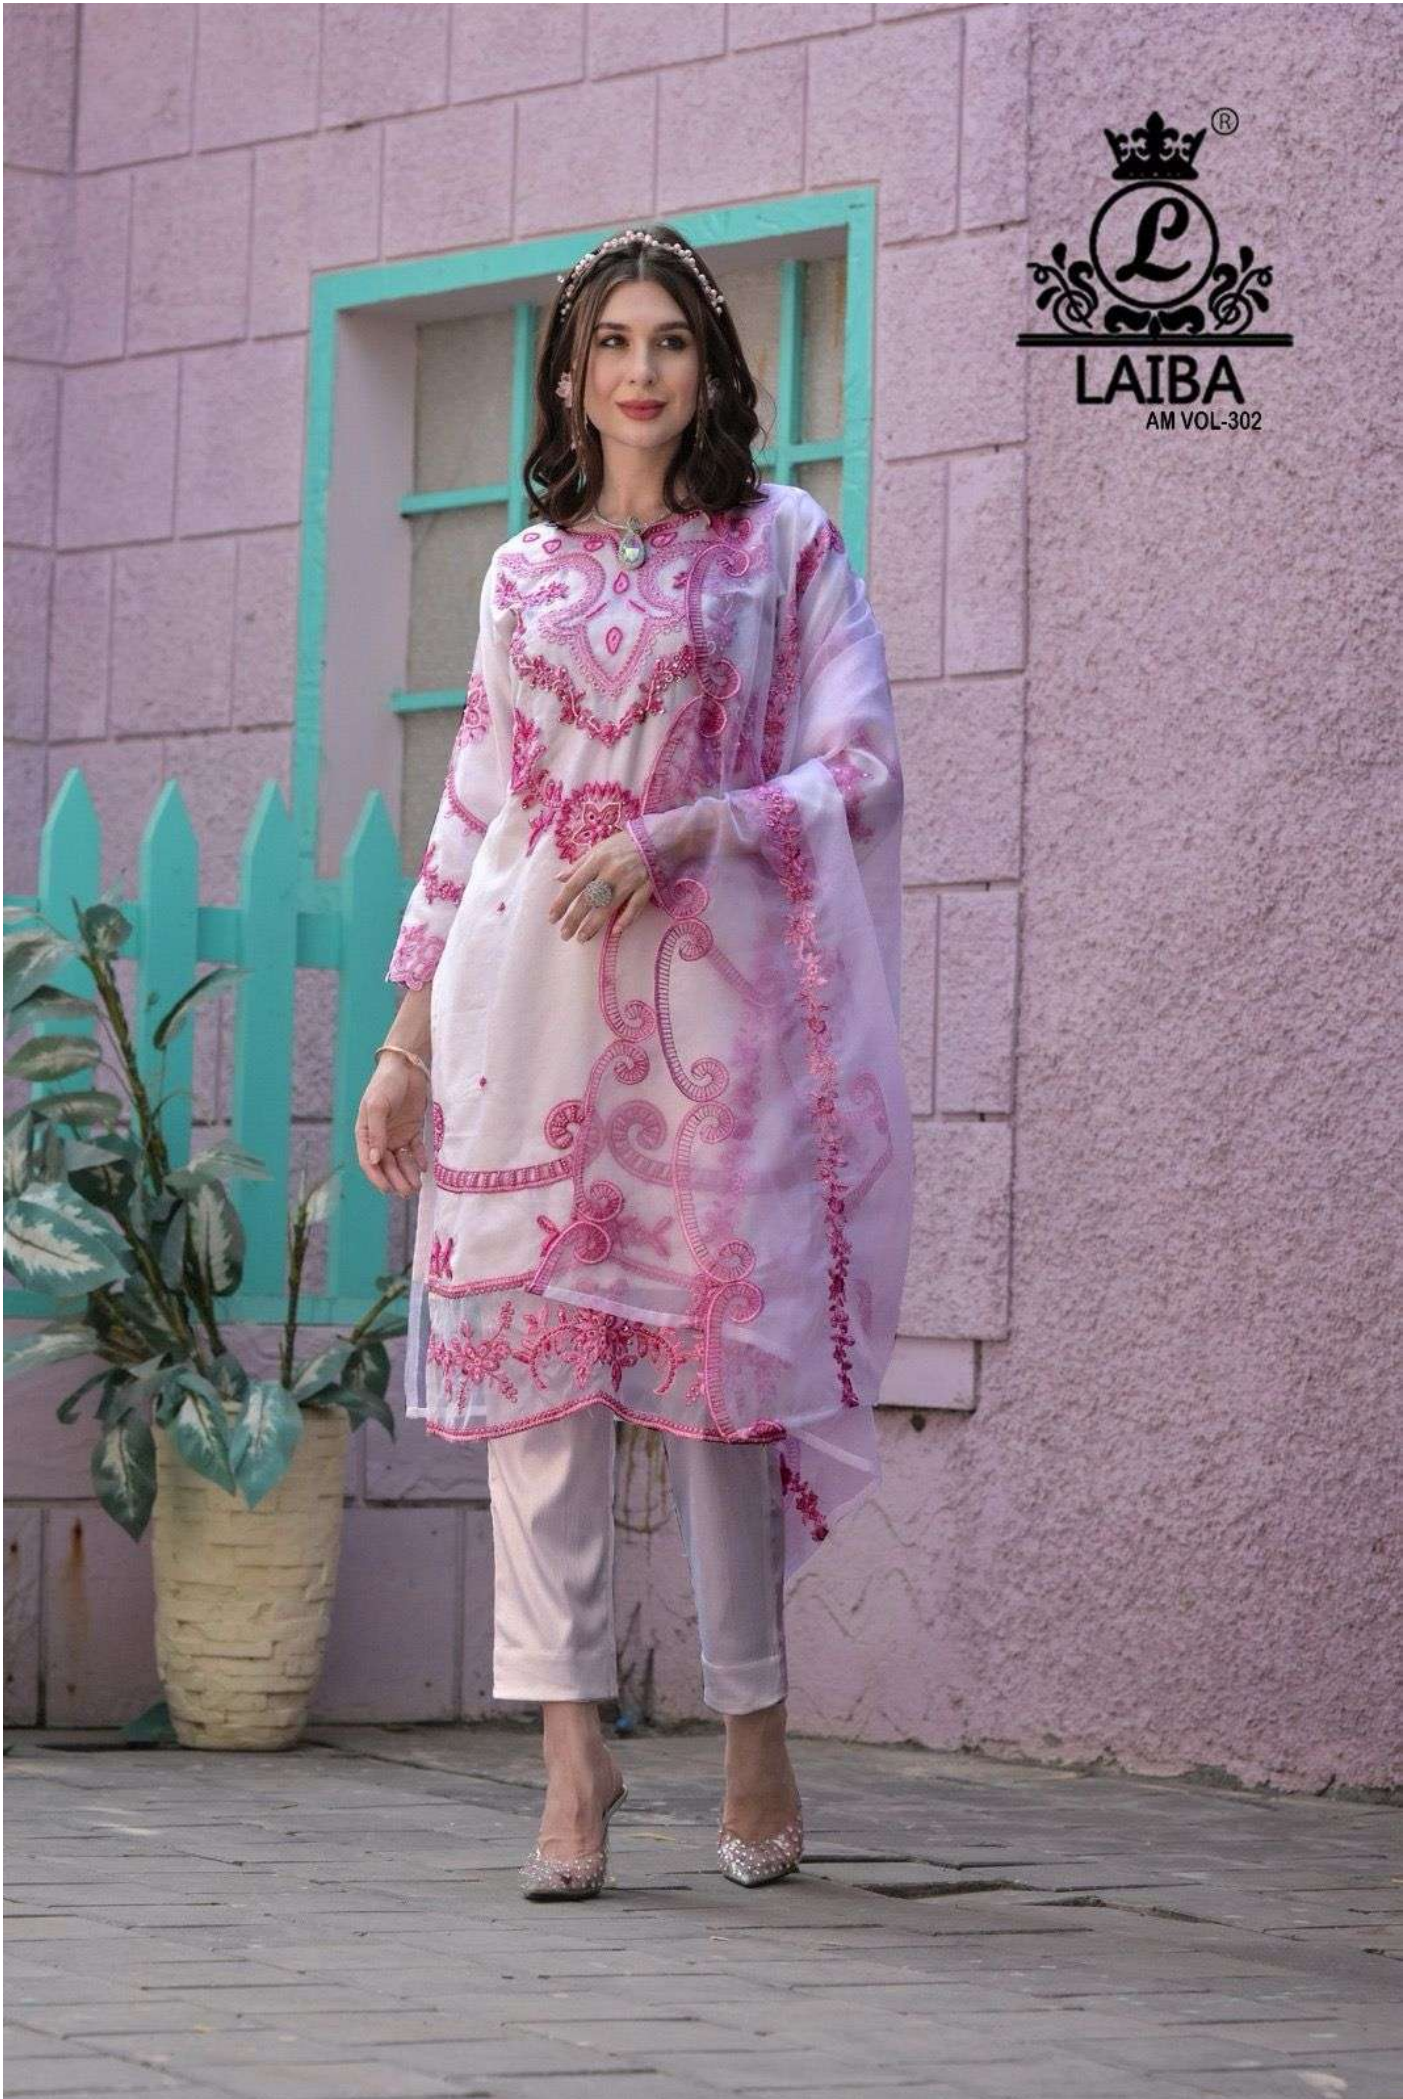

**LAIBA**  
AM VOL-302

**LAIBA**  
AM VOL-302

**LAIBA**  
AM VOL-302

VOL-302

**FABRICS DETAILS**

TOP:-PURE ORGANZA

BOTTOM:-PURE COTTON SARTIN STREACHABLE

SIZE:-XL