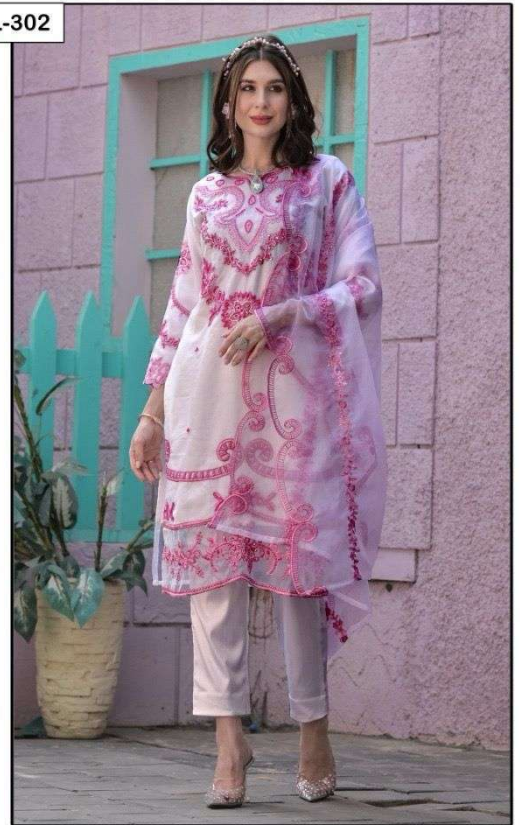

LAIBA
AM VOL-302

LAIBA
AM VOL-302

LAIBA
AM VOL-302

VOL-302

FABRICS DETAILS

TOP:-PURE ORGANZA

BOTTOM:-PURE COTTON SARTIN STREACHABLE

SIZE:-XL