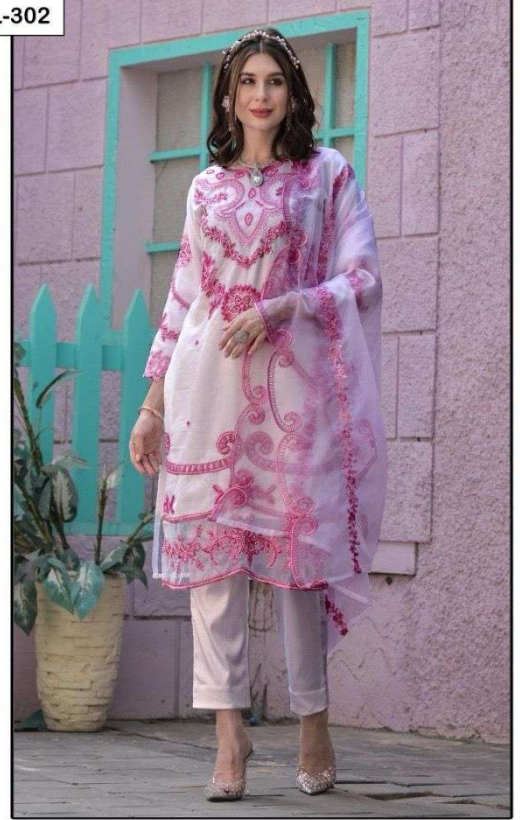

**LAIBA**  
AM VOL-302

**LAIBA**  
AM VOL-302

**LAIBA**  
AM VOL-302

VOL-302

**FABRICS DETAILS**

TOP:-PURE ORGANZA

BOTTOM:-PURE COTTON SARTIN STREACHABLE

SIZE:-XL