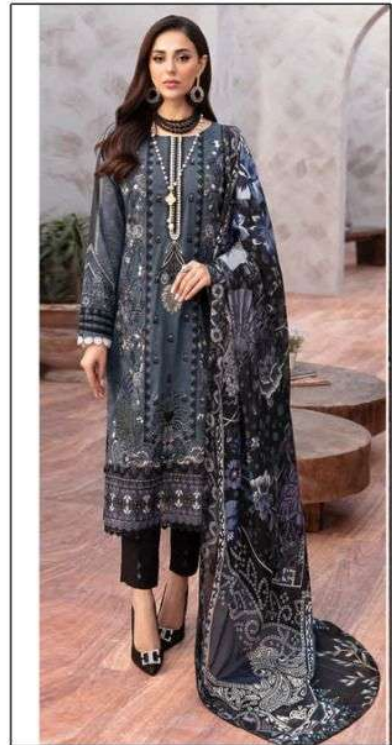

D.NO-14006