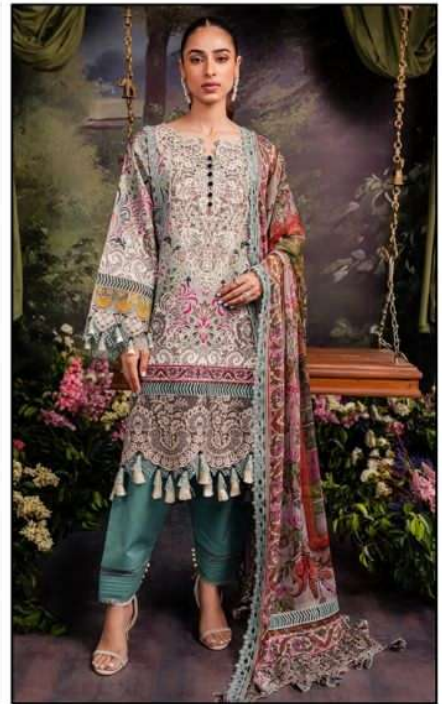

Luxury Fasive Lawn

D.No.5005

Gull Ahmed ORIGINAL LAWN
LAWN COLLECTION

Riwayat

Luxury Fasive Lawn

FABRIC DETAILS

TOP : PURE LAWN COTTON (2.40 MTR APX.)

DUPATTA : PURE MAL MAL (2.25 MTR APX.)

BOTTOM : PURE COTTON (2.00 MTR APX.)

5001

5002

5003

5004

5005

5006

Gull A Ahmed ORIGINAL LAWNTM
LAWN COLLECTION