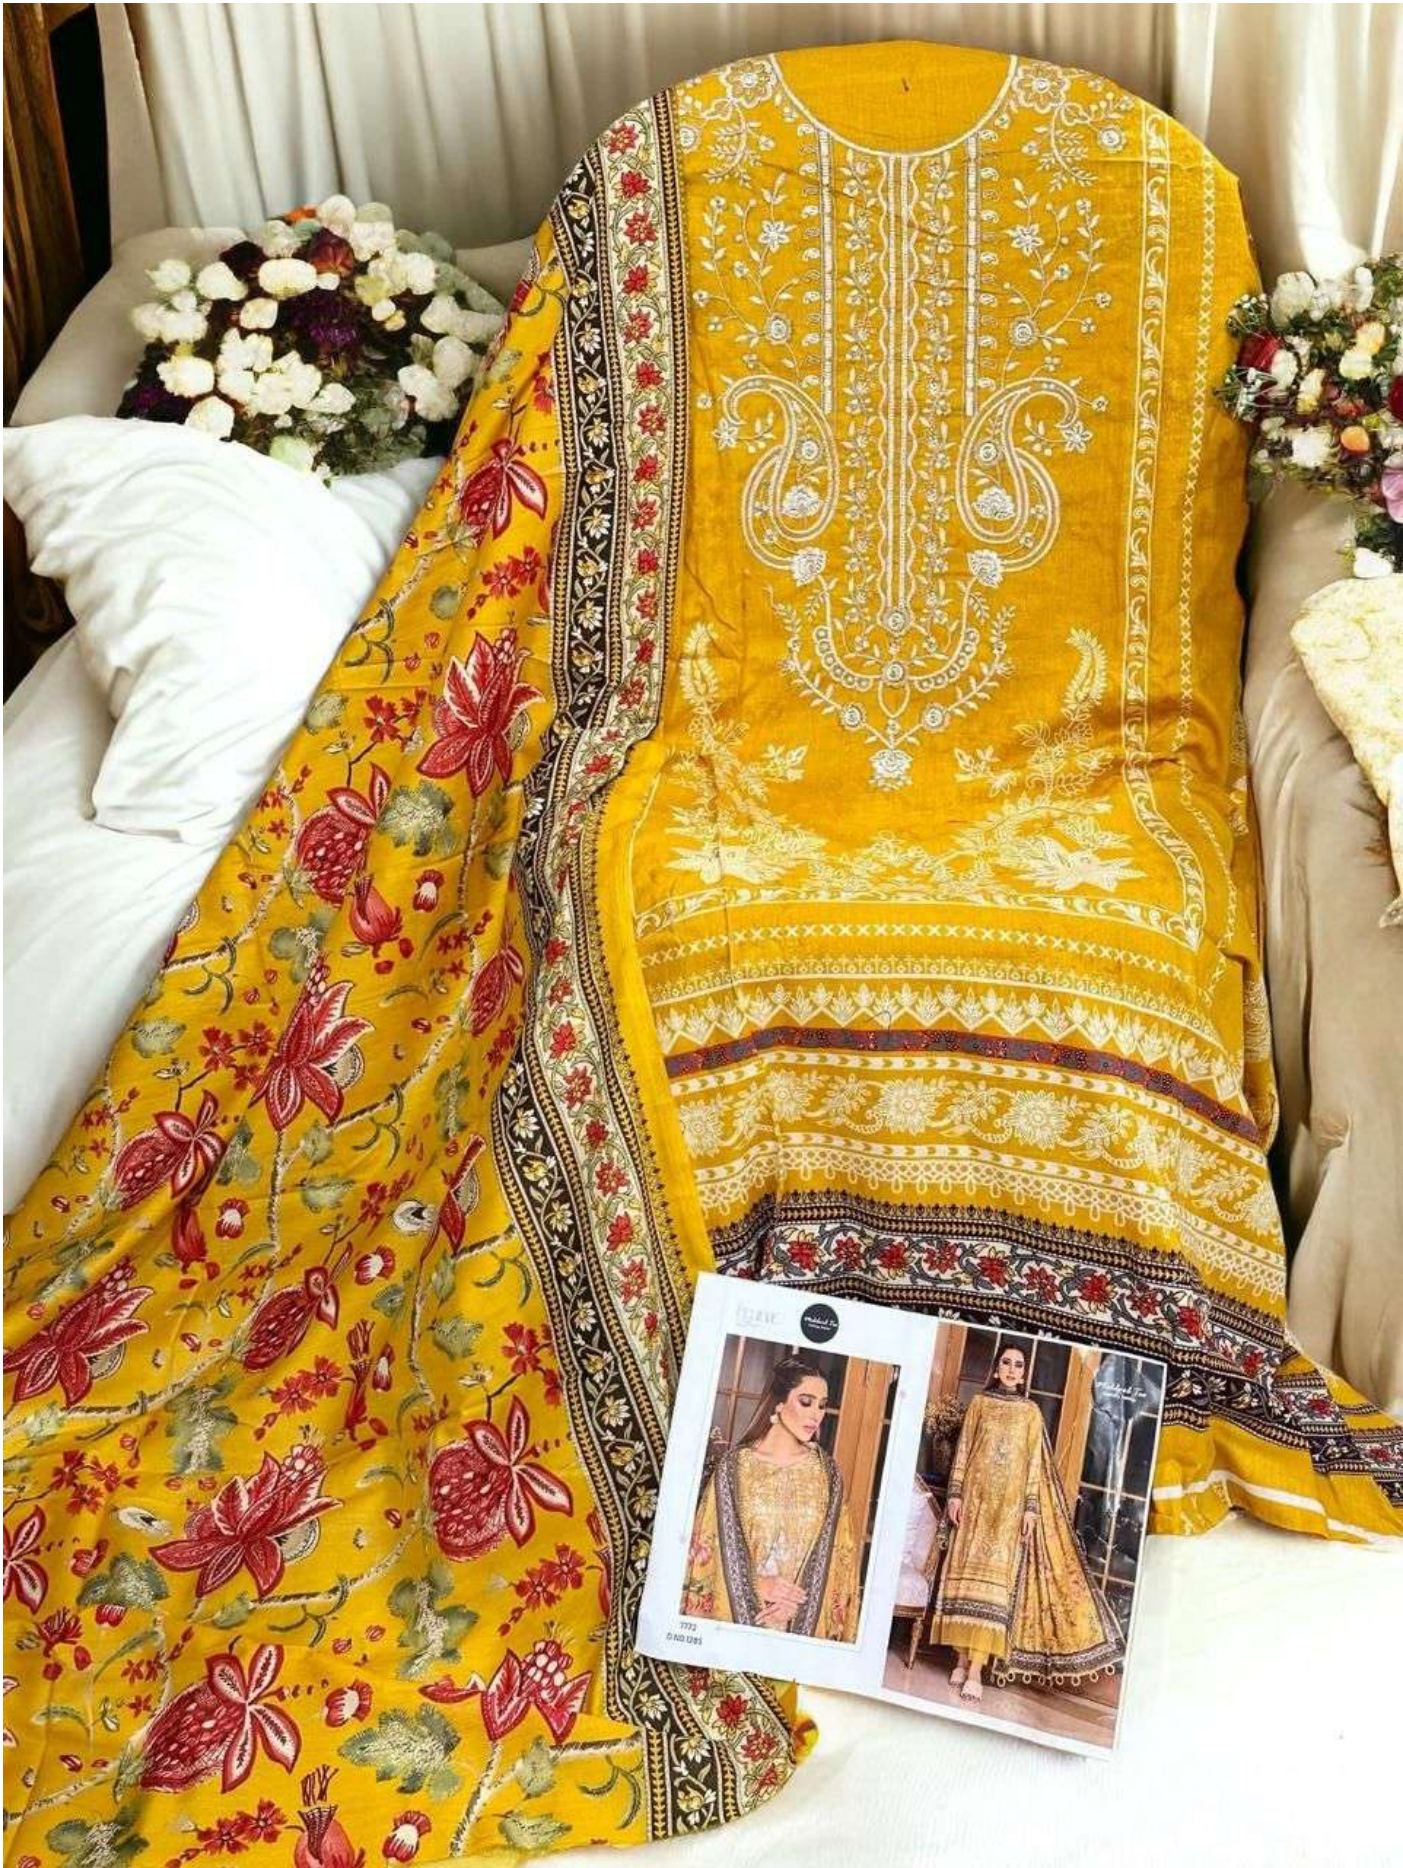

BELIEVE

Super Fine Edge
100% Cotton / 100% Polyester
Washable / Dry Clean

7773
D.NO.1285

SAHNAZ SELF
EMBROIDERED
COLLECTION - 03

SAHNAZ SELF EMBROIDERED COLLECTION - 03

7773
D.NO. 1284

BELIEVE

Super Fine Fibre
Available in all sizes
www.believeclothing.com

7773
D.NO.1295

**SAHNAZ SELF
EMBROIDERED
COLLECTION - 03**

**SAHNAZ SELF
EMBROIDERED
COLLECTION - 03**

**7773
D.NO.1284**

**7773
D.NO.1285**

**7773
D.NO.1295**