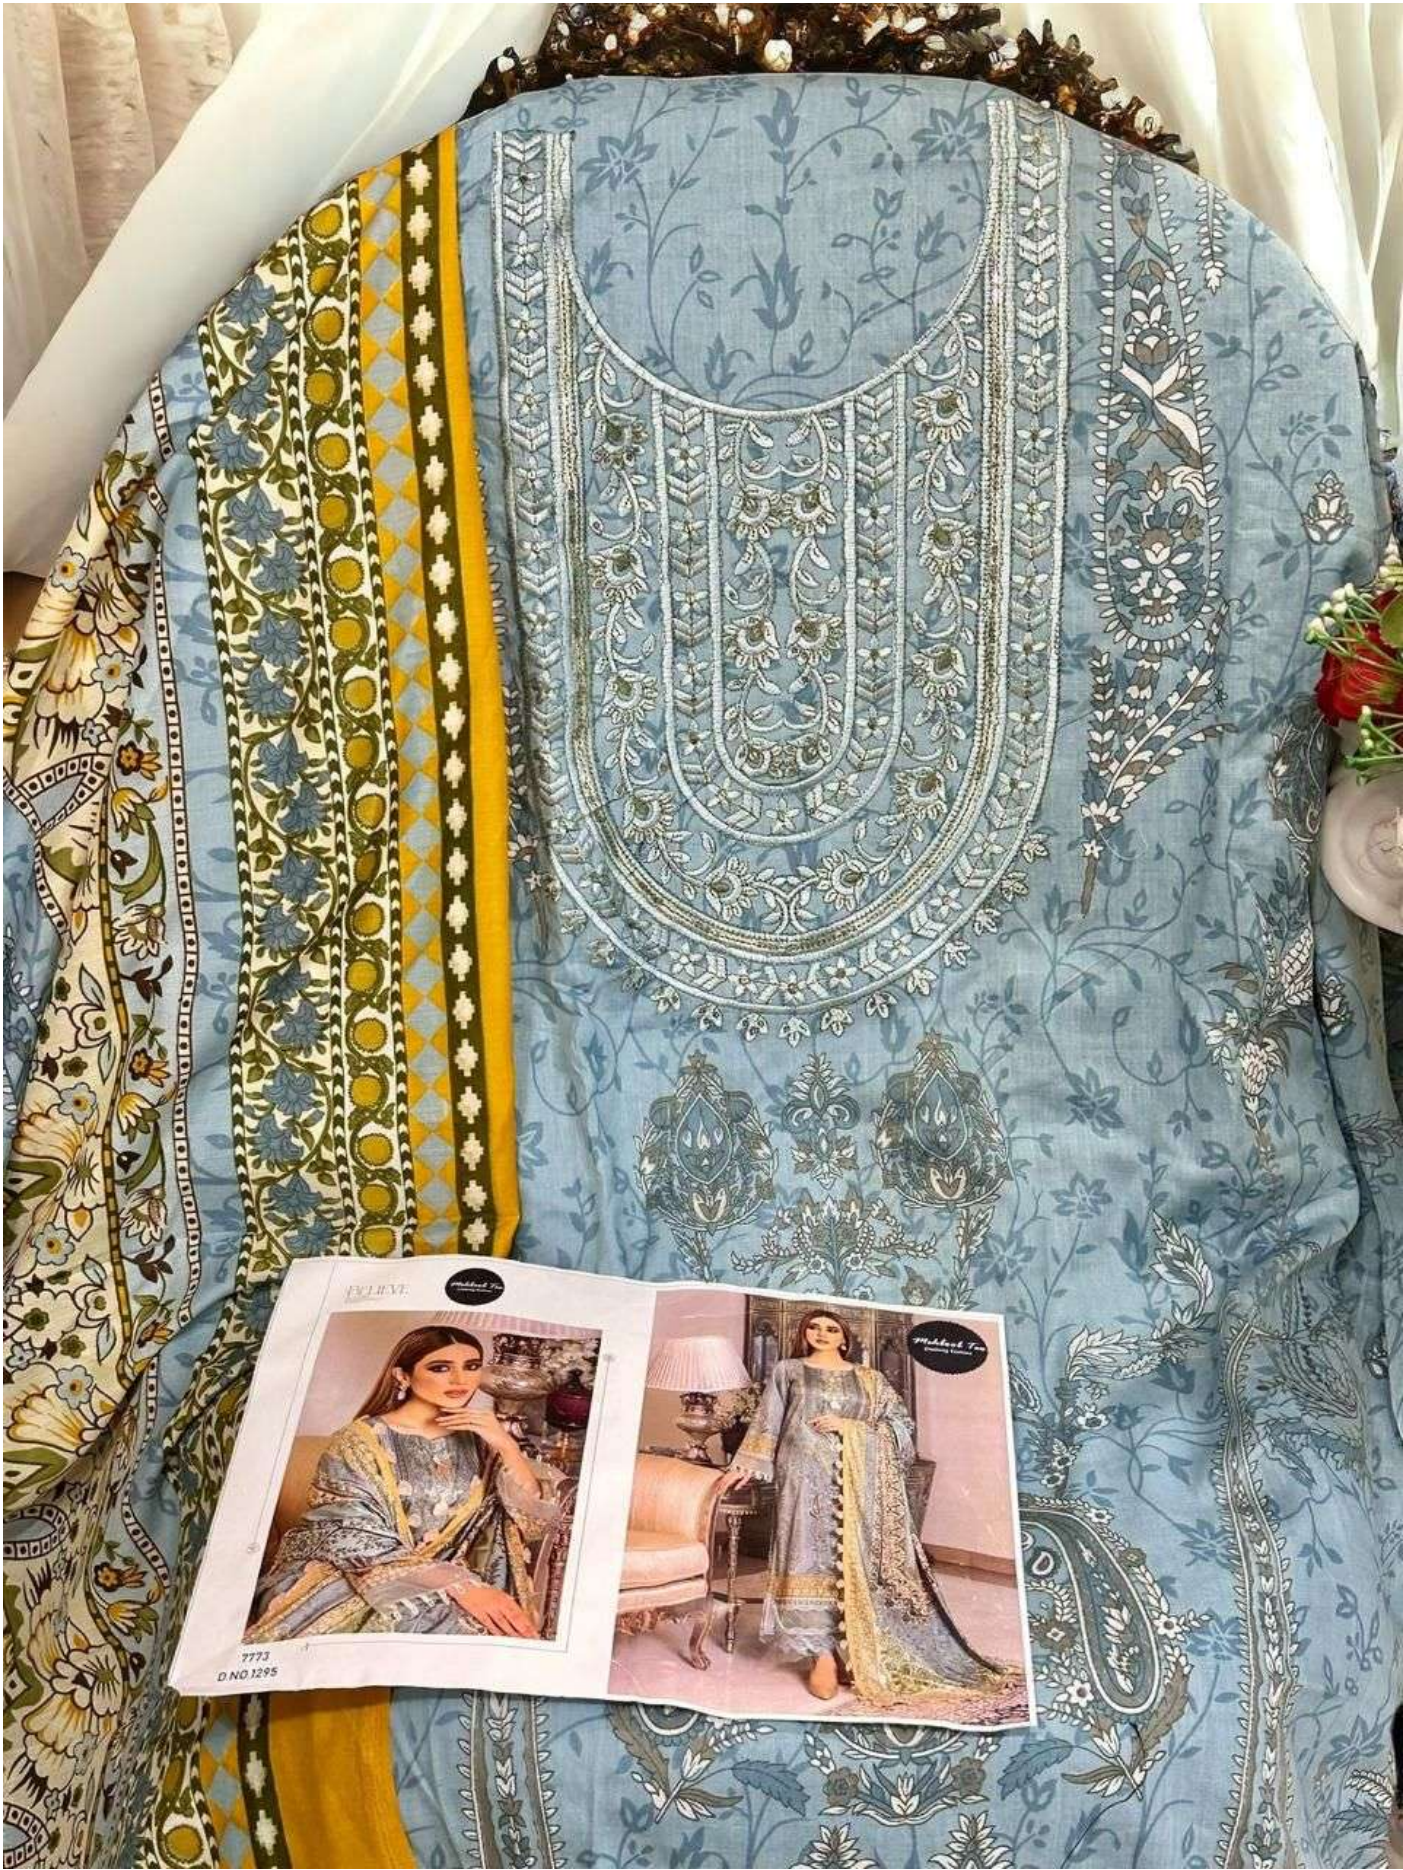

BELIEVE

Super Fine Edge
100% Cotton / 100% Polyester
Washable / Dry Clean

7773
D.NO.1285

SAHNAZ SELF
EMBROIDERED
COLLECTION - 03

SAHNAZ SELF EMBROIDERED COLLECTION - 03

7773
D.NO. 1284

BELIEVE

Super Fine Fibre
100% Cotton / 100% Polyester

7773
D.NO.1295

SAHNAZ SELF
EMBROIDERED
COLLECTION - 03

**SAHNAZ SELF
EMBROIDERED
COLLECTION - 03**

**7773
D.NO.1284**

**7773
D.NO.1285**

**7773
D.NO.1295**