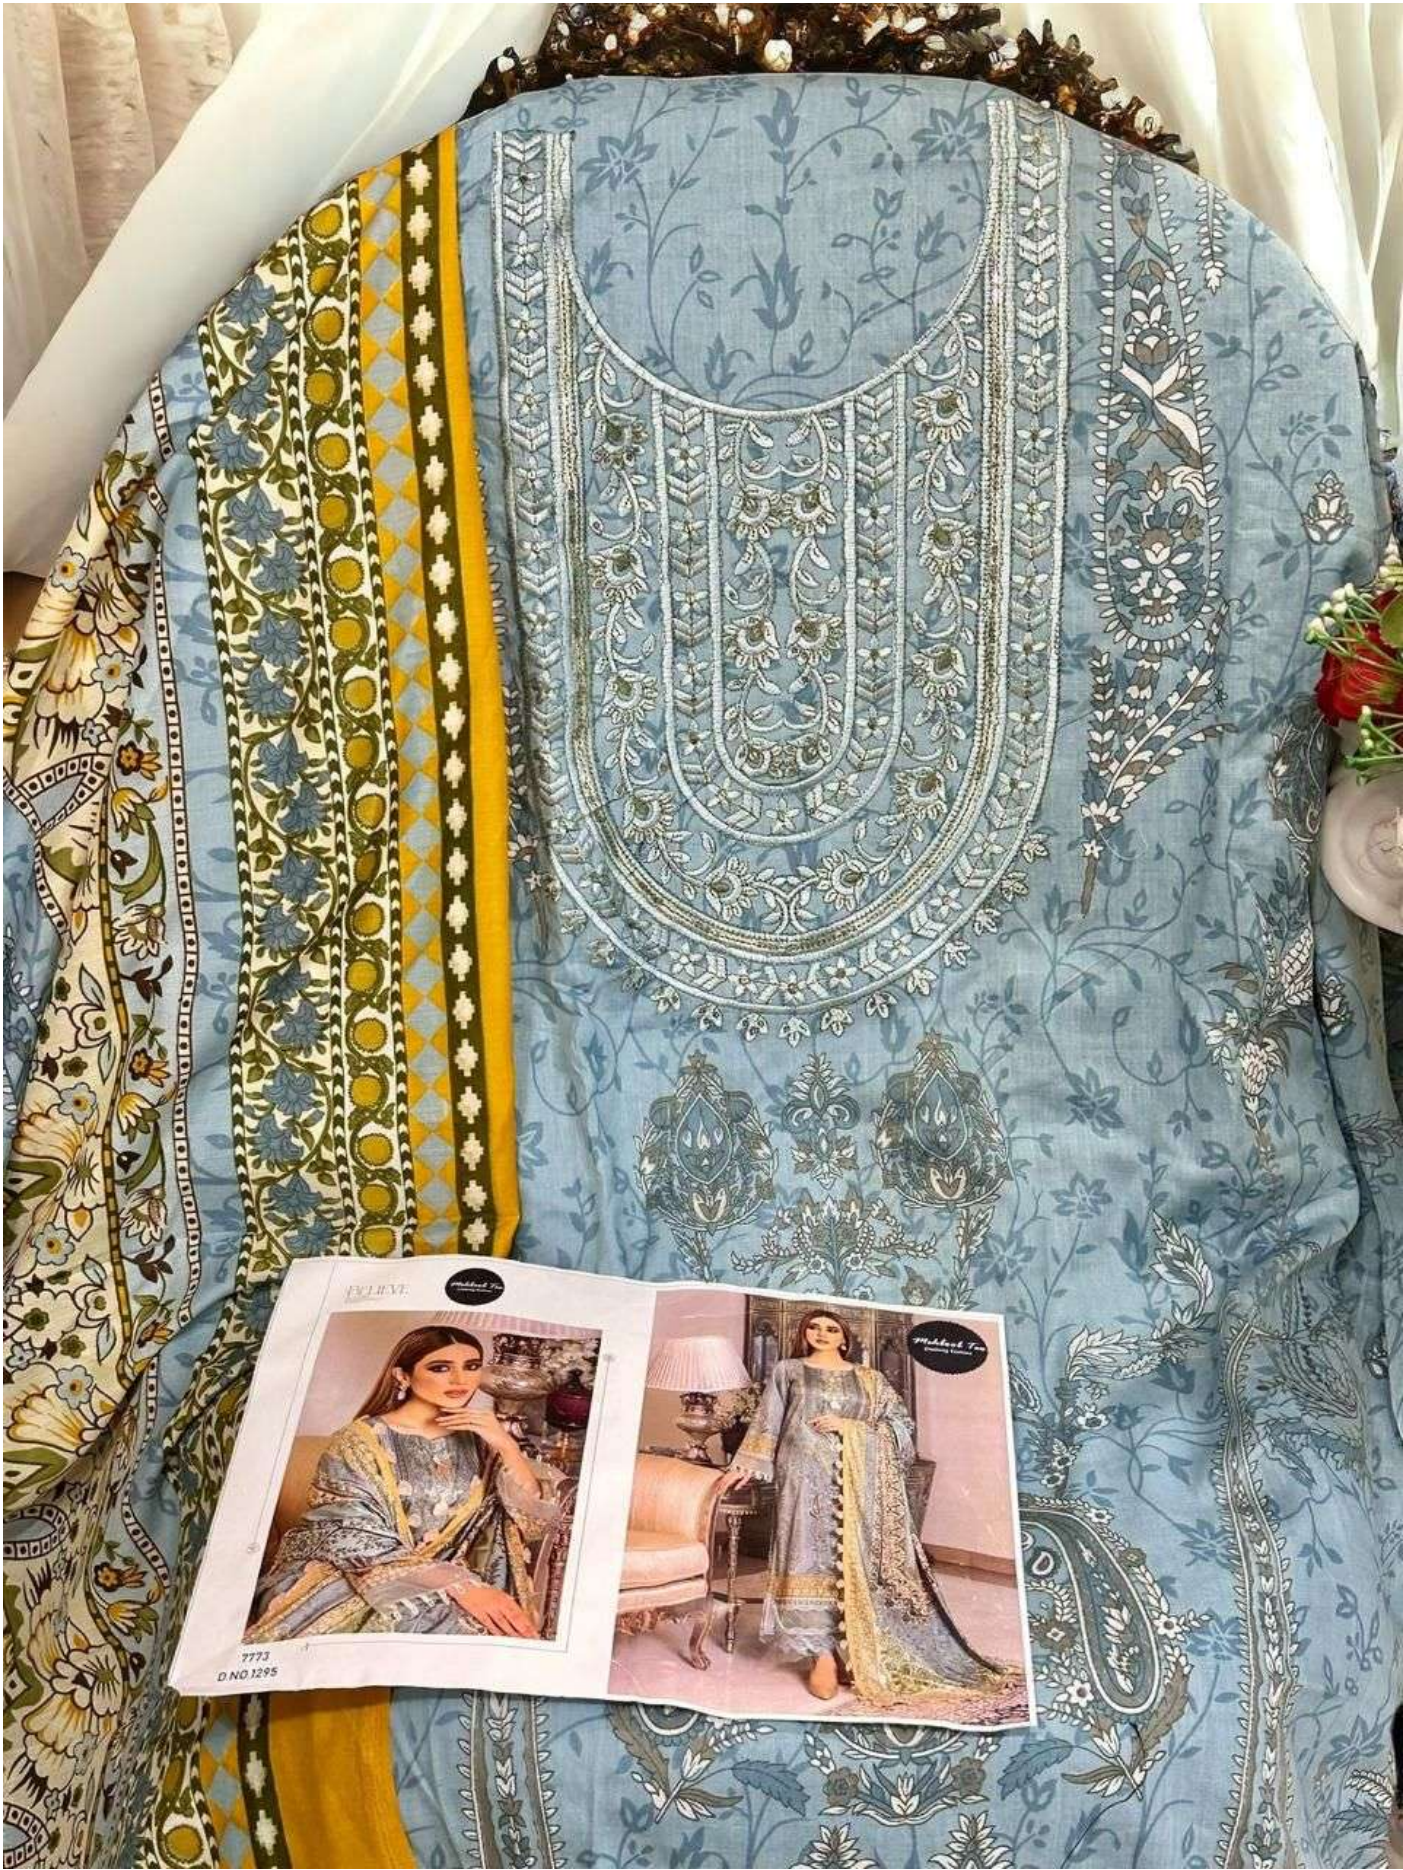

BELIEVE

Super Fine Edge
100% Cotton / 100% Polyester
Washable / Dry Clean

7773
D.NO.1285

SAHNAZ SELF
EMBROIDERED
COLLECTION - 03

SAHNAZ SELF EMBROIDERED COLLECTION - 03

7773
D.NO. 1284

BELIEVE

Super Fine Fibre
Available in all sizes
www.believeclothing.com

7773
D.NO.1295

**SAHNAZ SELF
EMBROIDERED
COLLECTION - 03**

**SAHNAZ SELF
EMBROIDERED
COLLECTION - 03**

**7773
D.NO.1284**

**7773
D.NO.1285**

**7773
D.NO.1295**