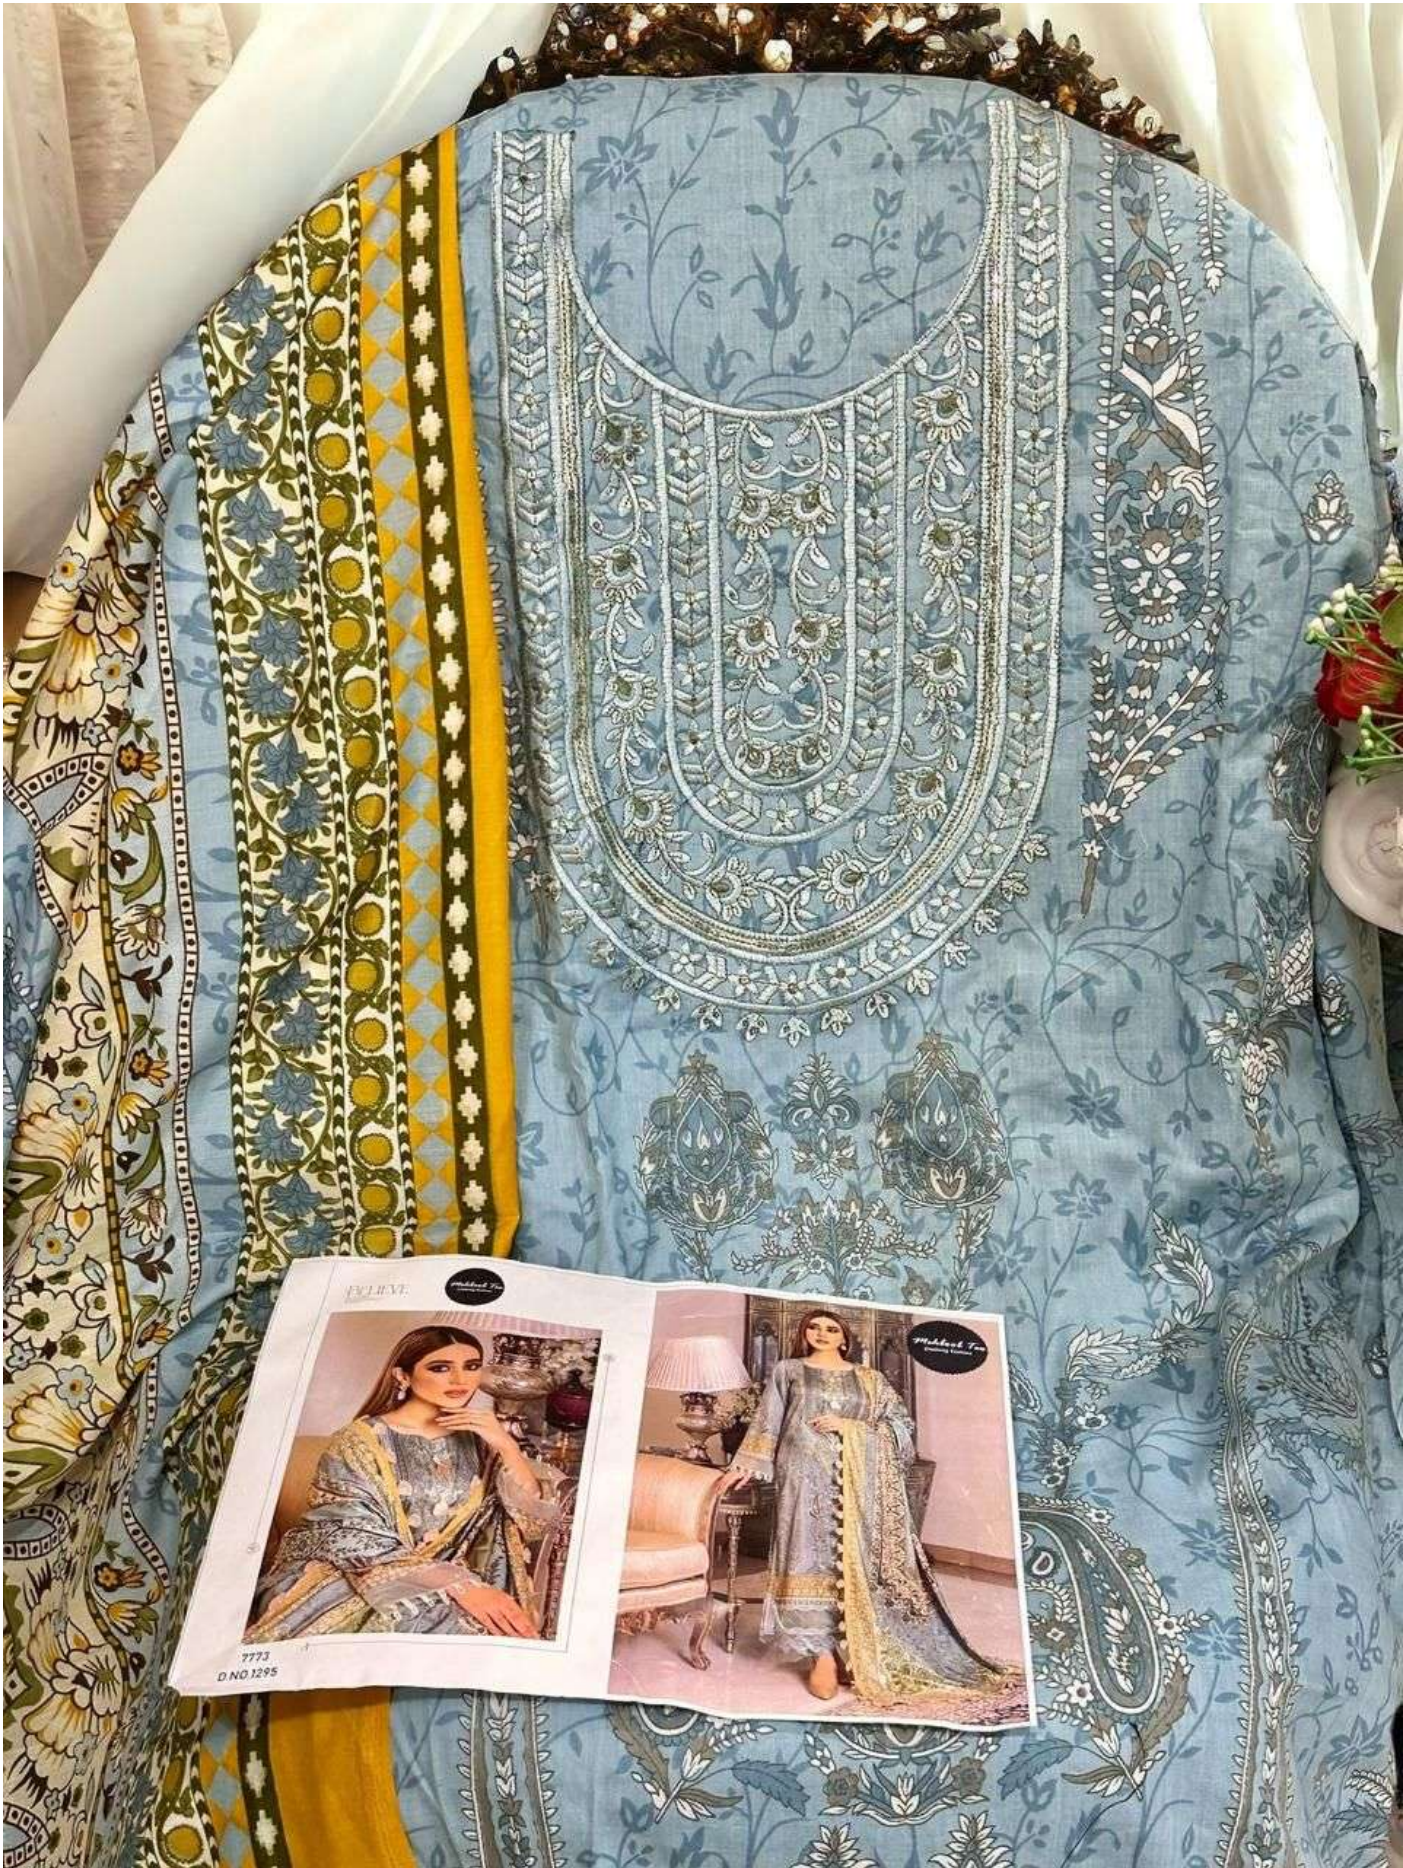

BELIEVE

Super Fine Edge
100% Cotton / 100% Polyester
Washable / Dry Clean

7773
D.NO.1285

SAHNAZ SELF
EMBROIDERED
COLLECTION - 03

SAHNAZ SELF EMBROIDERED COLLECTION - 03

7773
D.NO. 1284

BELIEVE

Super Fine Fibre
100% Cotton / 100% Polyester

7773
D.NO.1295

SAHNAZ SELF
EMBROIDERED
COLLECTION - 03

**SAHNAZ SELF
EMBROIDERED
COLLECTION - 03**

**7773
D.NO.1284**

**7773
D.NO.1285**

**7773
D.NO.1295**