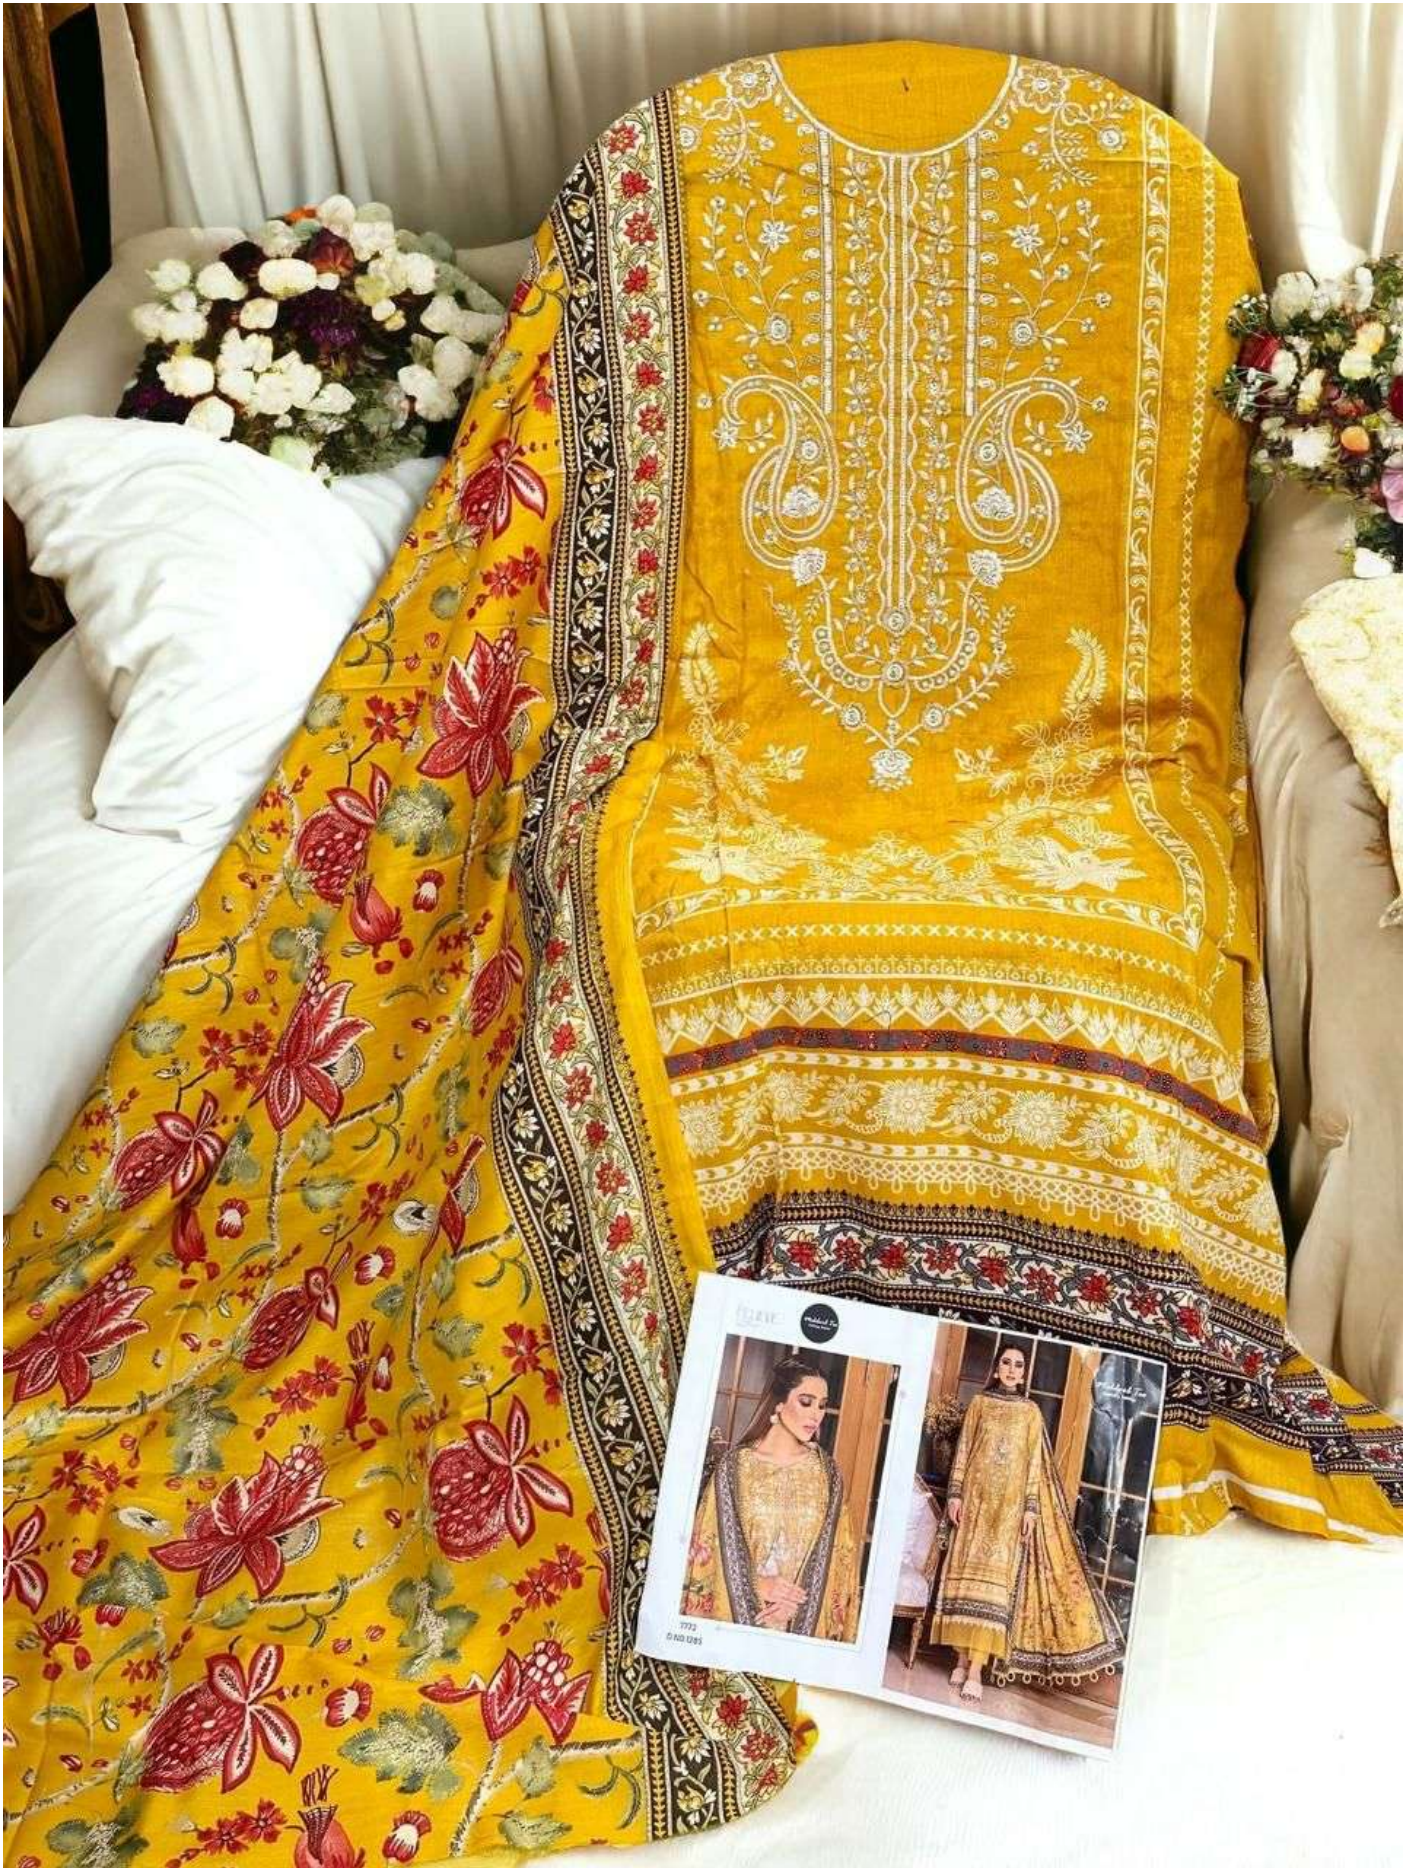

BELIEVE

Super Fine Edge
100% Cotton / 100% Polyester
Washable / Dry Clean

7773
D.NO.1285

SAHNAZ SELF
EMBROIDERED
COLLECTION - 03

SAHNAZ SELF EMBROIDERED COLLECTION - 03

7773
D.NO. 1284

BELIEVE

Super Fine Fibre
100% Cotton / 100% Polyester

7773
D.NO.1295

SAHNAZ SELF
EMBROIDERED
COLLECTION - 03

**SAHNAZ SELF
EMBROIDERED
COLLECTION - 03**

**7773
D.NO.1284**

**7773
D.NO.1285**

**7773
D.NO.1295**