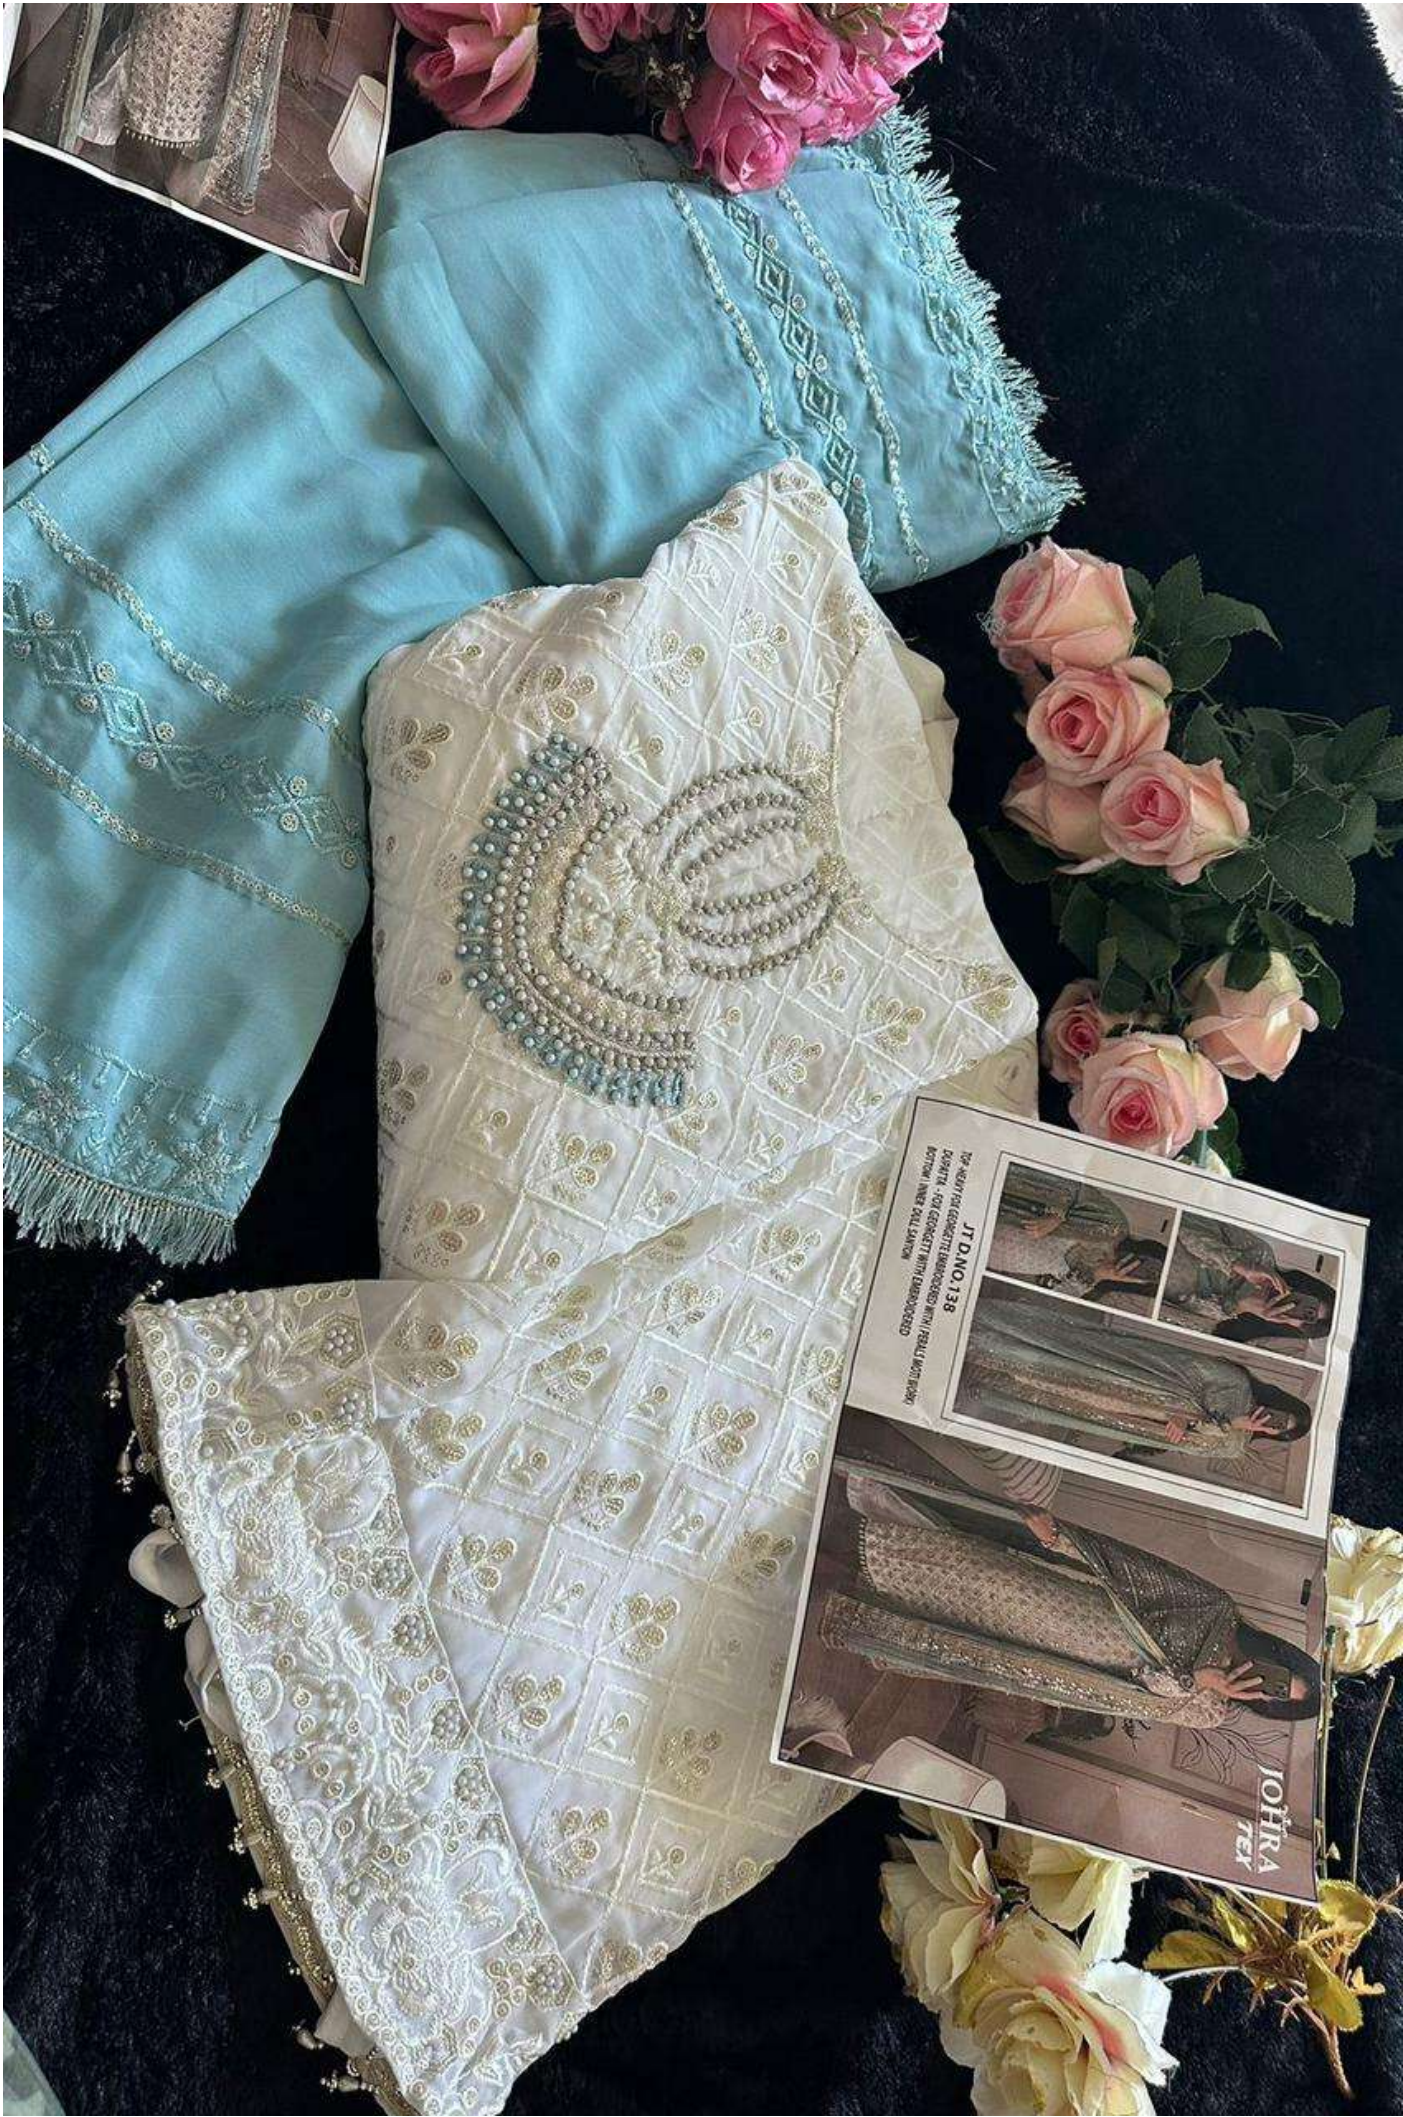

**JT D.NO.138**

TOP -HEAVY FOX GEORGETTE EMBROIDERED WITH ( PERALS MOTIWORK)

DUPATTA - FOX GEORGETT WITH EMBROIDERED

BOTTOM \ INNER DULL SANTON

**JT D.NO.138**

TOP -HEAVY FOX GEORGETTE EMBROIDERED WITH ( PERALS MOTIWORK)

DUPATTA - FOX GEORGETT WITH EMBROIDERED

BOTTOM \ INNER DULL SANTON

7-8 КИТАЙСКИ ЕКОНОМИЧЕСКИ ИЛИ РЕАЛИЗАЦИОННИ  
ДИСТРИБУТОРИИ, КОИ ГО РАБОТЯТ С  
КОНТРАКТНИ ИЛИ ДИСТРИБУТОРСКИ  
УМОВИ

**JI D.N.O. 138**

**JOHRA**  
72x