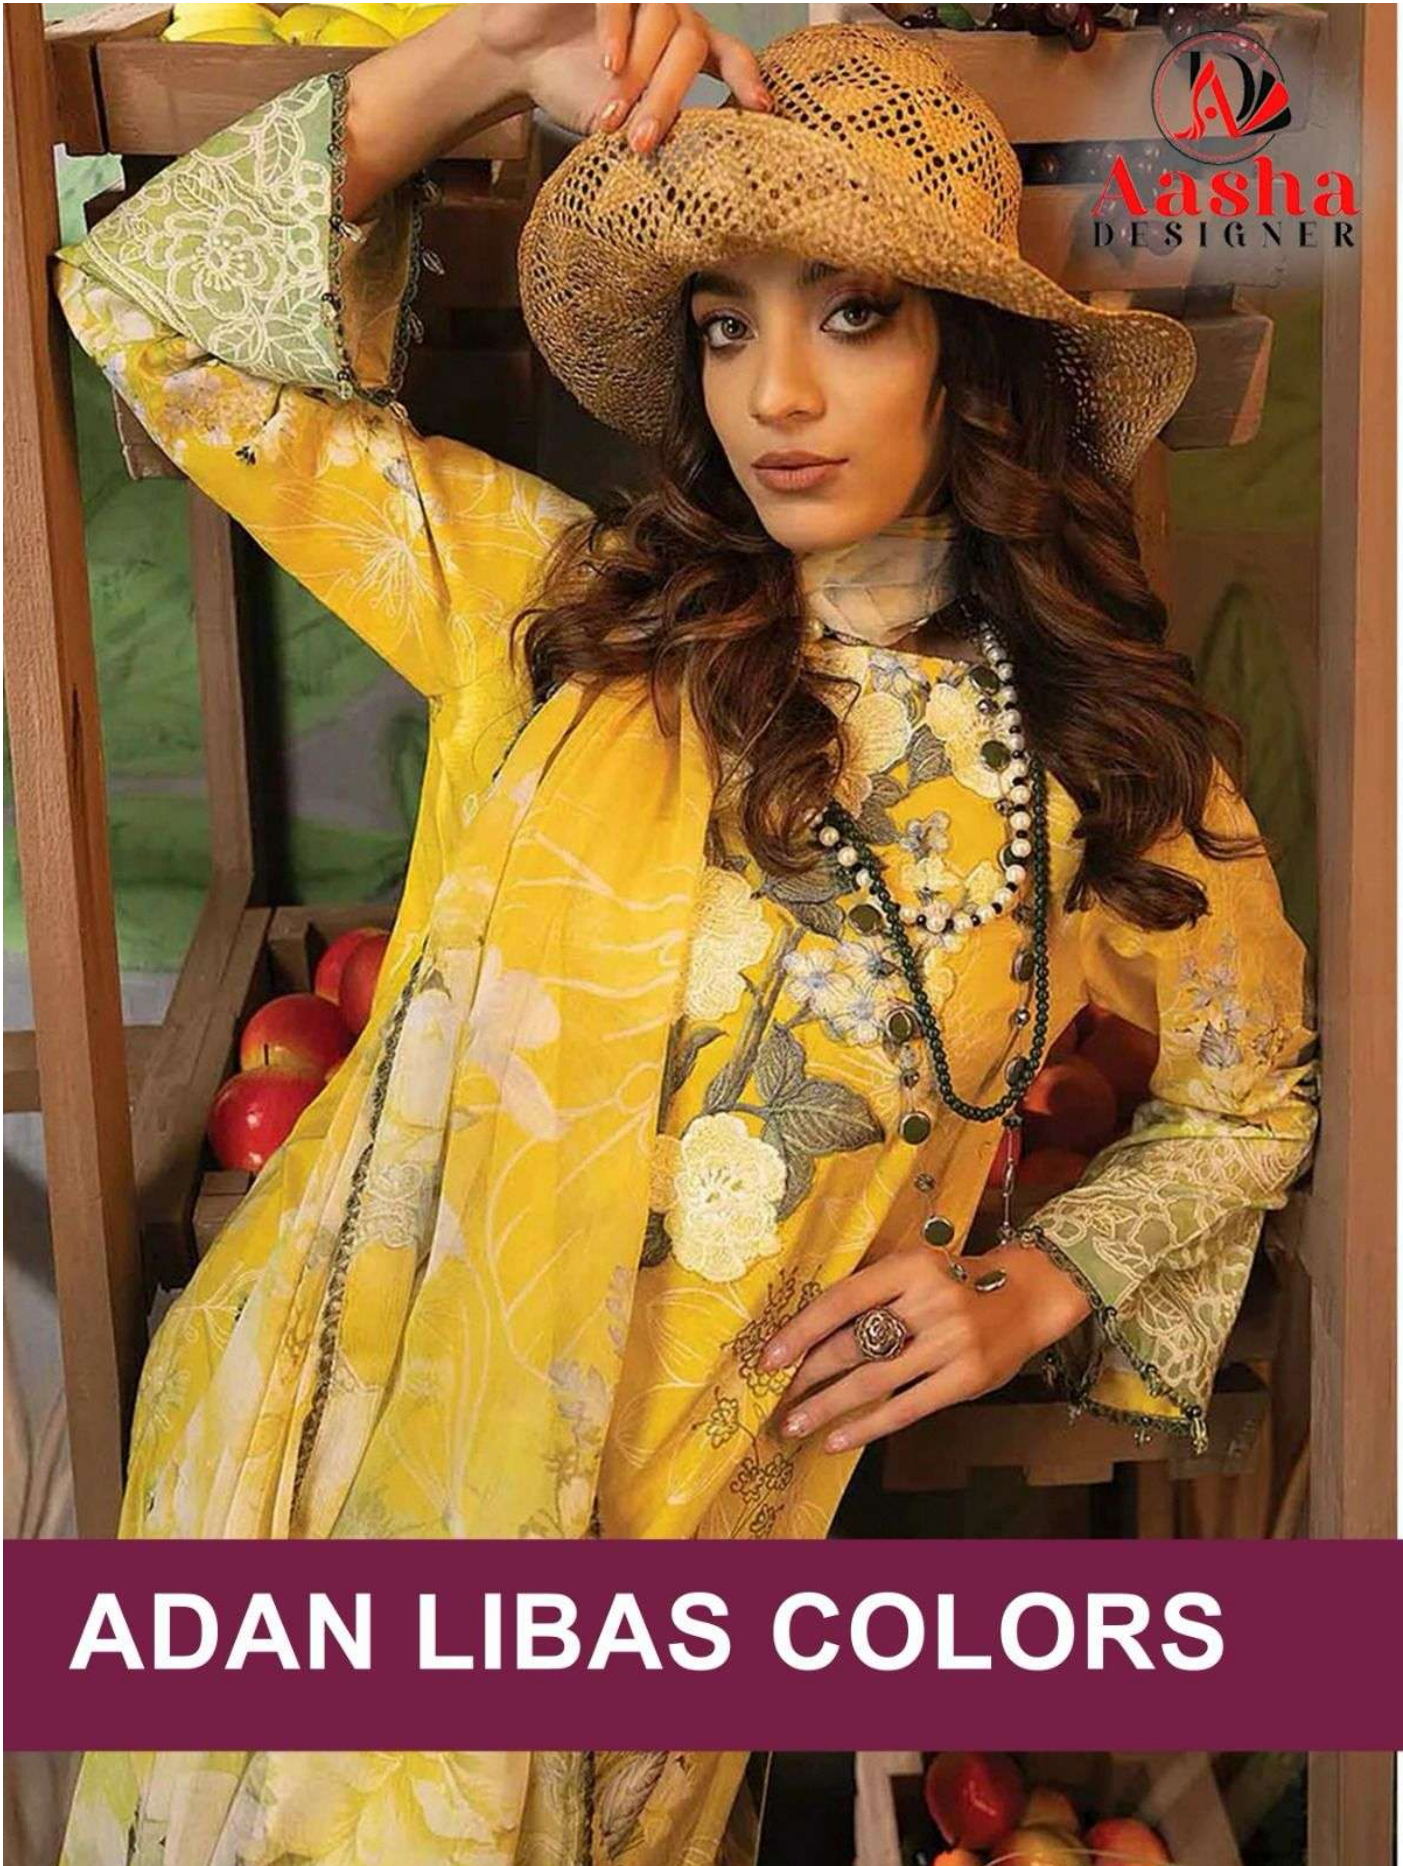

**Aasha**  
DESIGNER

# ADAN LIBAS COLORS

D.NO.1013-A

D.NO.1013-B

D.NO.1013-C

D.NO.1013-D