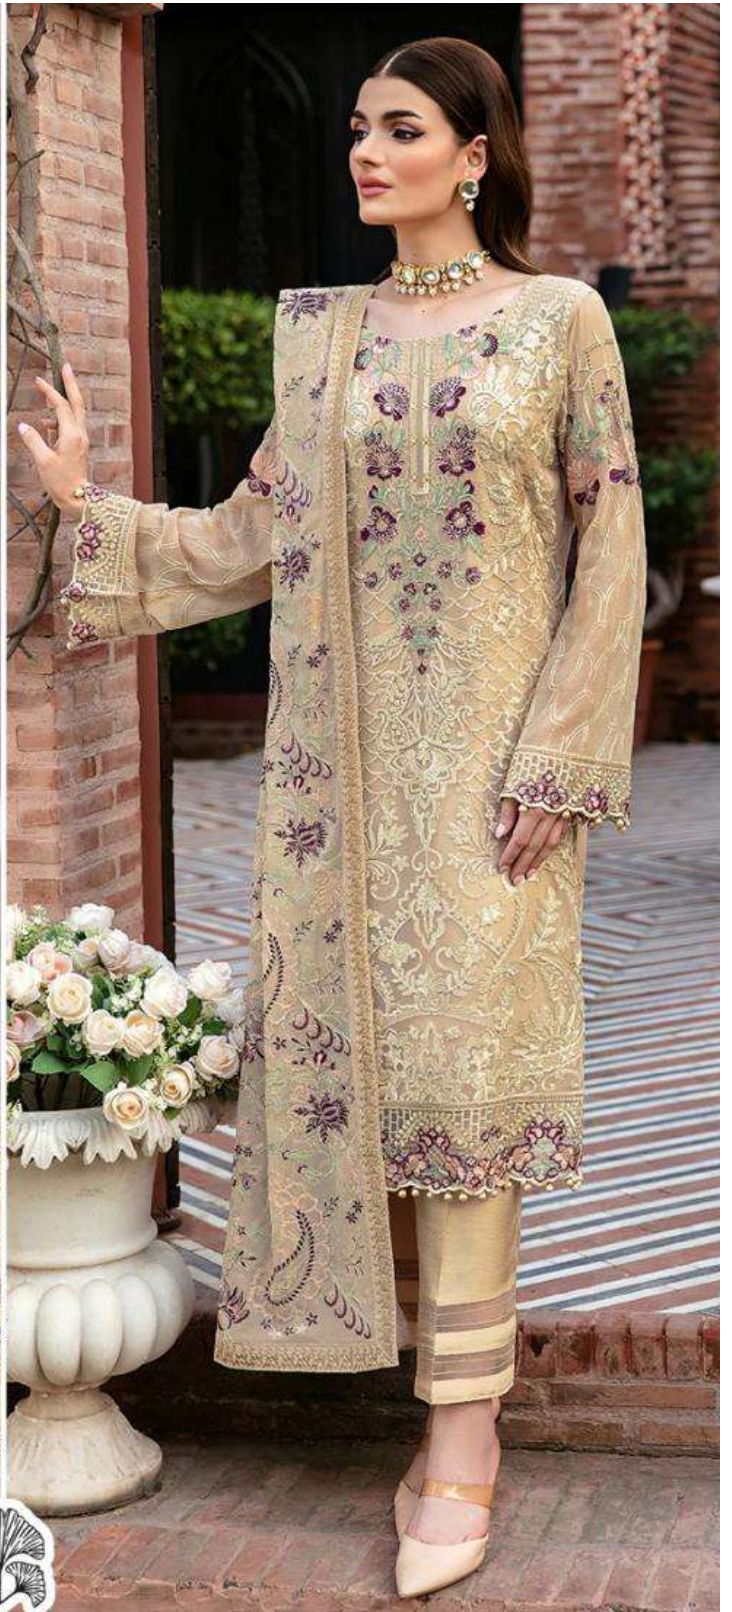

**ZAHA**

D.No.10275

**TOP** Faux Georgette with Embroidery

**BOTTOM-INNER** Dull Santoon

**DUPATTA** Georgette

**ZAHA**

D.No.10275

**TOP** Faux Georgette with Embroidery

**BOTTOM-INNER** Dull Santoon

**DUPATTA** Georgette