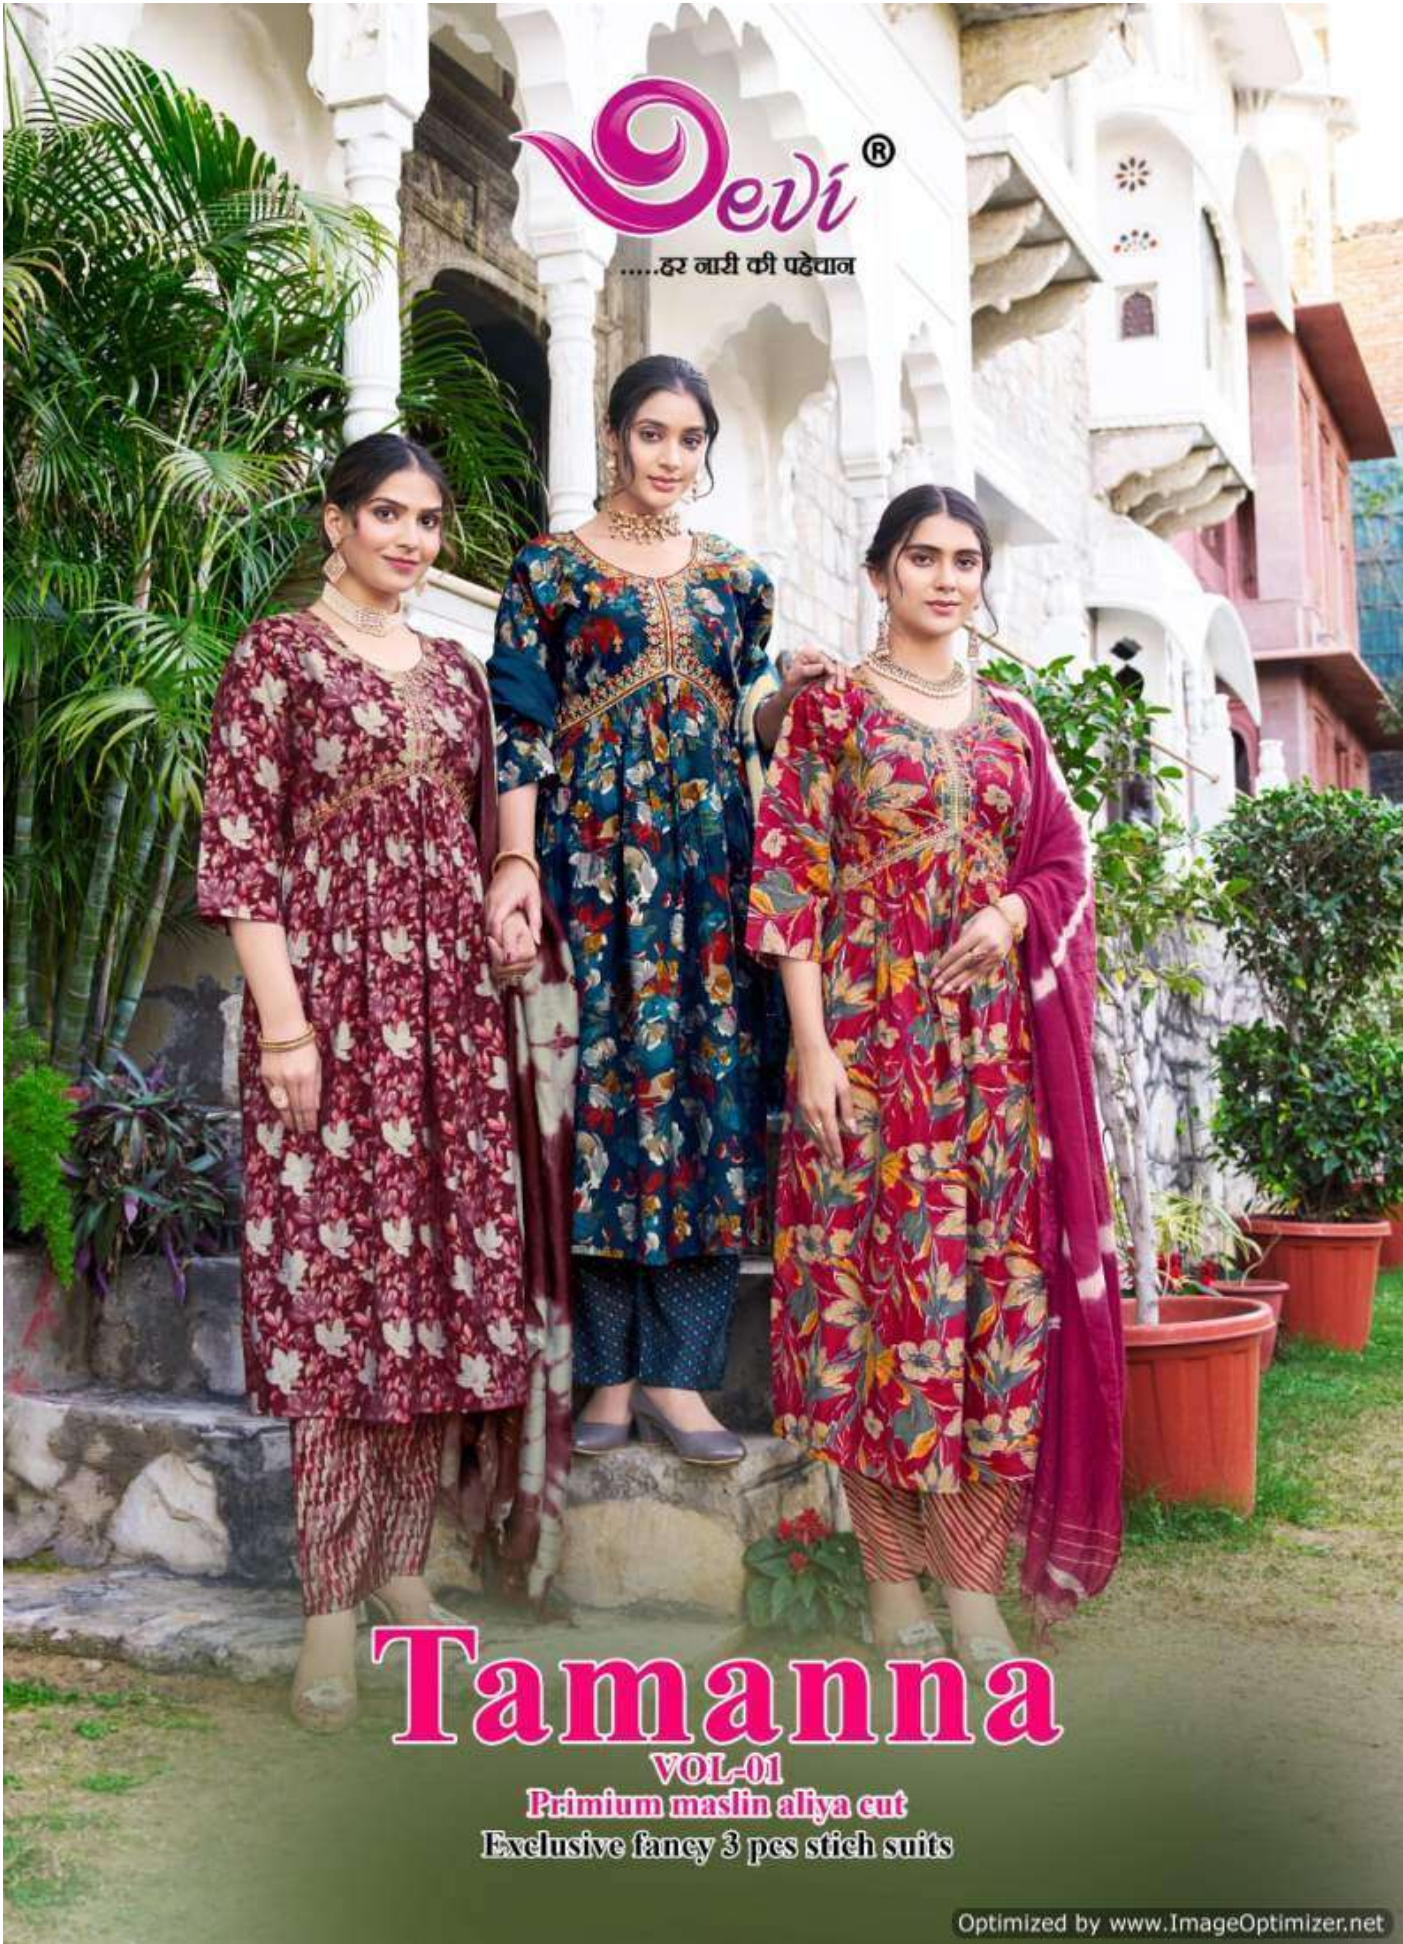

Devi®

.....हर नारी की पहचान

Tamanna

VOL-01

Primum maslin aliya cut
Exclusive fancy 3 pcs stich suits

Devi®

.....हर नारी की पहचान

Tamanna