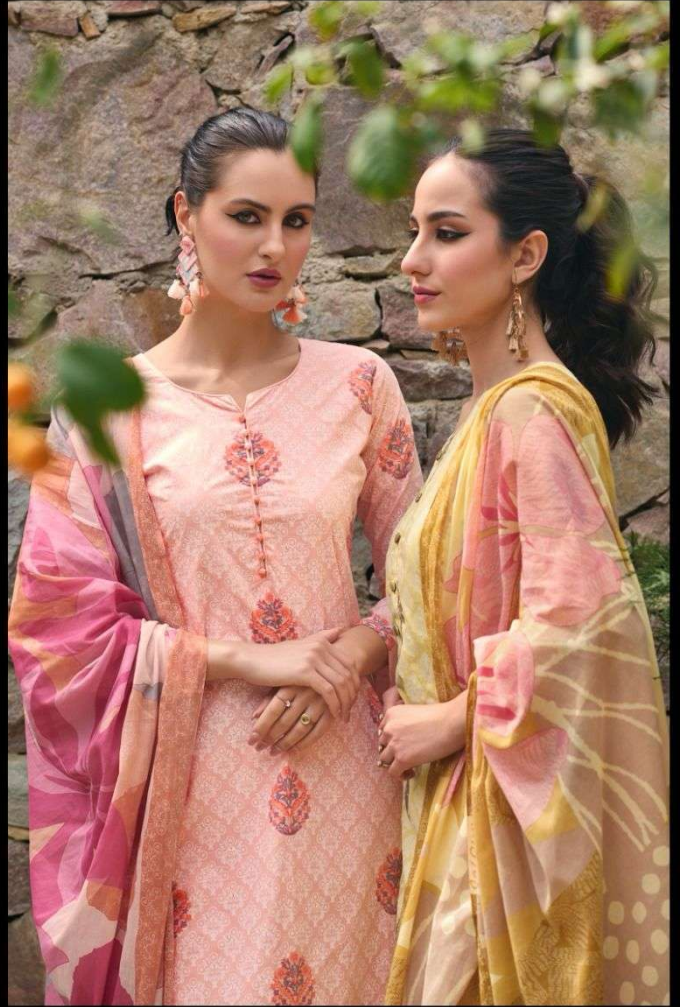

DUPATTA

PURE COTTON SOLID

BOTTOM

PURE VISCOSE MAL MAL COTTON
WITH DIGITAL PRINT

DESIGN : 8

RATE : 1095/-

TOTAL : 8760 +GST

10734