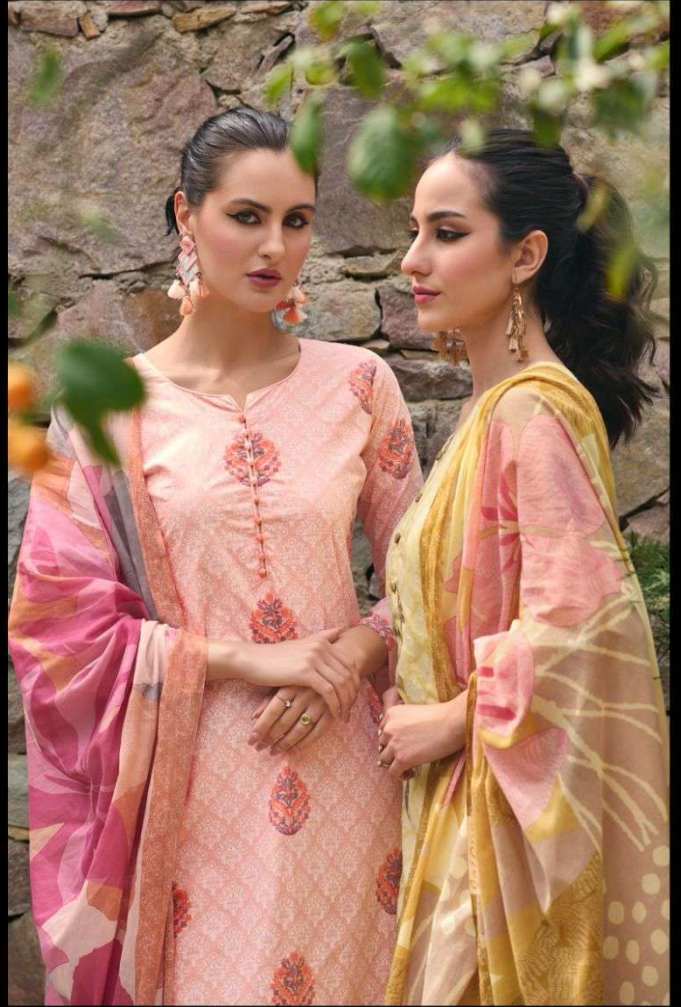

**DUPATTA**

PURE COTTON SOLID

**BOTTOM**

PURE VISCOSE MAL MAL COTTON  
WITH DIGITAL PRINT

**DESIGN : 8**

**RATE : 1095/-**

TOTAL : 8760 +GST

10734