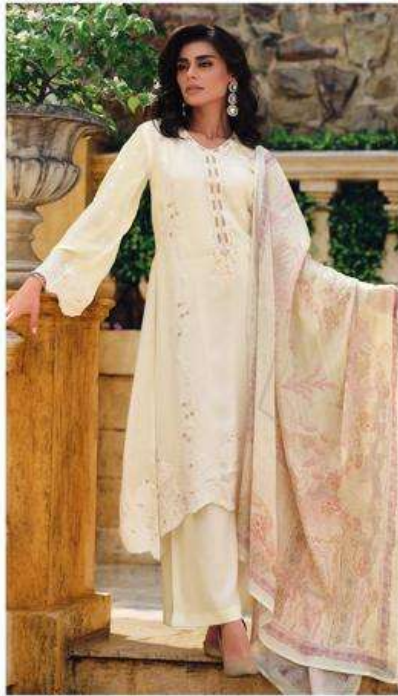

VARSHA  
Stella

SL-01

SL-02

SL-03

SL-04

SL-05

VARSHA  
Stella

DESIGN	PRICE	DESCRIPTION
SL - 01	2280/-	TOP
SL - 02	2280/-	VISCOSE ORGANZA WOVEN WITH EMBROIDERY AND INNER.
SL- 03	2280/-	DUPATTA
SL- 04	2280/-	VISCOSE ORGANZA DIGITALLY PRINTED WITH TASSELS.
SL- 05	2280/-	BOTTOM
		MATTE SILK SATIN.

**TOTAL AMOUNT : 11,400/- + GST**  
**TOTAL PIECES : 5**

VARSHA  
Stella

SL-01

SL-02

SL-03

SL-04

SL-05