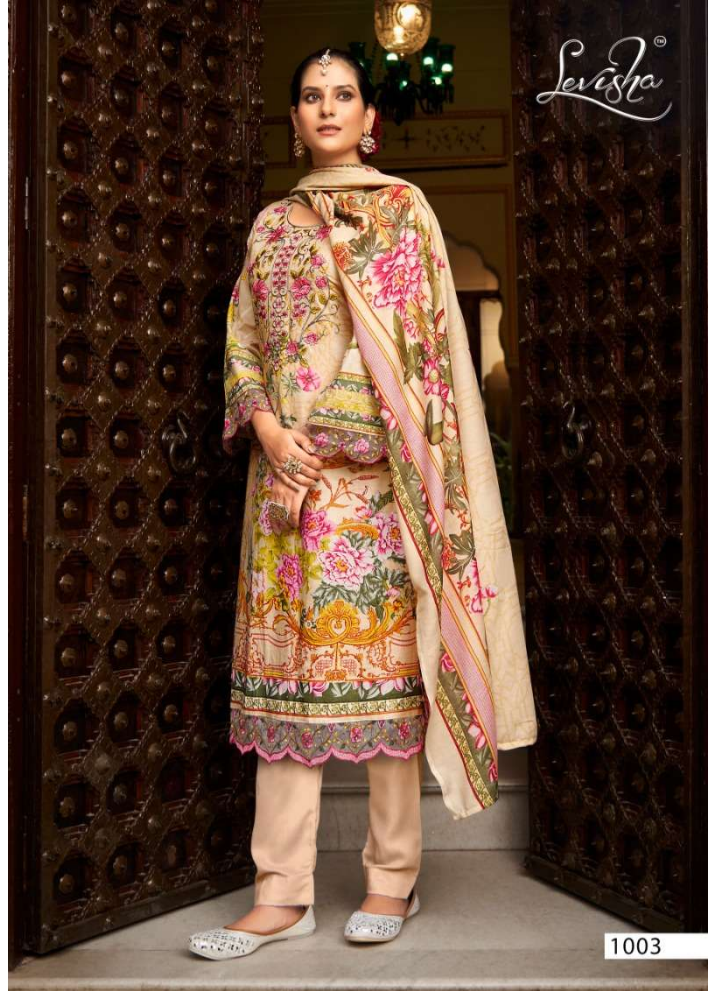

LevishaTM

ایشان عیماان
ESHAAN

ایشان
ESHAAN

- TOP** : CAMBRIC PAKISTANI STYLE PRINT WITH SELF EMBROUDERY AND SAROSKI DIAMOND
- BOTTOM** : COTTON DYED
- DUPATTA** : COTTON MAL PRINTED

1001

ایشان
ESHAAN

TOP : CAMBRIC PAKISTANI STYLE PRINT WITH SELF EMBROUDERY AND SAROSKI DIAMOND

BOTTOM : COTTON DYED

DUPATTA : COTTON MAL PRINTED

1002

ایشان
ESHAAN
عشاقان

- TOP** : CAMBRIC PAKISTANI STYLE PRINT WITH SELF EMBROUDERY AND SAROSKI DIAMOND
- BOTTOM** : COTTON DYED
- DUPATTA** : COTTON MAL PRINTED

1003

ایشان
ESHAAN

- TOP** : CAMBRIC PAKISTANI STYLE PRINT WITH SELF EMBROUDERY AND SAROSKI DIAMOND
- BOTTOM** : COTTON DYED
- DUPATTA** : COTTON MAL PRINTED

1004

ایشان
ESHAAN

TOP : CAMBRIC PAKISTANI STYLE PRINT WITH SELF EMBROUDERY AND SAROSKI DIAMOND

BOTTOM : COTTON DYED

DUPATTA : COTTON MAL PRINTED

1005

1001

1002

1003

1004

1005