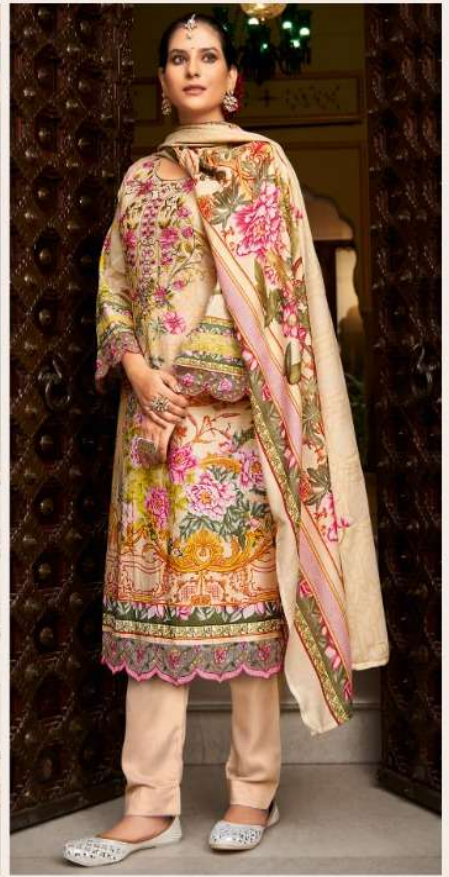

LevishaTM

ایشان عیماان
ESHAAN

ایشان
ESHAAN

- TOP** : CAMBRIC PAKISTANI STYLE PRINT WITH SELF EMBROUDERY AND SAROSKI DIAMOND
- BOTTOM** : COTTON DYED
- DUPATTA** : COTTON MAL PRINTED

1001

ایشان
ESHAAN

TOP : CAMBRIC PAKISTANI STYLE PRINT WITH SELF EMBROUDERY AND SAROSKI DIAMOND

BOTTOM : COTTON DYED

DUPATTA : COTTON MAL PRINTED

1002

ایشان
ESHAAN
عشاقان

- TOP** : CAMBRIC PAKISTANI STYLE PRINT WITH SELF EMBROUDERY AND SAROSKI DIAMOND
- BOTTOM** : COTTON DYED
- DUPATTA** : COTTON MAL PRINTED

1003

ایشان
ESHAAN

- TOP** : CAMBRIC PAKISTANI STYLE PRINT WITH SELF EMBROUDERY AND SAROSKI DIAMOND
- BOTTOM** : COTTON DYED
- DUPATTA** : COTTON MAL PRINTED

1004

ایشان
ESHAAN

TOP : CAMBRIC PAKISTANI STYLE PRINT WITH SELF EMBROUDERY AND SAROSKI DIAMOND

BOTTOM : COTTON DYED

DUPATTA : COTTON MAL PRINTED

1005

1001

1002

1003

1004

1005