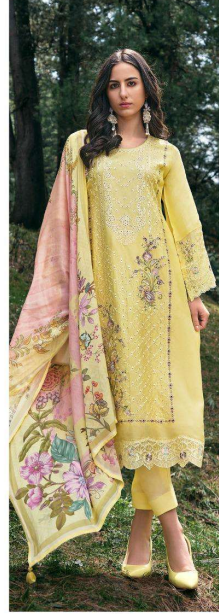

: TOP :

PURE RUSSIAN SILK WITH EMBROIDERY

: BOTTAM :

PURE MUSLIN

: DUPATTA :

PURE CHINON DIGITAL PRINT

TOTAL DESIGN : 6

RATE :2199+GST

Tareef

1001

1002

1003

1004

1005

1006