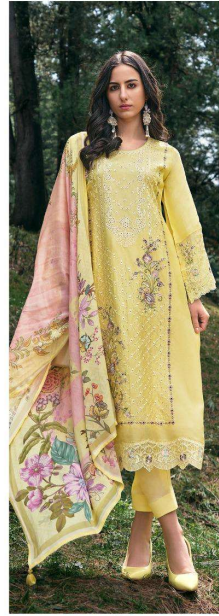

## FABRICS DETAILS

: TOP :

PURE RUSSIAN SILK WITH EMBROIDERY

: BOTTAM :

PURE MUSLIN

: DUPATTA :

PURE CHINON DIGITAL PRINT

TOTAL DESIGN : 6

# Tareef

1001

1002

1003

1004

1005

1006