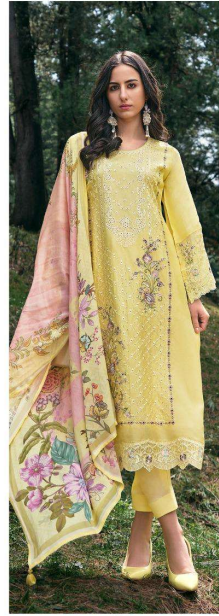

: TOP :

PURE RUSSIAN SILK WITH EMBROIDERY

: BOTTAM :

PURE MUSLIN

: DUPATTA :

PURE CHINON DIGITAL PRINT

TOTAL DESIGN : 6

RATE :2199+GST

Tareef

1001

1002

1003

1004

1005

1006