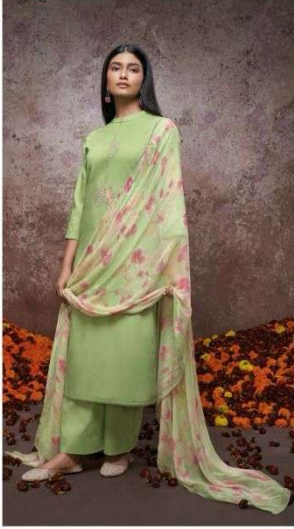

Ganga®

VALERIE

S2332

S2332-A

S2332-B

S2332-C

S2332-D

S2332-B

PRODUCT NAME	<b>VALERIE</b>
D.NO.	S2332
DESCRIPTION	<p><b>TOP</b> PREMIUM COTTON SOLID WITH EMBROIDERY, AND LACE ON DAMAN</p> <p><b>BOTTOM</b> PREMIUM COTTON SOLID COLOUR</p> <p><b>DUPATTA</b> PURE CHIFFON PRINTED</p>
HSN CODE	<b>520851</b>
WHOLESALE PRICE	<b>1275/- EACH+GST(EXTRA)</b>