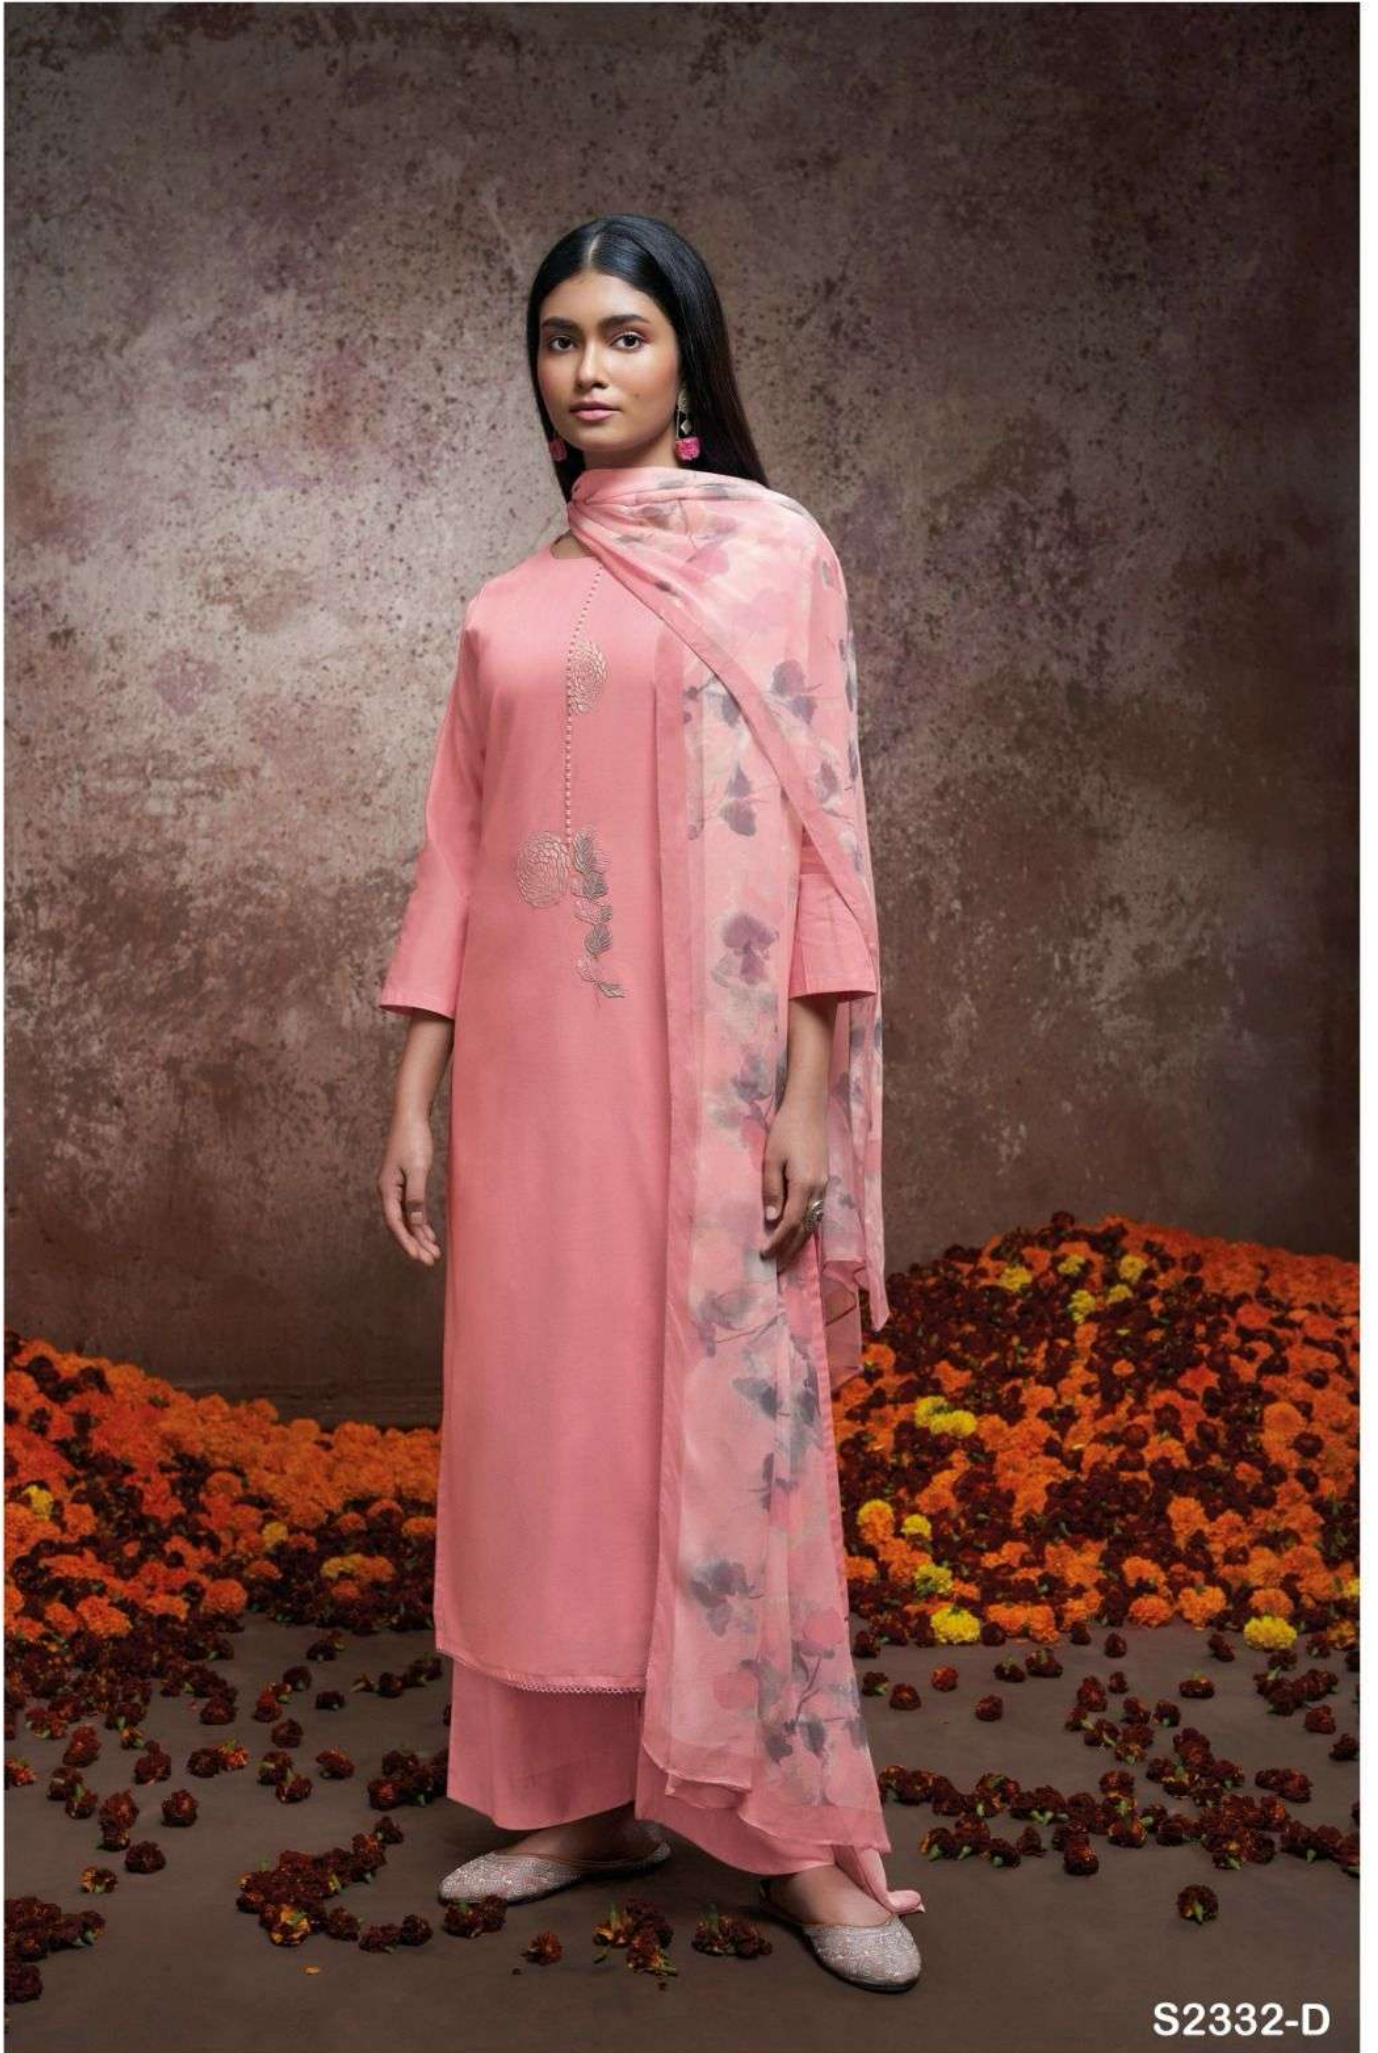

Ganga®

VALERIE

S2332

S2332-A

S2332-B

S2332-C

S2332-D

S2332-B

PRODUCT NAME	<b>VALERIE</b>
D.NO.	S2332
DESCRIPTION	<p><b>TOP</b> PREMIUM COTTON SOLID WITH EMBROIDERY, AND LACE ON DAMAN</p> <p><b>BOTTOM</b> PREMIUM COTTON SOLID COLOUR</p> <p><b>DUPATTA</b> PURE CHIFFON PRINTED</p>
HSN CODE	<b>520851</b>
WHOLESALE PRICE	<b>1275/- EACH+GST(EXTRA)</b>