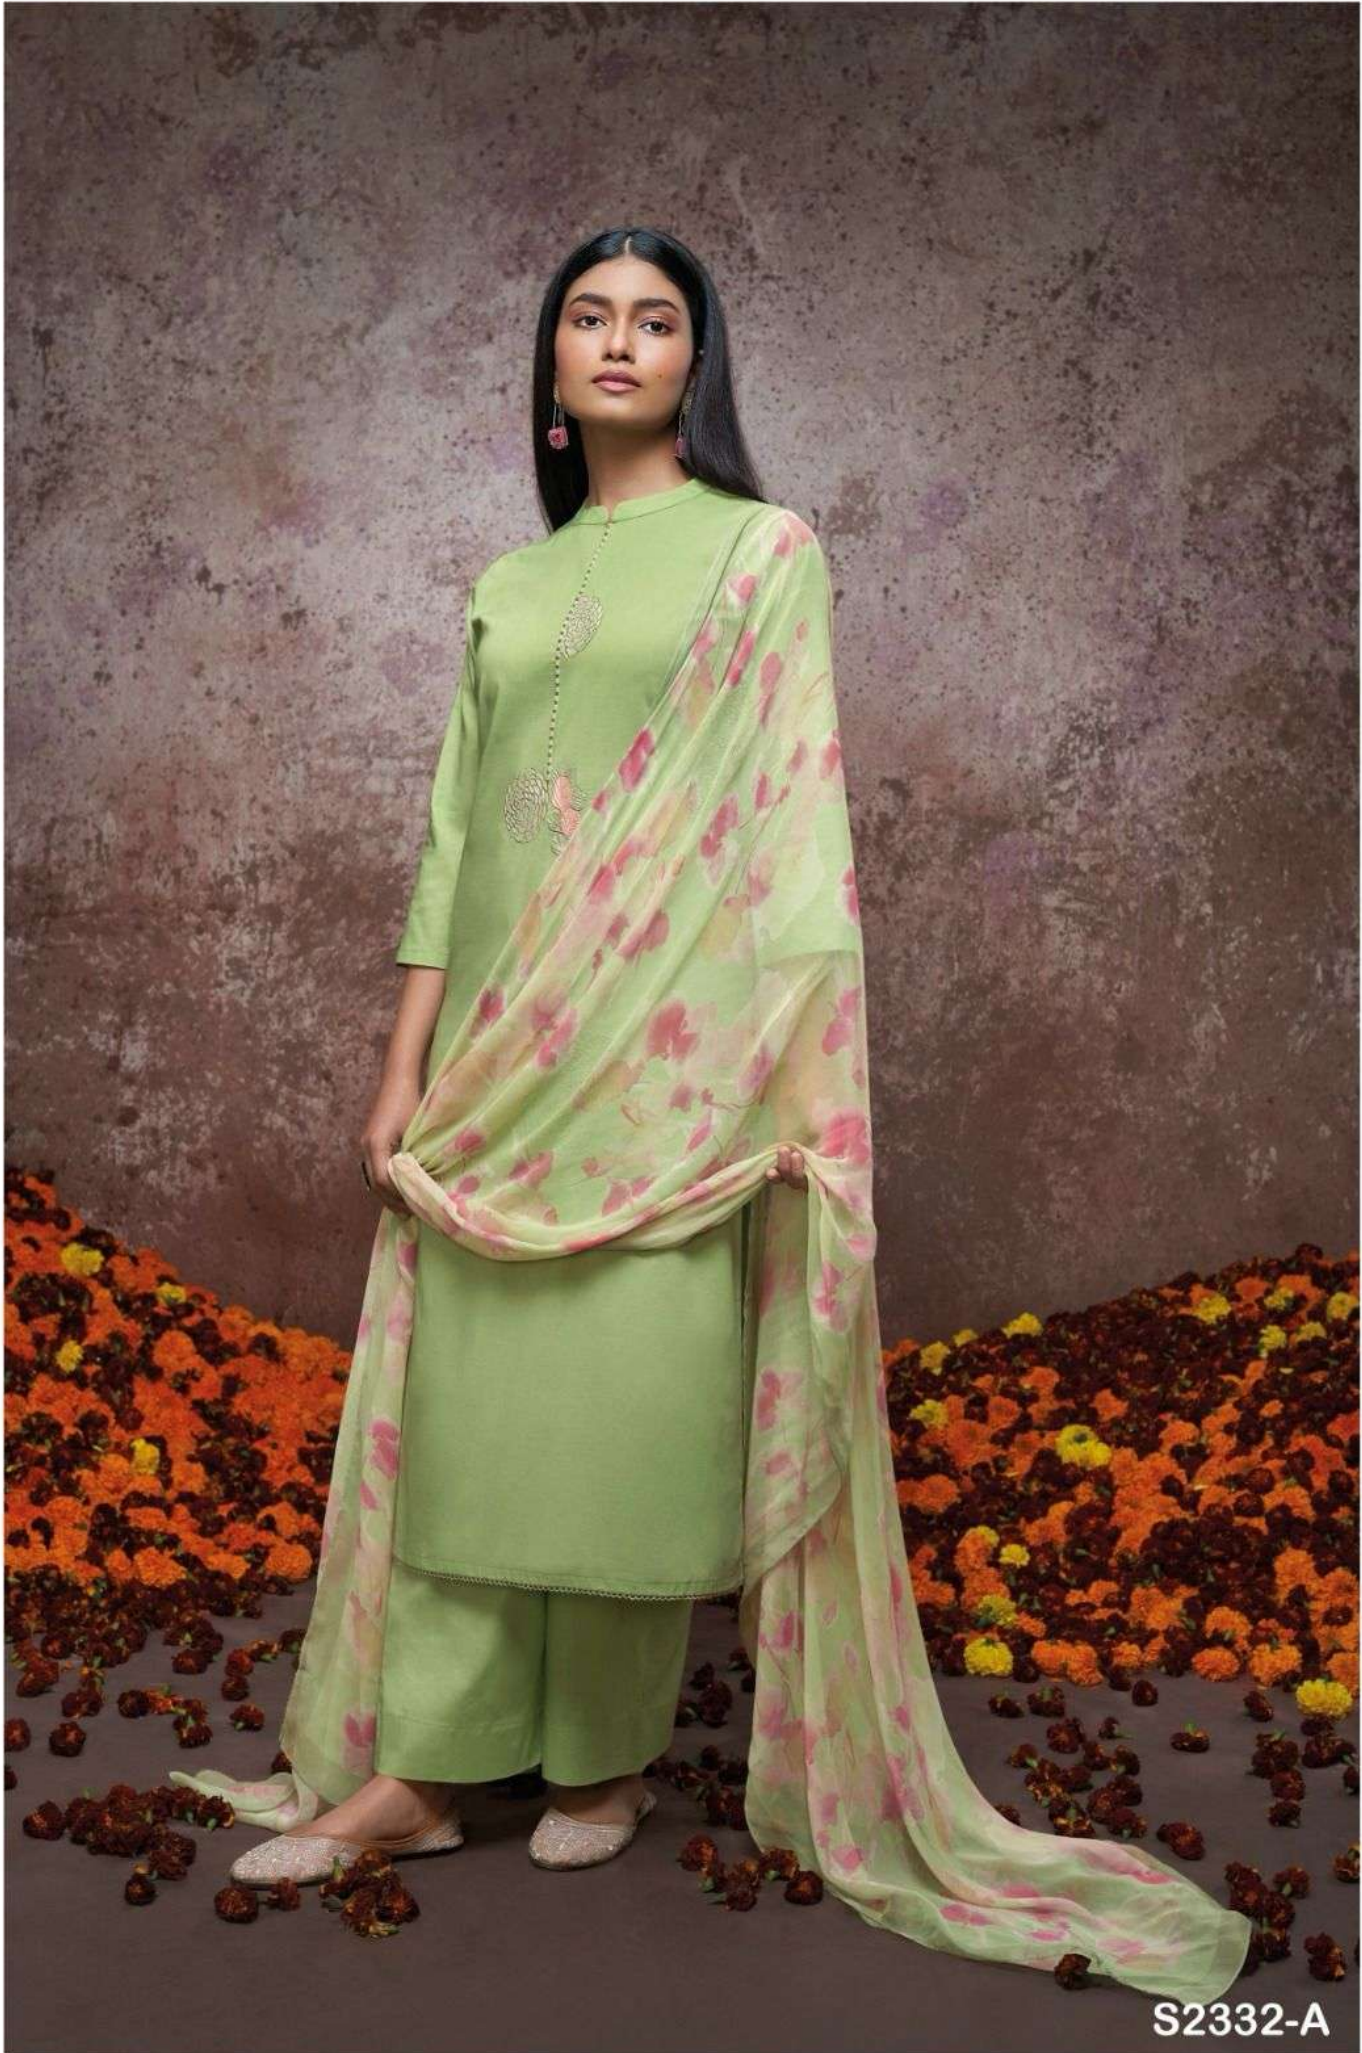

Ganga®

VALERIE

S2332

S2332-A

S2332-B

S2332-C

S2332-D

S2332-B

PRODUCT NAME	<b>VALERIE</b>
D.NO.	S2332
DESCRIPTION	<p><b>TOP</b> PREMIUM COTTON SOLID WITH EMBROIDERY, AND LACE ON DAMAN</p> <p><b>BOTTOM</b> PREMIUM COTTON SOLID COLOUR</p> <p><b>DUPATTA</b> PURE CHIFFON PRINTED</p>
HSN CODE	<b>520851</b>
WHOLESALE PRICE	<b>1275/- EACH+GST(EXTRA)</b>

S2332-A

S2332-B

S2332-C

S2332-D

Ganga®  
**VALERIE**  
S2332- A/B/C/D