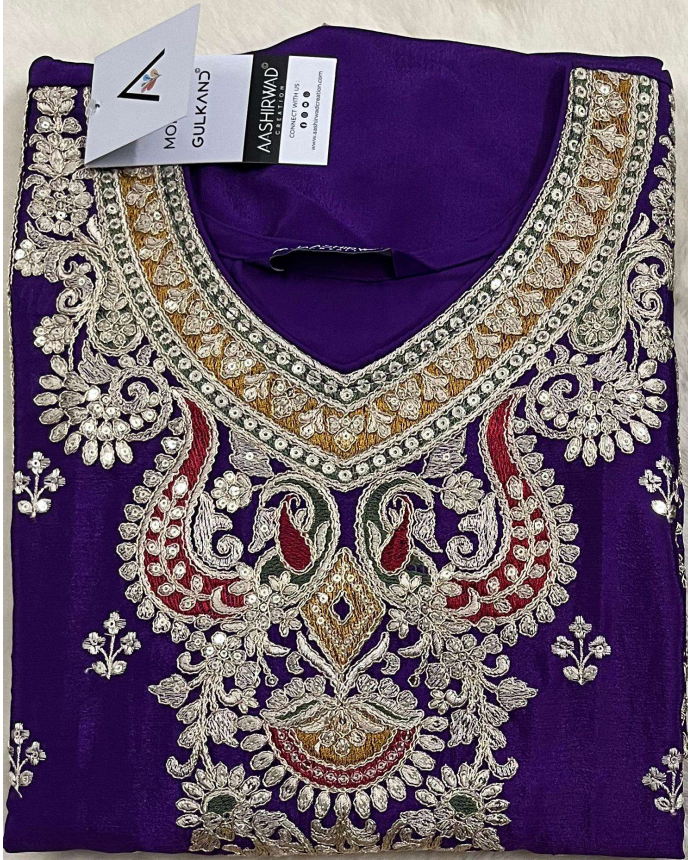

A | AASHIRWAD®

minali

A | AASHIRWAD®

— A | 9984 —

AASHIRWAD®  
minali

9985

~ TOP ~  
PREMIUM CHINNON SILK.  
(FREE SIZE STITCH)

~ PLAZZO ~  
PREMIUM CHINNON SILK.  
(FREE SIZE STITCH)

~ DUPATTA ~  
PREMIUM CHINNON SILK.

**READY  
TO SHIP**  
Singles  
Available

9984

9985