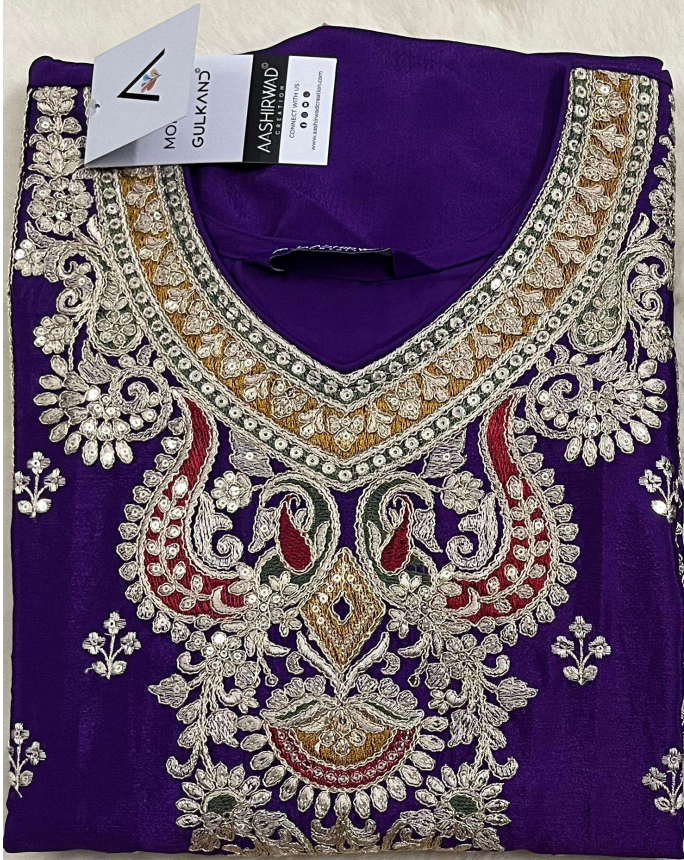

A | AASHIRWAD®

minali

A | AASHIRWAD®

— A | 9984 —

AASHIRWAD®
minali

9985

~ TOP ~
PREMIUM CHINNON SILK.
(FREE SIZE STITCH)

~ PLAZZO ~
PREMIUM CHINNON SILK.
(FREE SIZE STITCH)

~ DUPATTA ~
PREMIUM CHINNON SILK.

**READY
TO SHIP**
Singles
Available

9984

9985