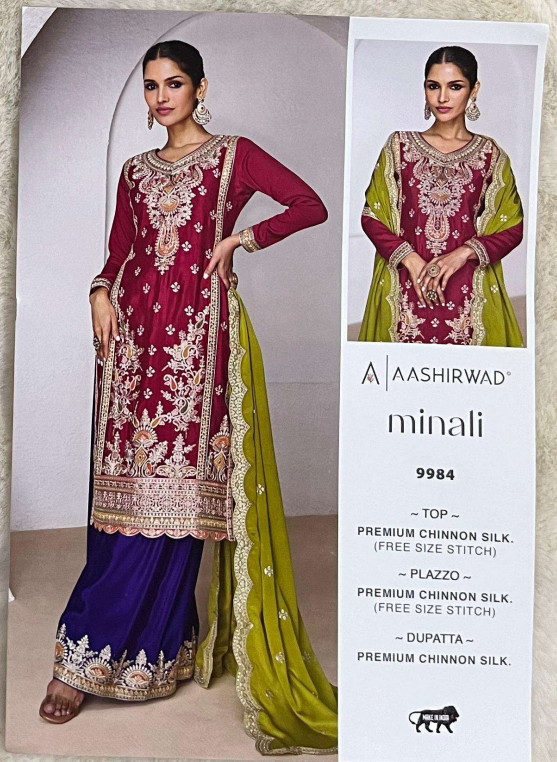

A | AASHIRWAD®

minali

A | AASHIRWAD®

— A | 9984 —

AASHIRWAD®  
minali

9985

~ TOP ~  
PREMIUM CHINNON SILK.  
(FREE SIZE STITCH)

~ PLAZZO ~  
PREMIUM CHINNON SILK.  
(FREE SIZE STITCH)

~ DUPATTA ~  
PREMIUM CHINNON SILK.

**READY  
TO SHIP**  
Singles  
Available

9984

9985