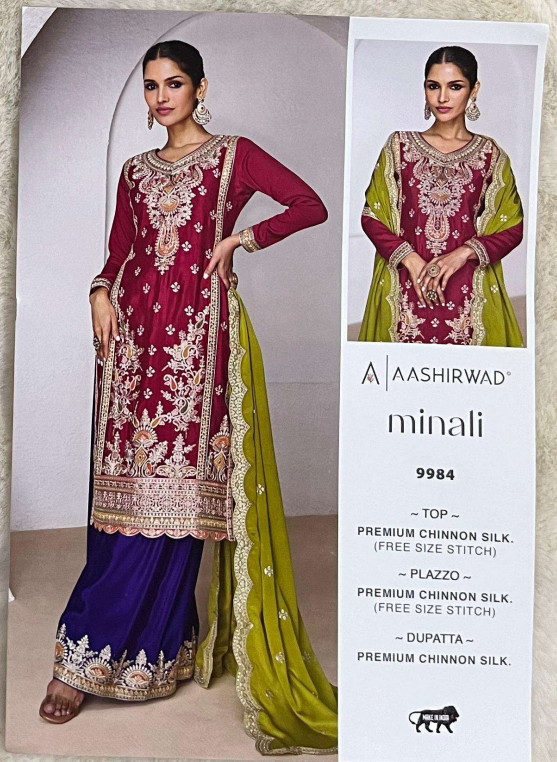

A | AASHIRWAD®

minali

A | AASHIRWAD®

— A | 9984 —

AASHIRWAD®
minali

9985

~ TOP ~
PREMIUM CHINNON SILK.
(FREE SIZE STITCH)

~ PLAZZO ~
PREMIUM CHINNON SILK.
(FREE SIZE STITCH)

~ DUPATTA ~
PREMIUM CHINNON SILK.

**READY
TO SHIP**
Singles
Available

9984

9985