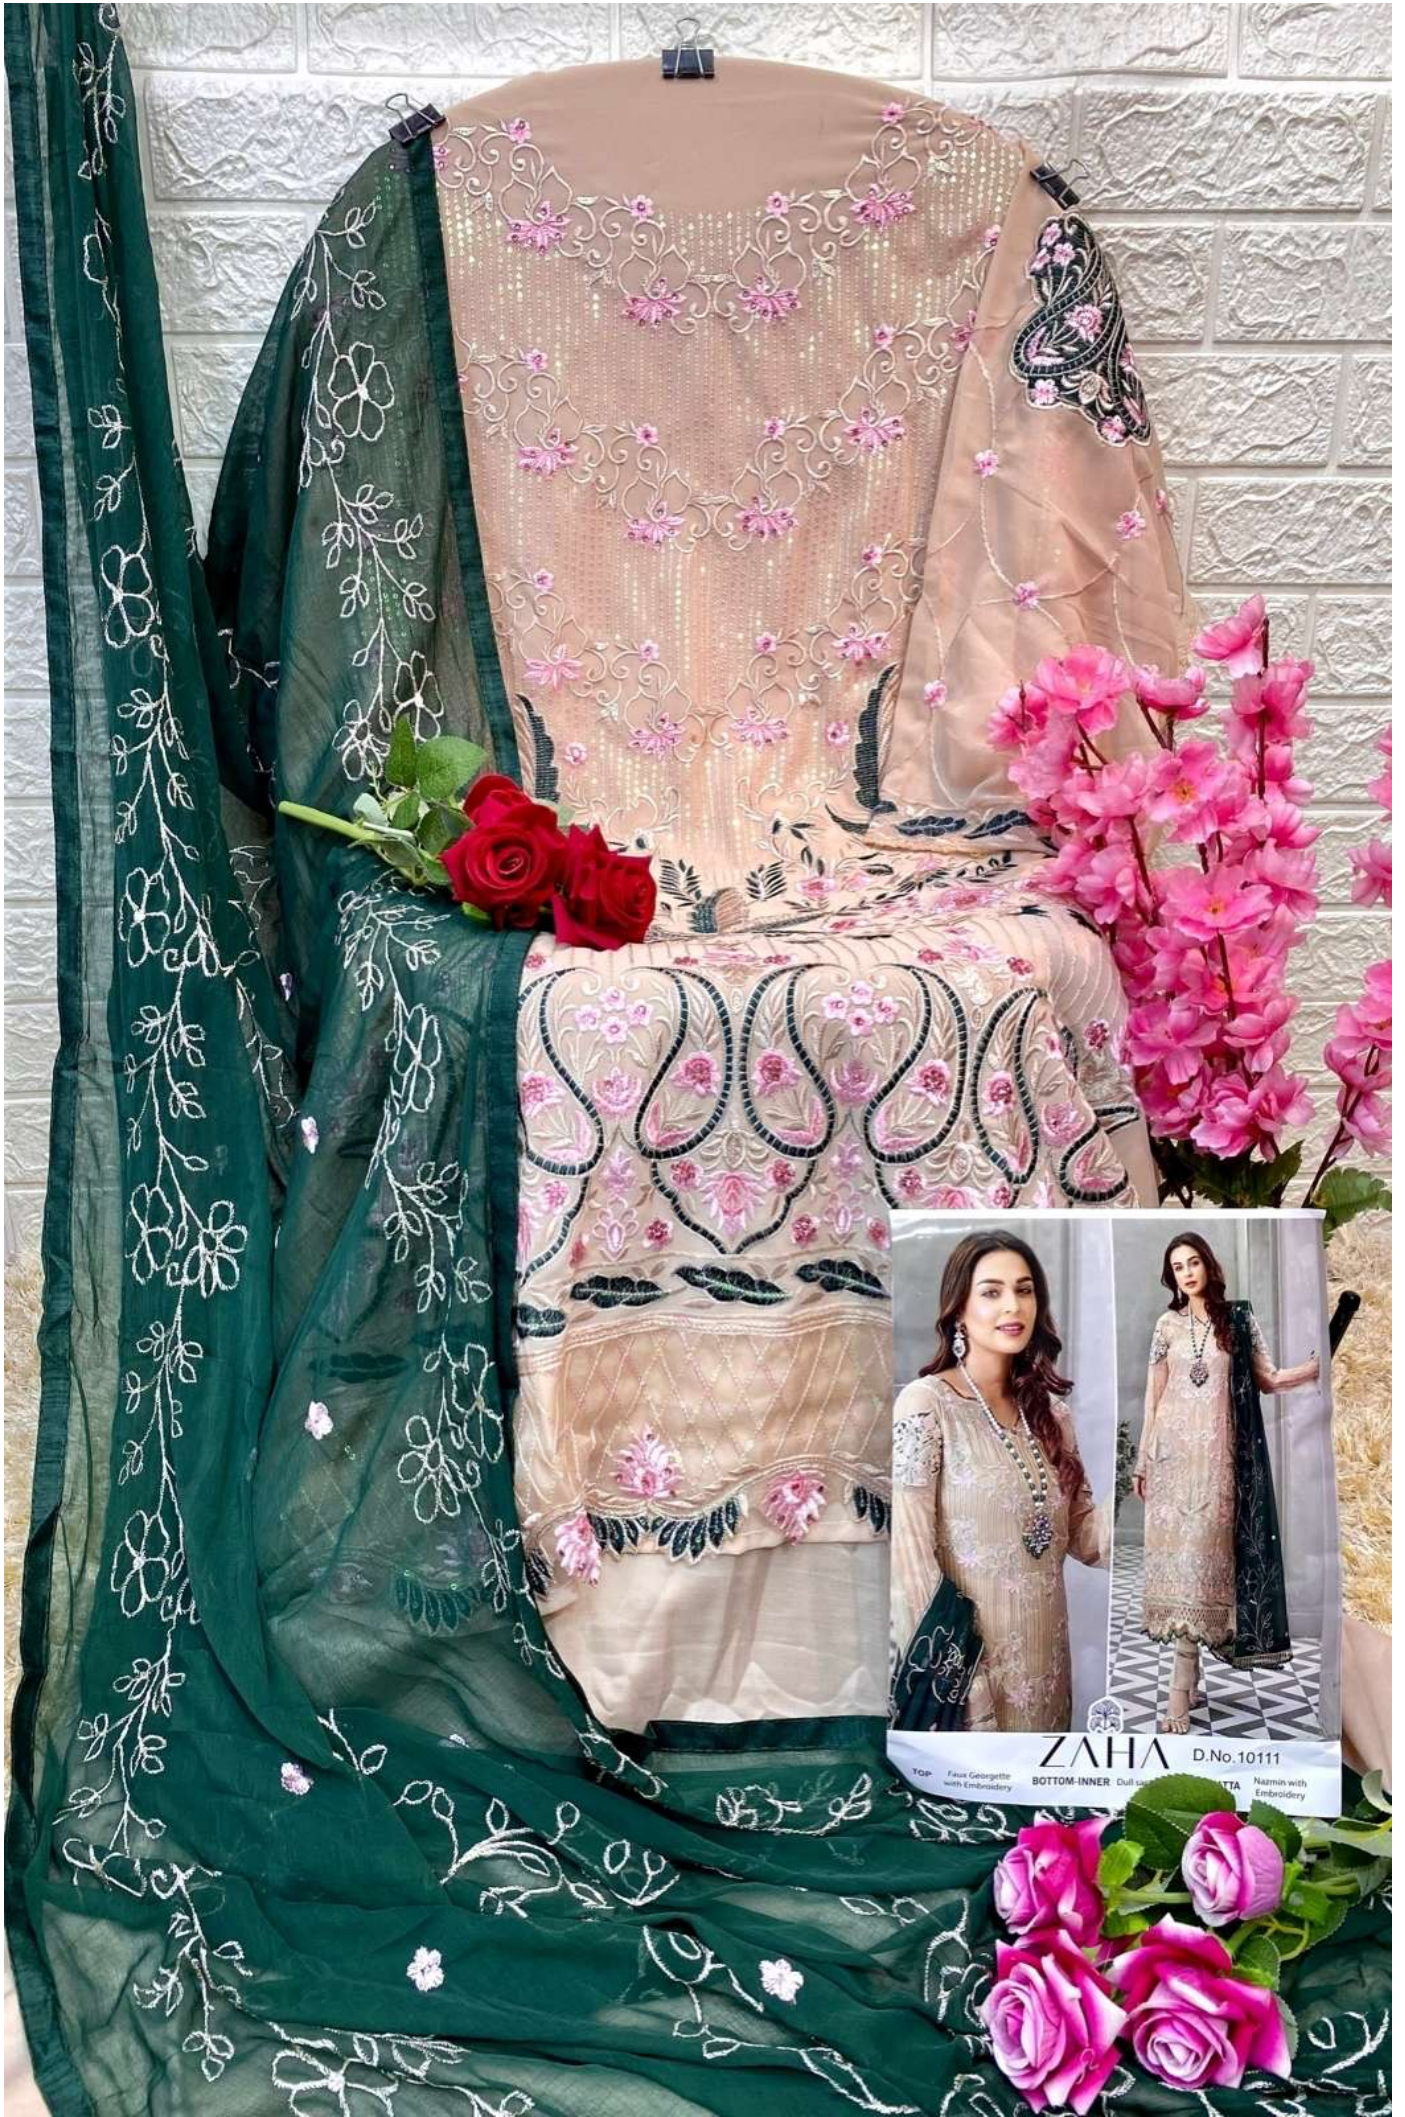

**ZAHA**

D.No.10111

**TOP** Faux Georgette with Embroidery

**BOTTOM-INNER** Dull santoon

**DUPATTA** Nazmin with Embroidery

**ZAHA**

D.No.10111

**TOP** Faux Georgette with Embroidery

**BOTTOM-INNER** Dull santoon

**DUPATTA** Nazmin with Embroidery

**ZAHA** D.No.10111

TOP	Faux Georgette with Embroidery	BOTTOM-INNER	Dull satin	DUPATTA	Nashim with Embroidery
-----	--------------------------------	--------------	------------	---------	------------------------

TOP Faux Georgette with Embroidery  
**ZAHA** D.No.10111  
BOTTOM-INNER Dull satin  
SHAWL Nazmin with Embroidery