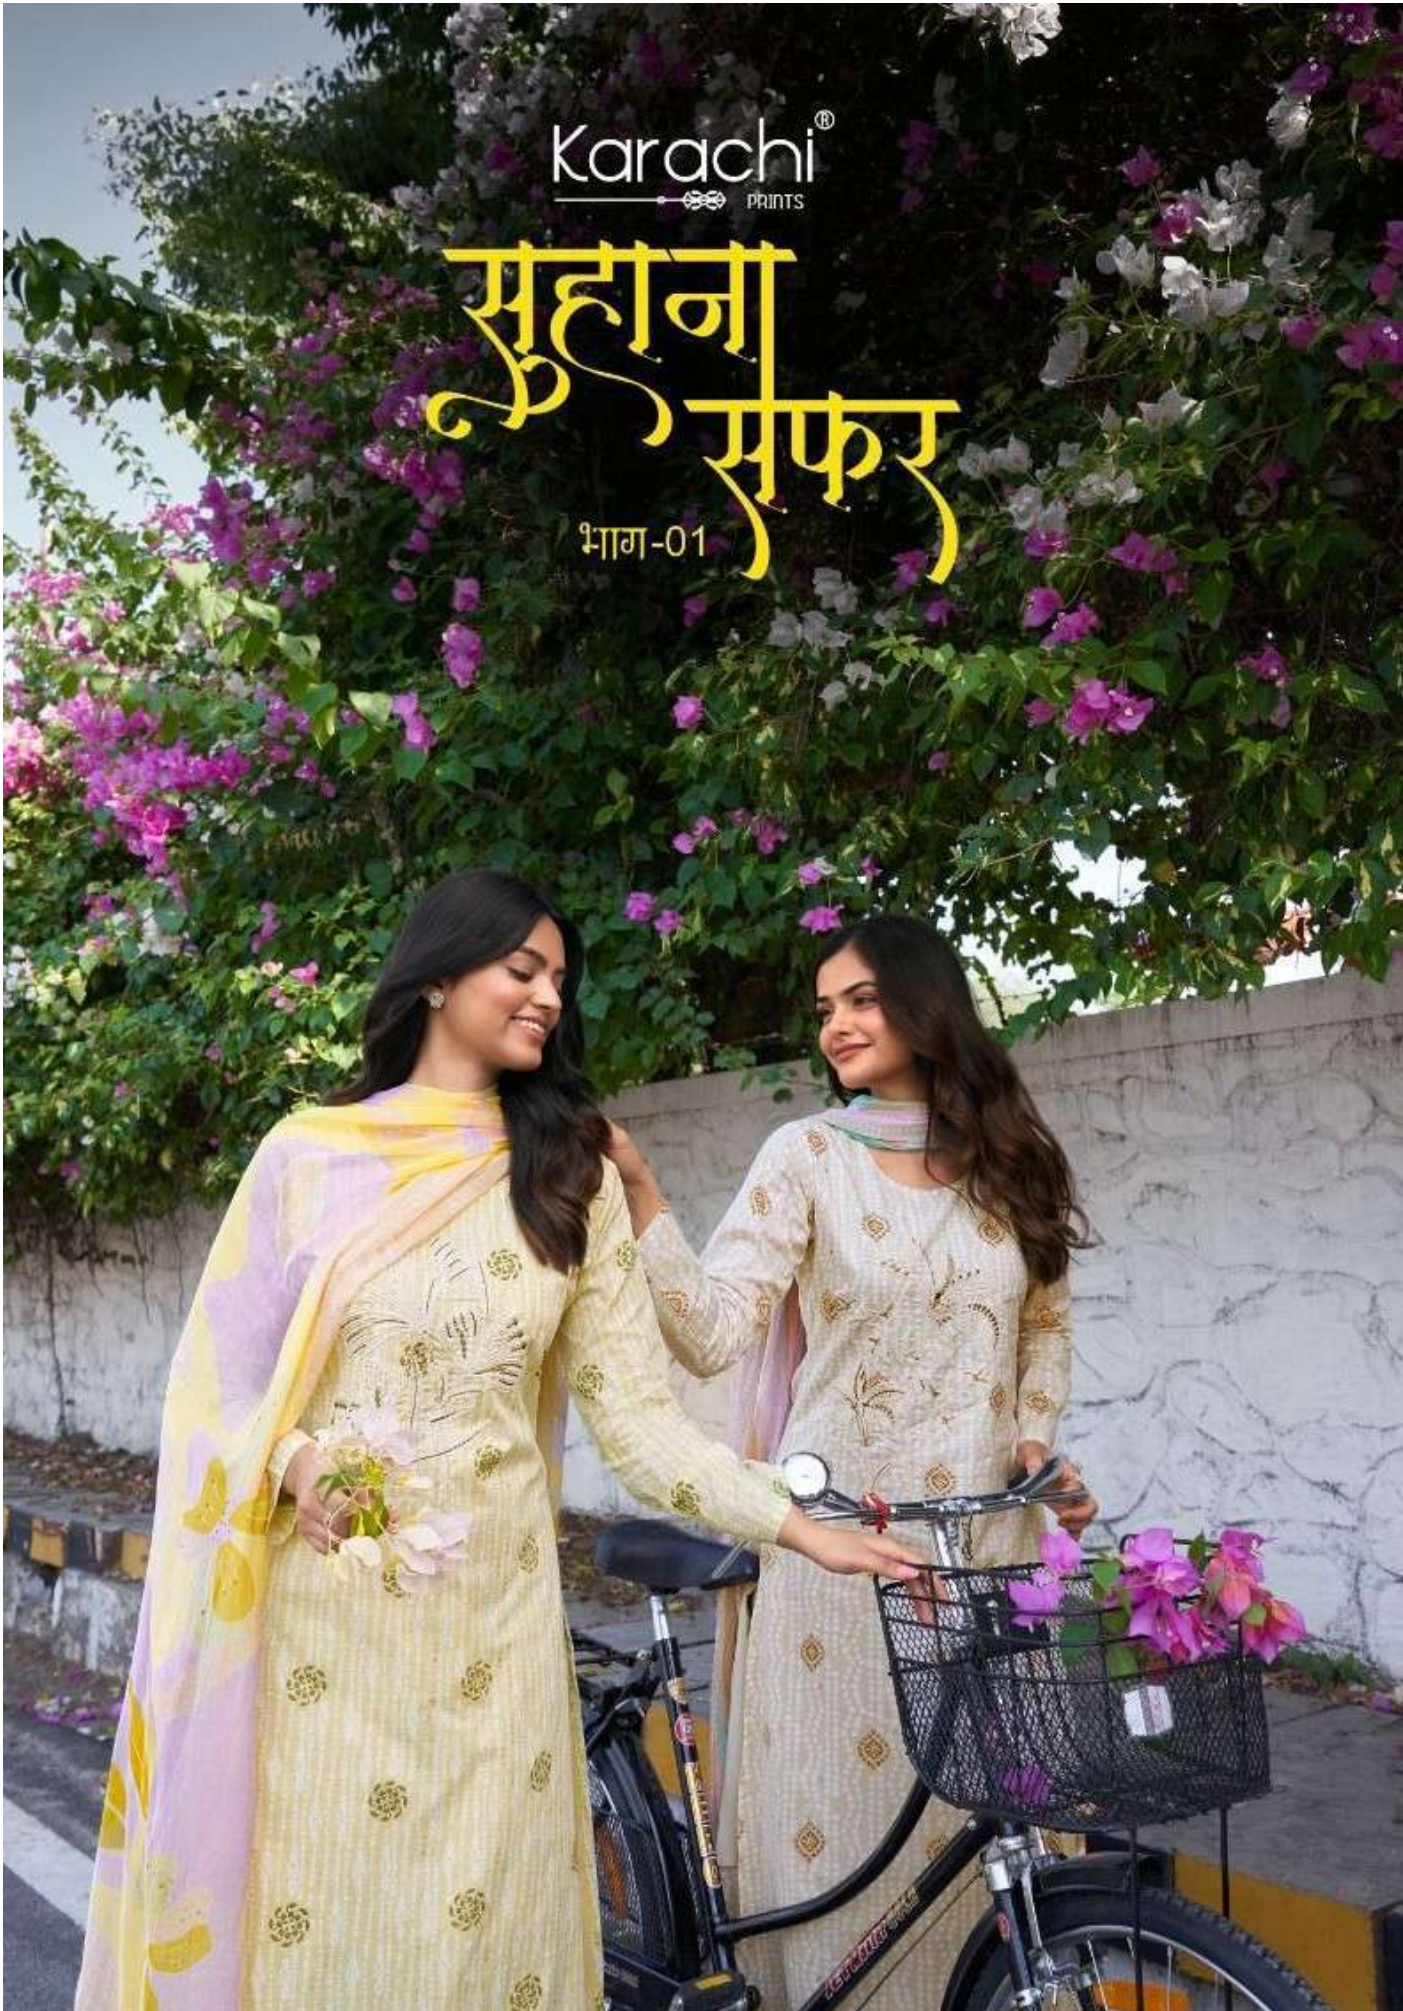

Karachi®
PRINTS

सुहाना सफर

भाग-01