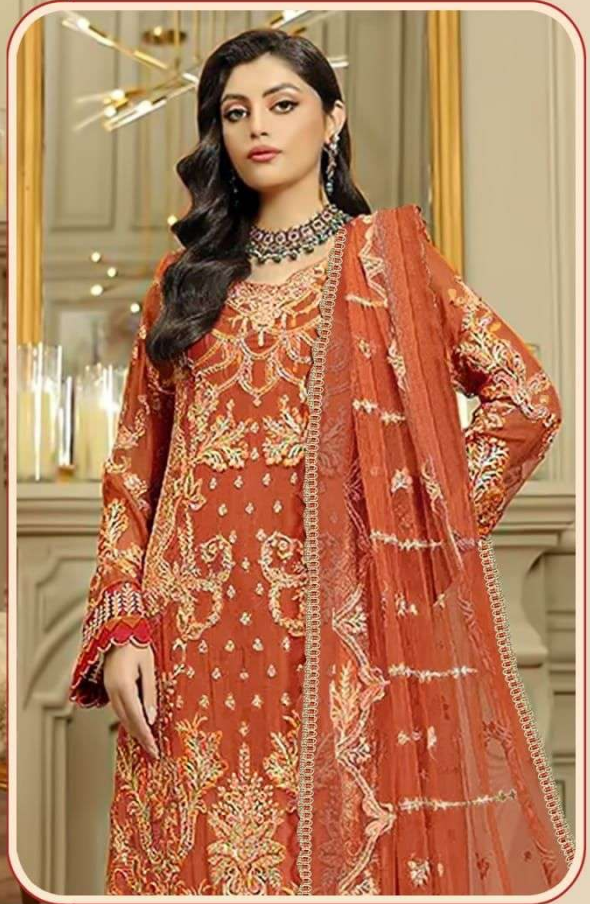

TOP:- FOX GEORGETTE  
DUPATTA:- NAZMEEN  
EMBROIDERED  
BOTTOM / INNER:- SANTOON

K-1674

TOP:- FOX GEORGETTE  
DUPATTA:- NAZMEEN  
EMBROIDERED  
BOTTOM / INNER:- SANTOON

**K-1674**

Shree<sup>®</sup>  
FABS