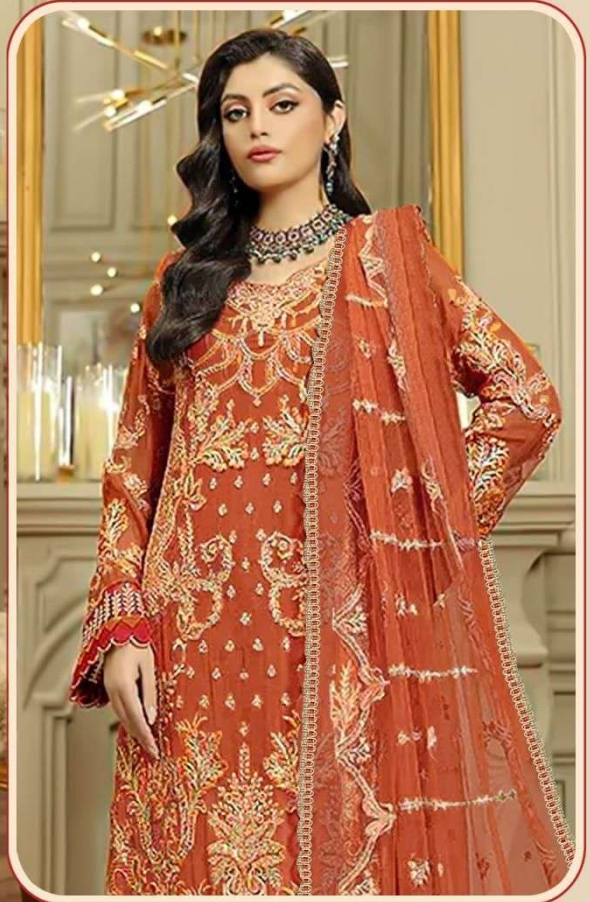

TOP:- FOX GEORGETTE  
DUPATTA:- NAZMEEN  
EMBROIDERED  
BOTTOM / INNER:- SANTOON

K-1674

TOP:- FOX GEORGETTE  
DUPATTA:- NAZMEEN  
EMBROIDERED  
BOTTOM / INNER:- SANTOON

**K-1674**

Shree<sup>®</sup>  
FABS