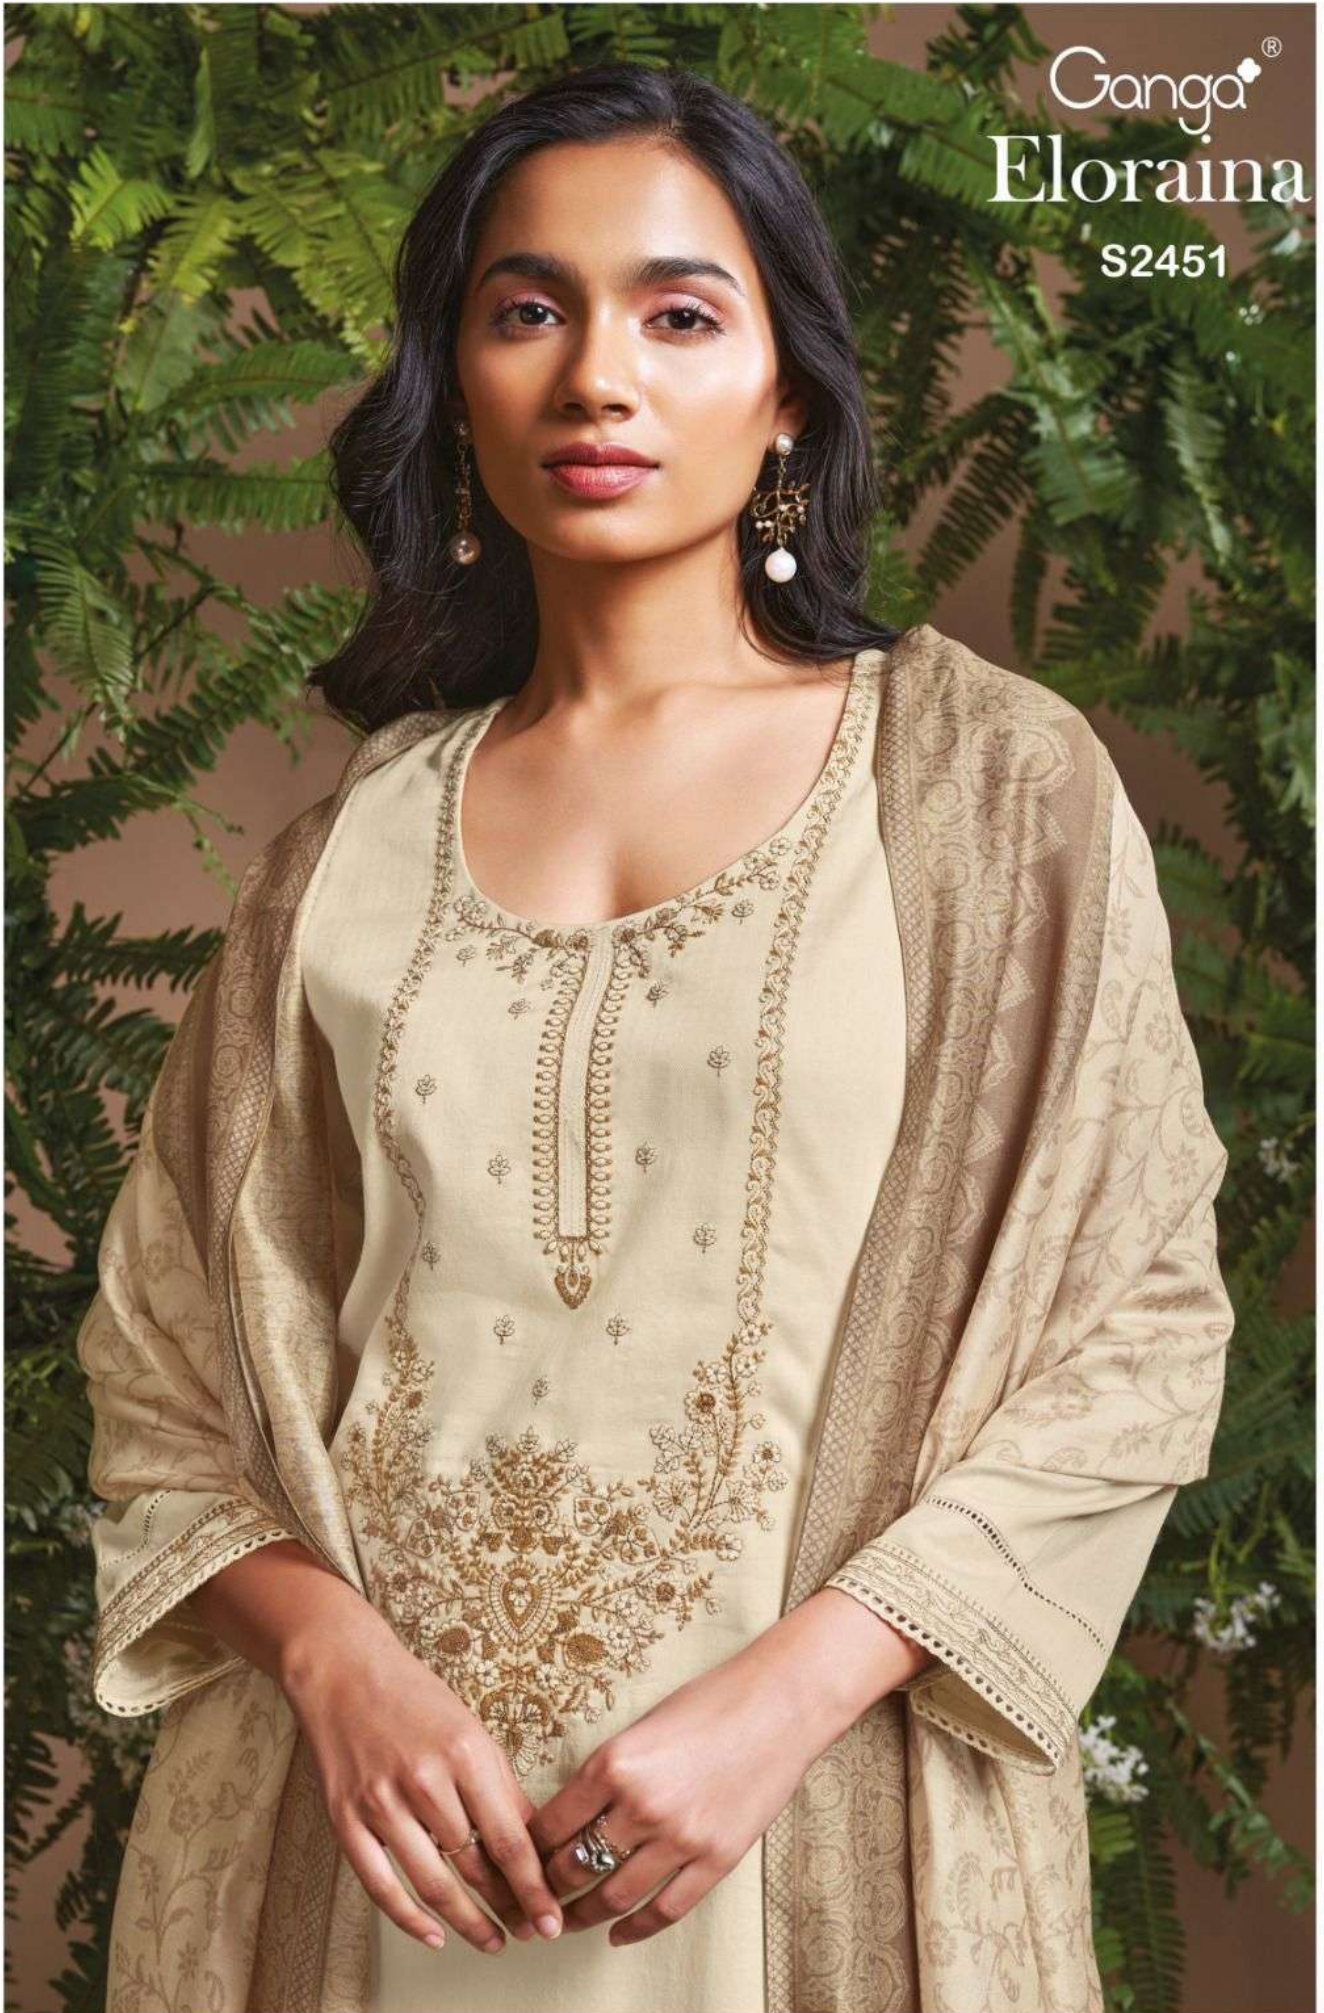

Ganga®  
Eloraina

S2451

S2451-A

S2451-B

PRODUCT NAME	<b><i>ELORAINA</i></b>
D.NO.	S2451
DESCRIPTION	<b>TOP</b> PREMIUM COTTON PATTERN SOLID WITH NECK & DAMAN EMBROIDERY WITH LACE  <b>BOTTOM</b> PREMIUM COTTON SOLID COLOUR  <b>DUPATTA</b> FINEST BEMBERG LAWN PRINTED
HSN CODE	<b>520851</b>
WHOLESALE PRICE	<b>1910/- EACH+GST(EXTRA)</b>

S2451-A

S2451-B

Ganga®  
**Eloraina**  
S2451- A/B