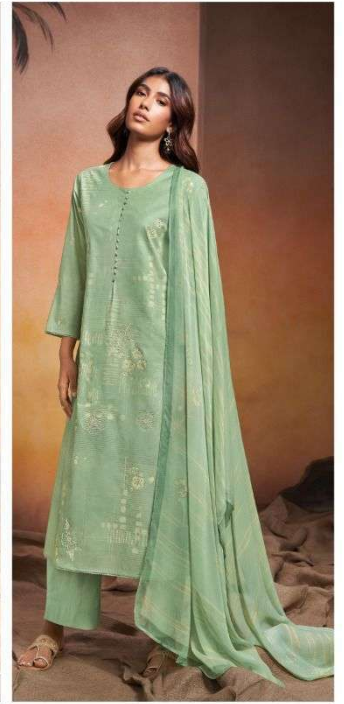

Ganga®

Arleth

S2580

S2580-A

S2580-B

S2580-C

S2580-D

PRODUCT NAME	<b>ARLETH</b>
D.NO.	S2580
DESCRIPTION	<p><b>TOP</b> PREMIUM COTTON PRINTED WITH HAND EMBROIDERY, SWAROVSKI WORK AND COTTON LACE FOR DAMAN</p> <p><b>BOTTOM</b> PREMIUM COTTON SOLID COLOUR</p> <p><b>DUPATTA</b> PURE CHIFFON PRINTED</p>
HSN CODE	<b>520851</b>
WHOLESALE PRICE	<b>1595/- EACH+GST(EXTRA)</b>

S2580-A

S2580-B

S2580-C

S2580-D

Ganga®  
**Arleth**  
S2580- A/B/C/D