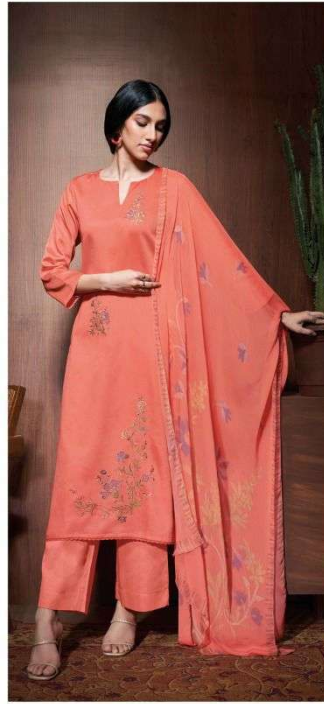

S2730-C

Ganga®
Aashi
S2730- A/B/C/D