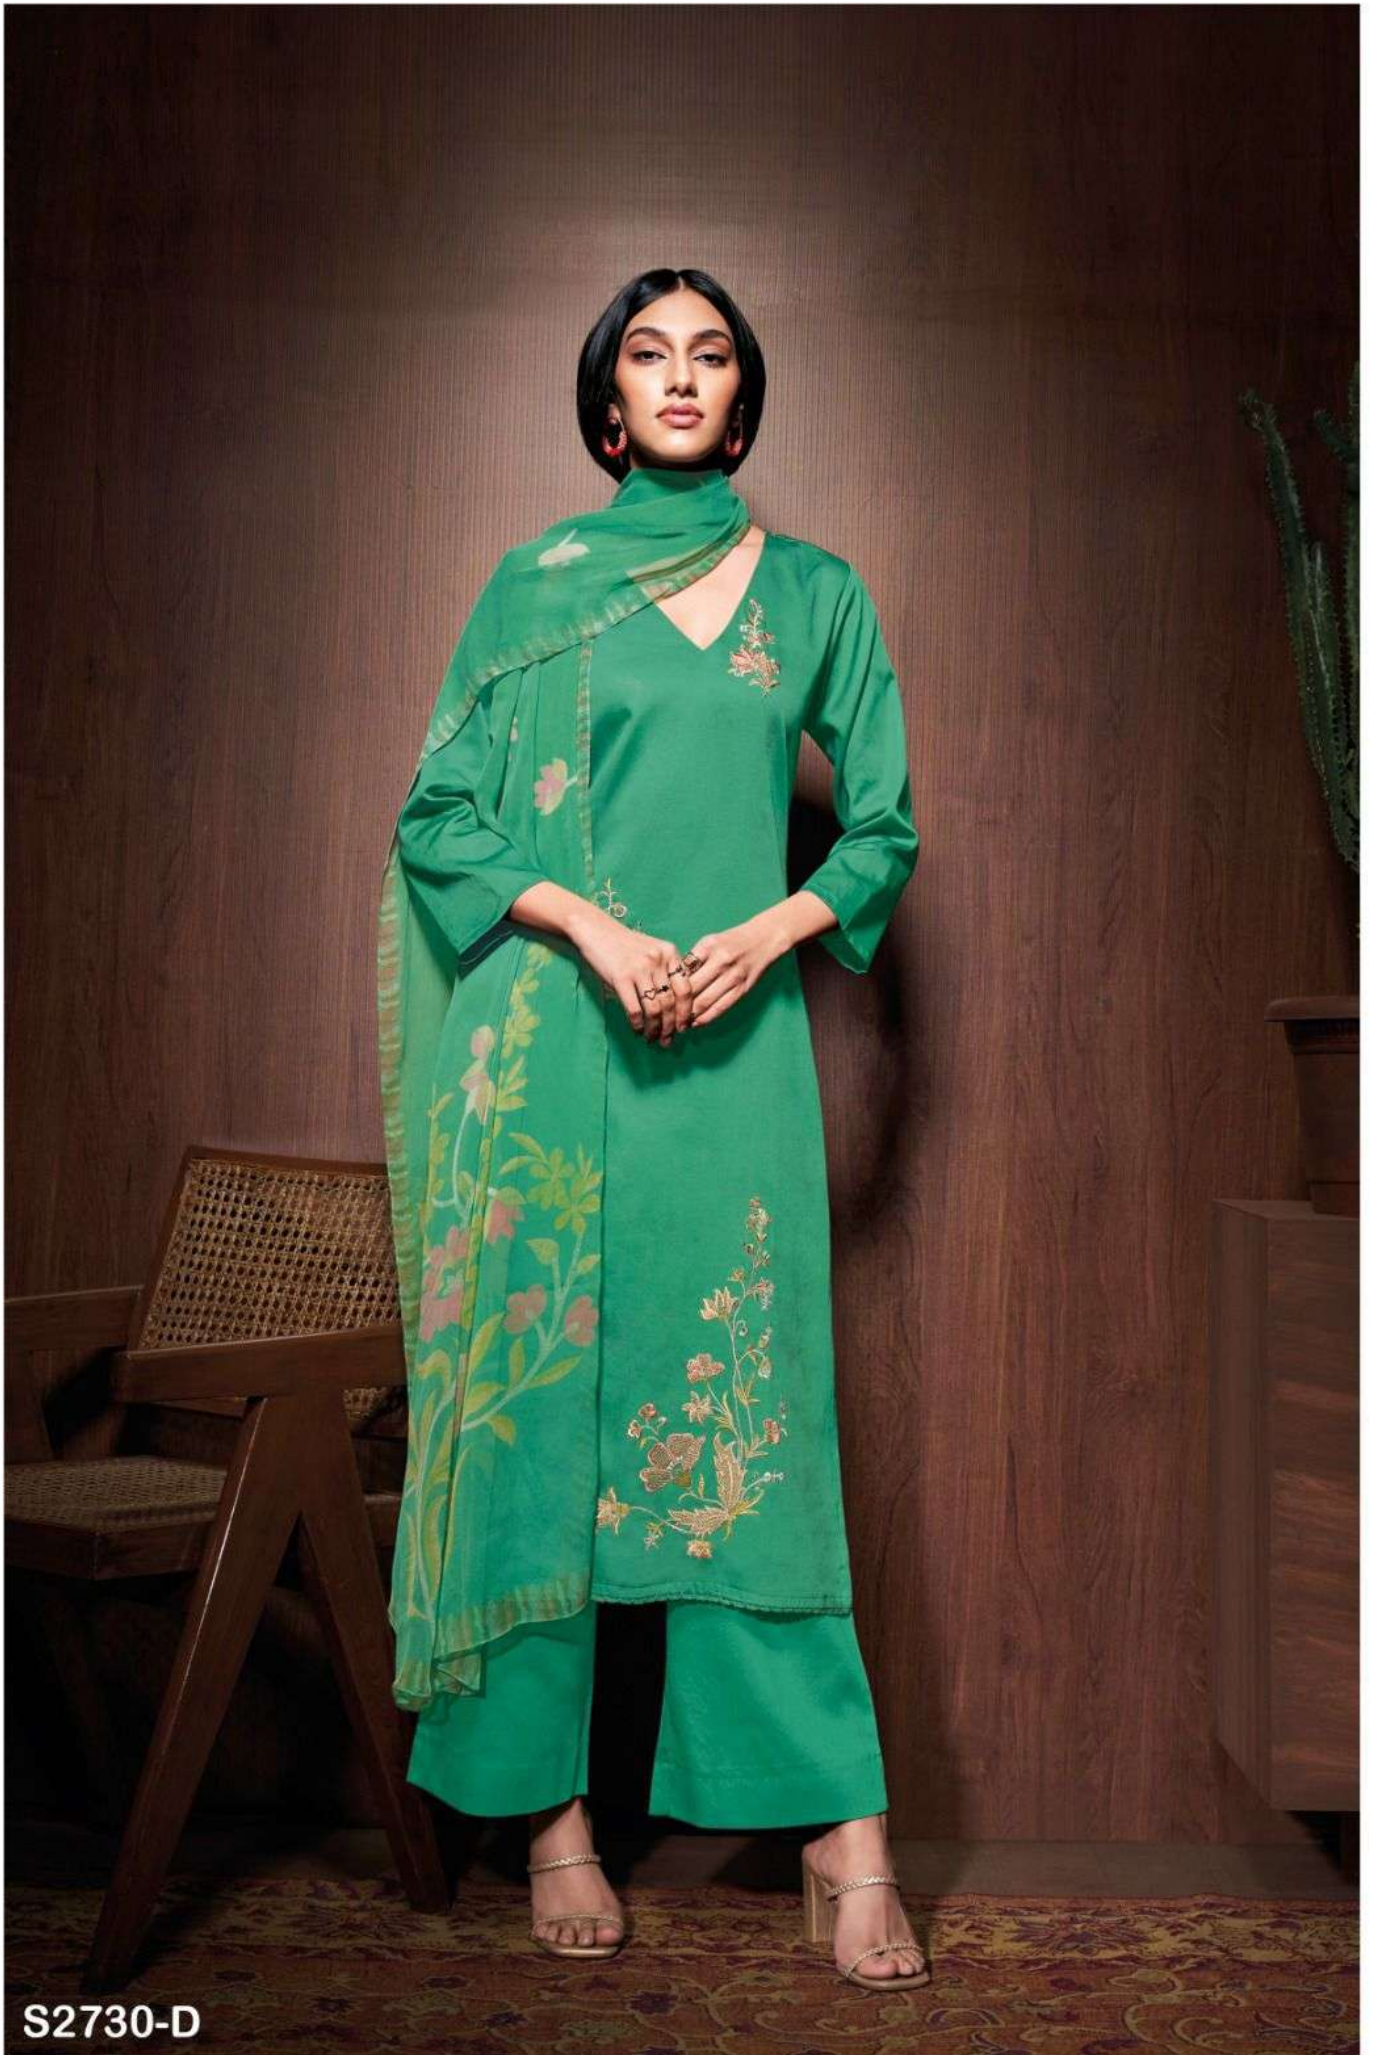

Ganga®

Aashi

S2730

S2730-A

S2730-B

S2730-C

S2730-D

Ganga®

PRODUCT NAME	<b>AASHI</b>
D.NO.	S2730
DESCRIPTION	<b>TOP</b> PREMIUM COTTON SILK SATIN SOLID COLOUR WITH EMBROIDERY AND COTTON LACE  <b>BOTTOM</b> PREMIUM COTTON SILK SATIN SOLID COLOUR  <b>DUPATTA</b> PURE CHIFFON PRINTED
HSN CODE	<b>520831</b>
WHOLESALE PRICE	<b>1370/- EACH+GST(EXTRA)</b>