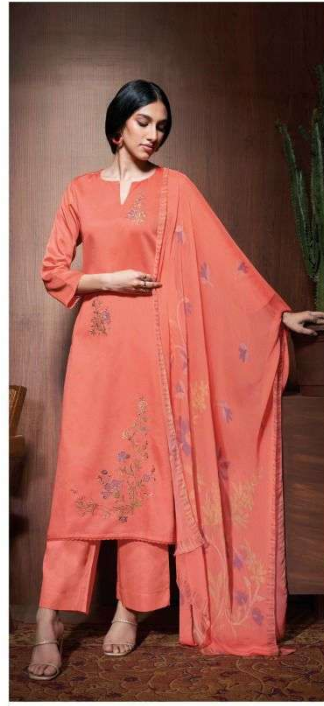

S2730-C

Ganga®
Aashi
S2730- A/B/C/D