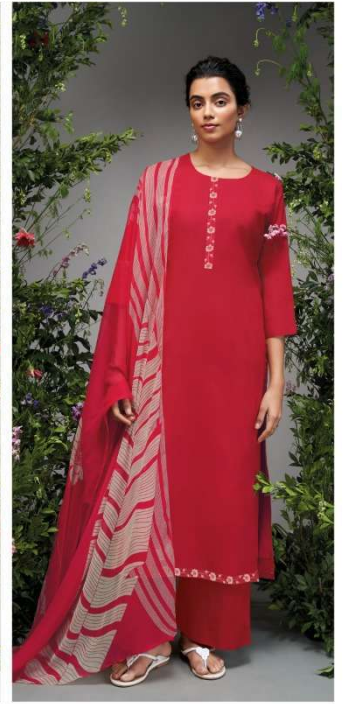

Ganga®  
Kayra  
S2669

S2669-A

S2669-B

S2669-C

Ganga®

S2669-D

S2669-A

|                 |  |
|-----------------|--|
| PRODUCT NAME    | <b>KAYRA</b>   |
| D.NO.           | S2669  |
| DESCRIPTION     | <b>TOP</b><br>PREMIUM COTTON SOLID WITH<br>NECK & DAMAN PRINTED BORDER<br><br><b>BOTTOM</b><br>PREMIUM COTTON SOLID COLOUR<br><br><b>DUPATTA</b><br>PURE CHIFFON PRINTED |
| HSN CODE        | <b>520831</b>  |
| WHOLESALE PRICE | <b>960/- EACH+GST(EXTRA)</b>   |

S2669-A

S2669-B

S2669-C

S2669-D

Ganga®  
Kayra  
S2669- A/B/C/D