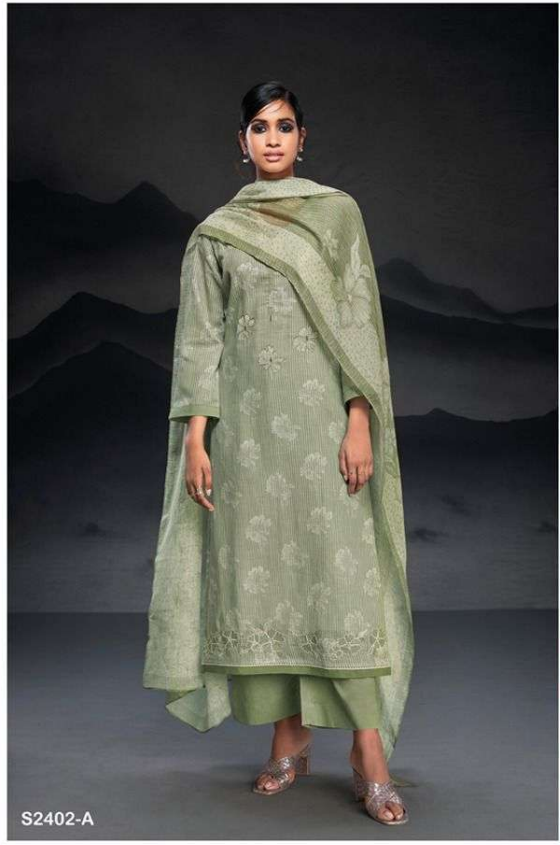

Ganga®  
Kilah  
S2402

S2402-A

S2402-B

S2402-C

Ganga®

S2402-D

PRODUCT NAME	<b><i>KILAH</i></b>
D.NO.	S2402
DESCRIPTION	<b>TOP</b> PREMIUM COTTON LINEN PRINTED WITH EMBROIDERY & COTTON LACE  <b>BOTTOM</b> PREMIUM COTTON SOLID COLOUR  <b>DUPATTA</b> PREMIUM PURE LINEN PRINTED
HSN CODE	<b>520851</b>
WHOLESALE PRICE	<b>1640/- EACH+GST(EXTRA)</b>

S2402-A

S2402-B

S2402-C

S2402-D

Ganga®  
**Kilah**  
S2402- A/B/C/D