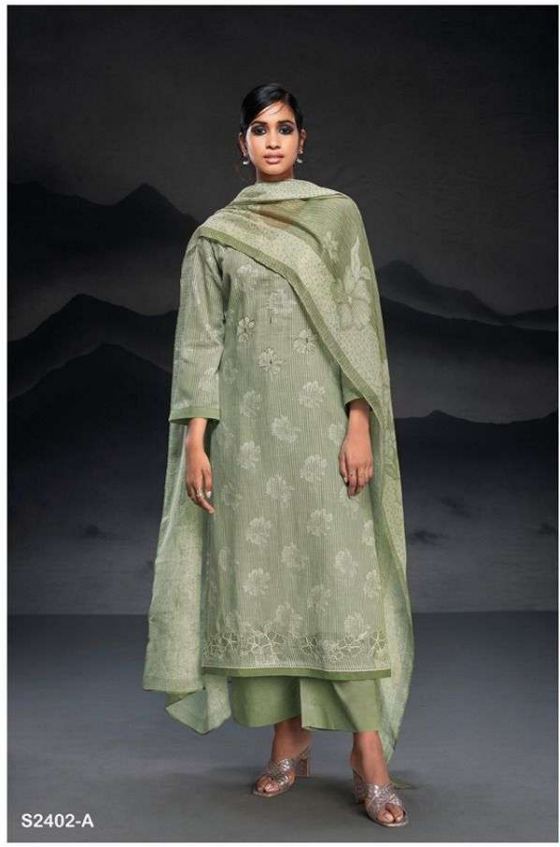

Ganga®
Kilah
S2402

S2402-A

S2402-B

S2402-C

Ganga®

S2402-D

PRODUCT NAME	<i>KILAH</i>
D.NO.	S2402
DESCRIPTION	TOP PREMIUM COTTON LINEN PRINTED WITH EMBROIDERY & COTTON LACE BOTTOM PREMIUM COTTON SOLID COLOUR DUPATTA PREMIUM PURE LINEN PRINTED
HSN CODE	520851
WHOLESALE PRICE	1640/- EACH+GST(EXTRA)

S2402-A

S2402-B

S2402-C

S2402-D

Ganga®
Kilah
S2402- A/B/C/D