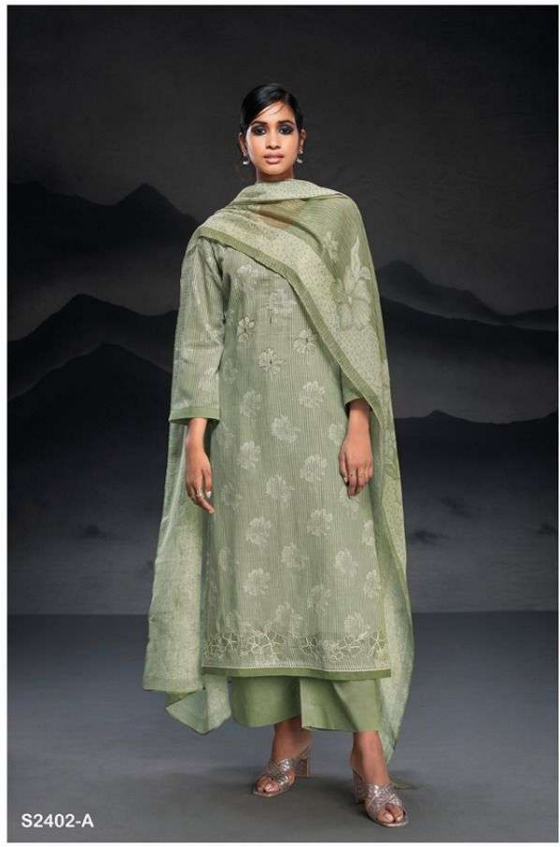

Ganga®  
Kilah  
S2402

S2402-A

S2402-B

S2402-C

Ganga®

S2402-D

PRODUCT NAME	<b><i>KILAH</i></b>
D.NO.	S2402
DESCRIPTION	<b>TOP</b> PREMIUM COTTON LINEN PRINTED WITH EMBROIDERY & COTTON LACE  <b>BOTTOM</b> PREMIUM COTTON SOLID COLOUR  <b>DUPATTA</b> PREMIUM PURE LINEN PRINTED
HSN CODE	<b>520851</b>
WHOLESALE PRICE	<b>1640/- EACH+GST(EXTRA)</b>

S2402-A

S2402-B

S2402-C

S2402-D

Ganga®  
**Kilah**  
S2402- A/B/C/D