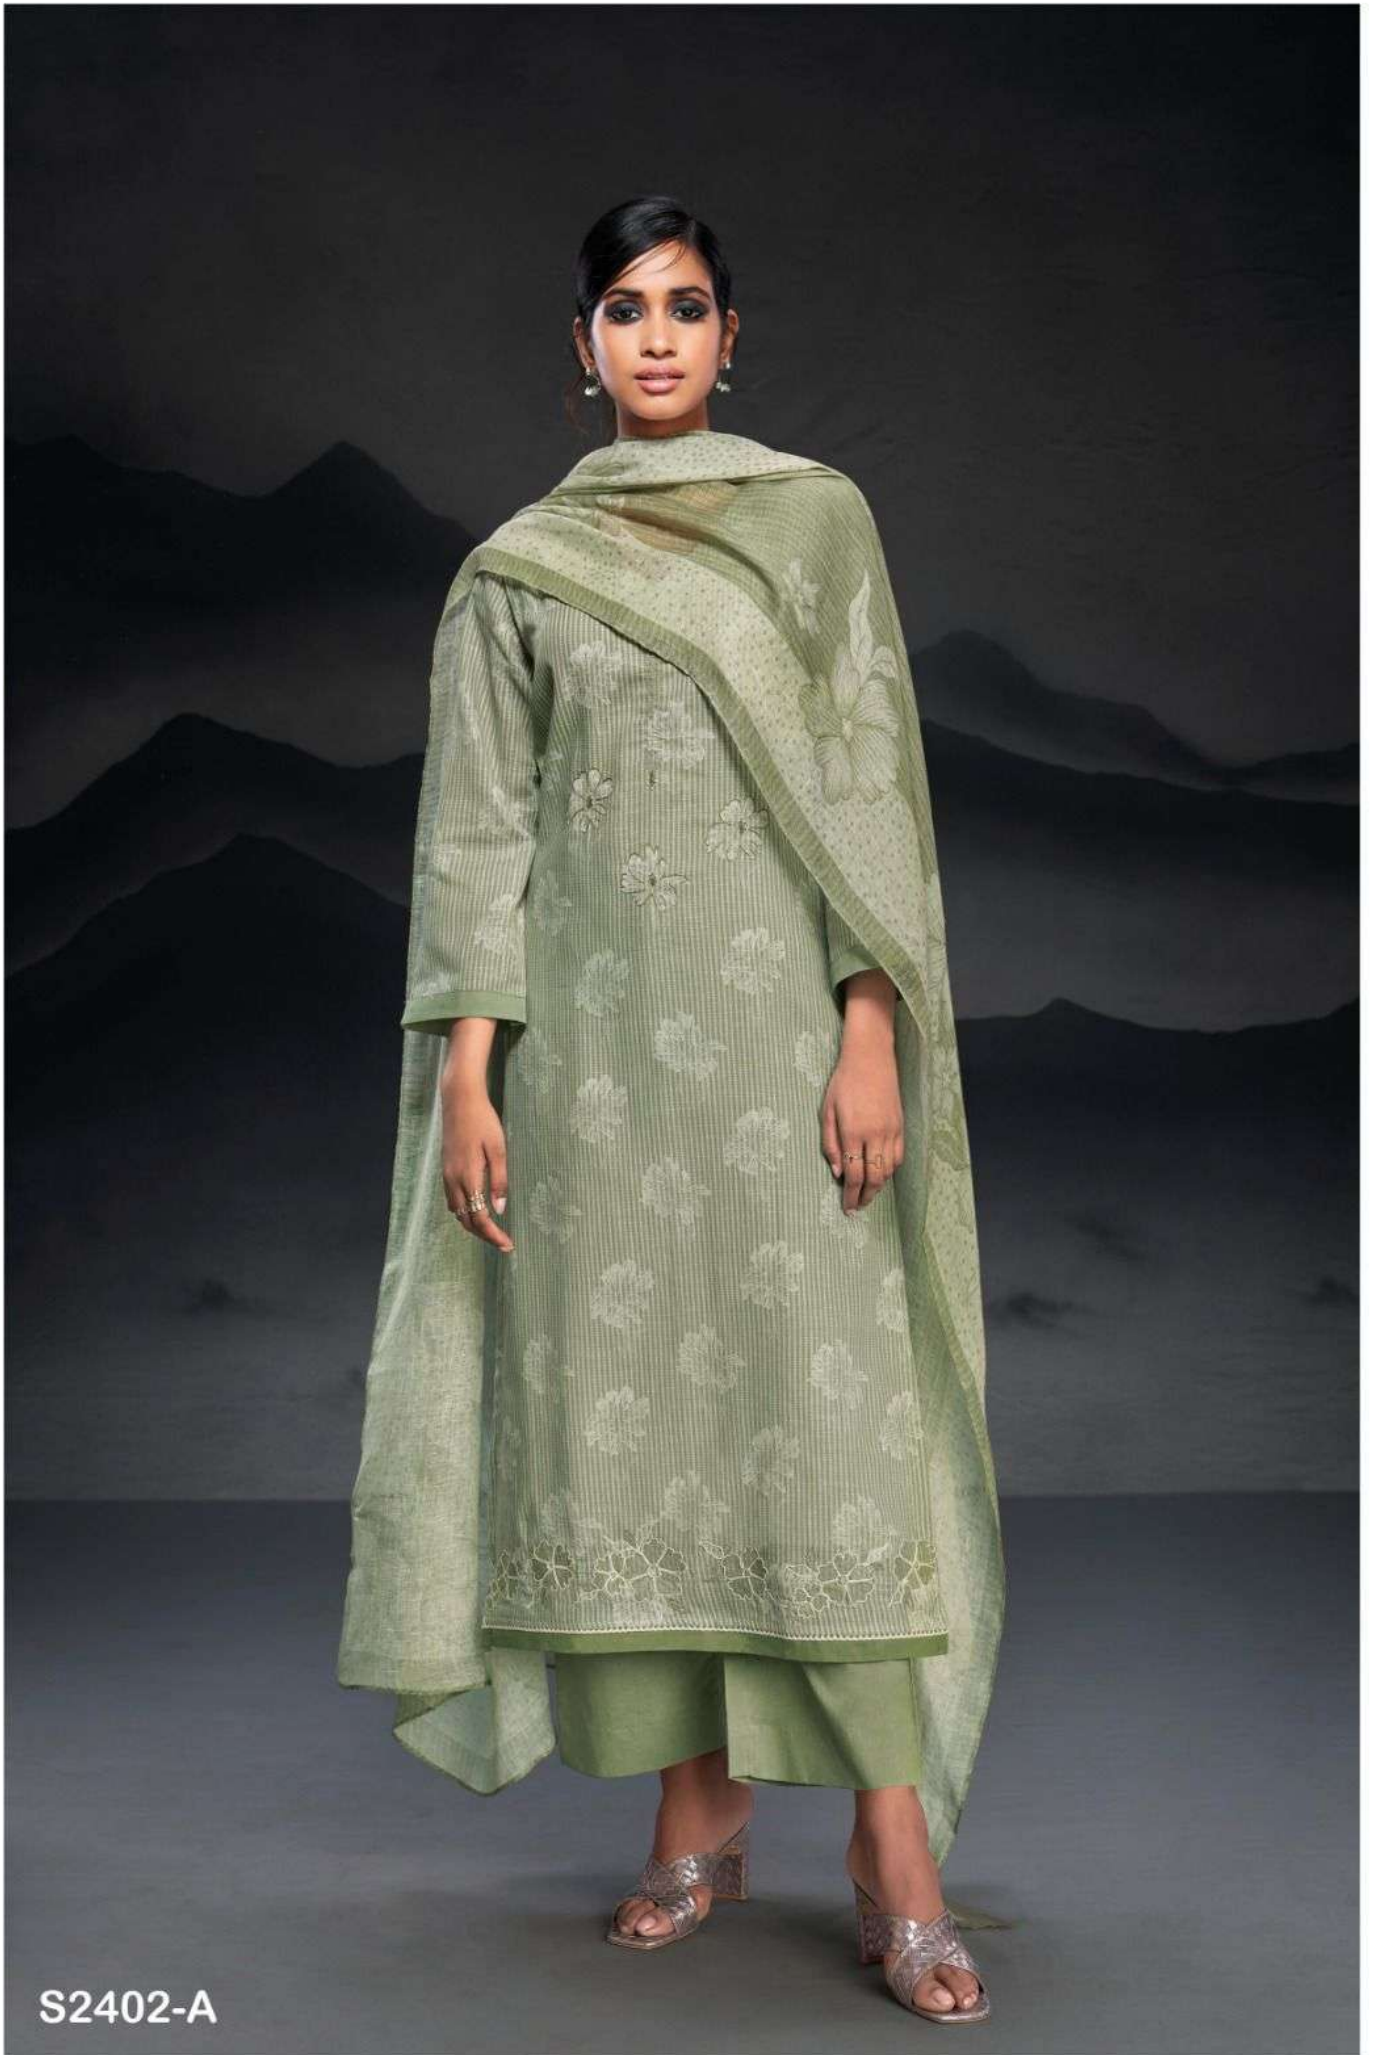

Ganga®  
Kilah  
S2402

S2402-A

S2402-B

S2402-C

Ganga®

S2402-D

PRODUCT NAME	<b><i>KILAH</i></b>
D.NO.	S2402
DESCRIPTION	<b>TOP</b> PREMIUM COTTON LINEN PRINTED WITH EMBROIDERY & COTTON LACE  <b>BOTTOM</b> PREMIUM COTTON SOLID COLOUR  <b>DUPATTA</b> PREMIUM PURE LINEN PRINTED
HSN CODE	<b>520851</b>
WHOLESALE PRICE	<b>1640/- EACH+GST(EXTRA)</b>

S2402-A

S2402-B

S2402-C

S2402-D

Ganga®  
**Kilah**  
S2402- A/B/C/D