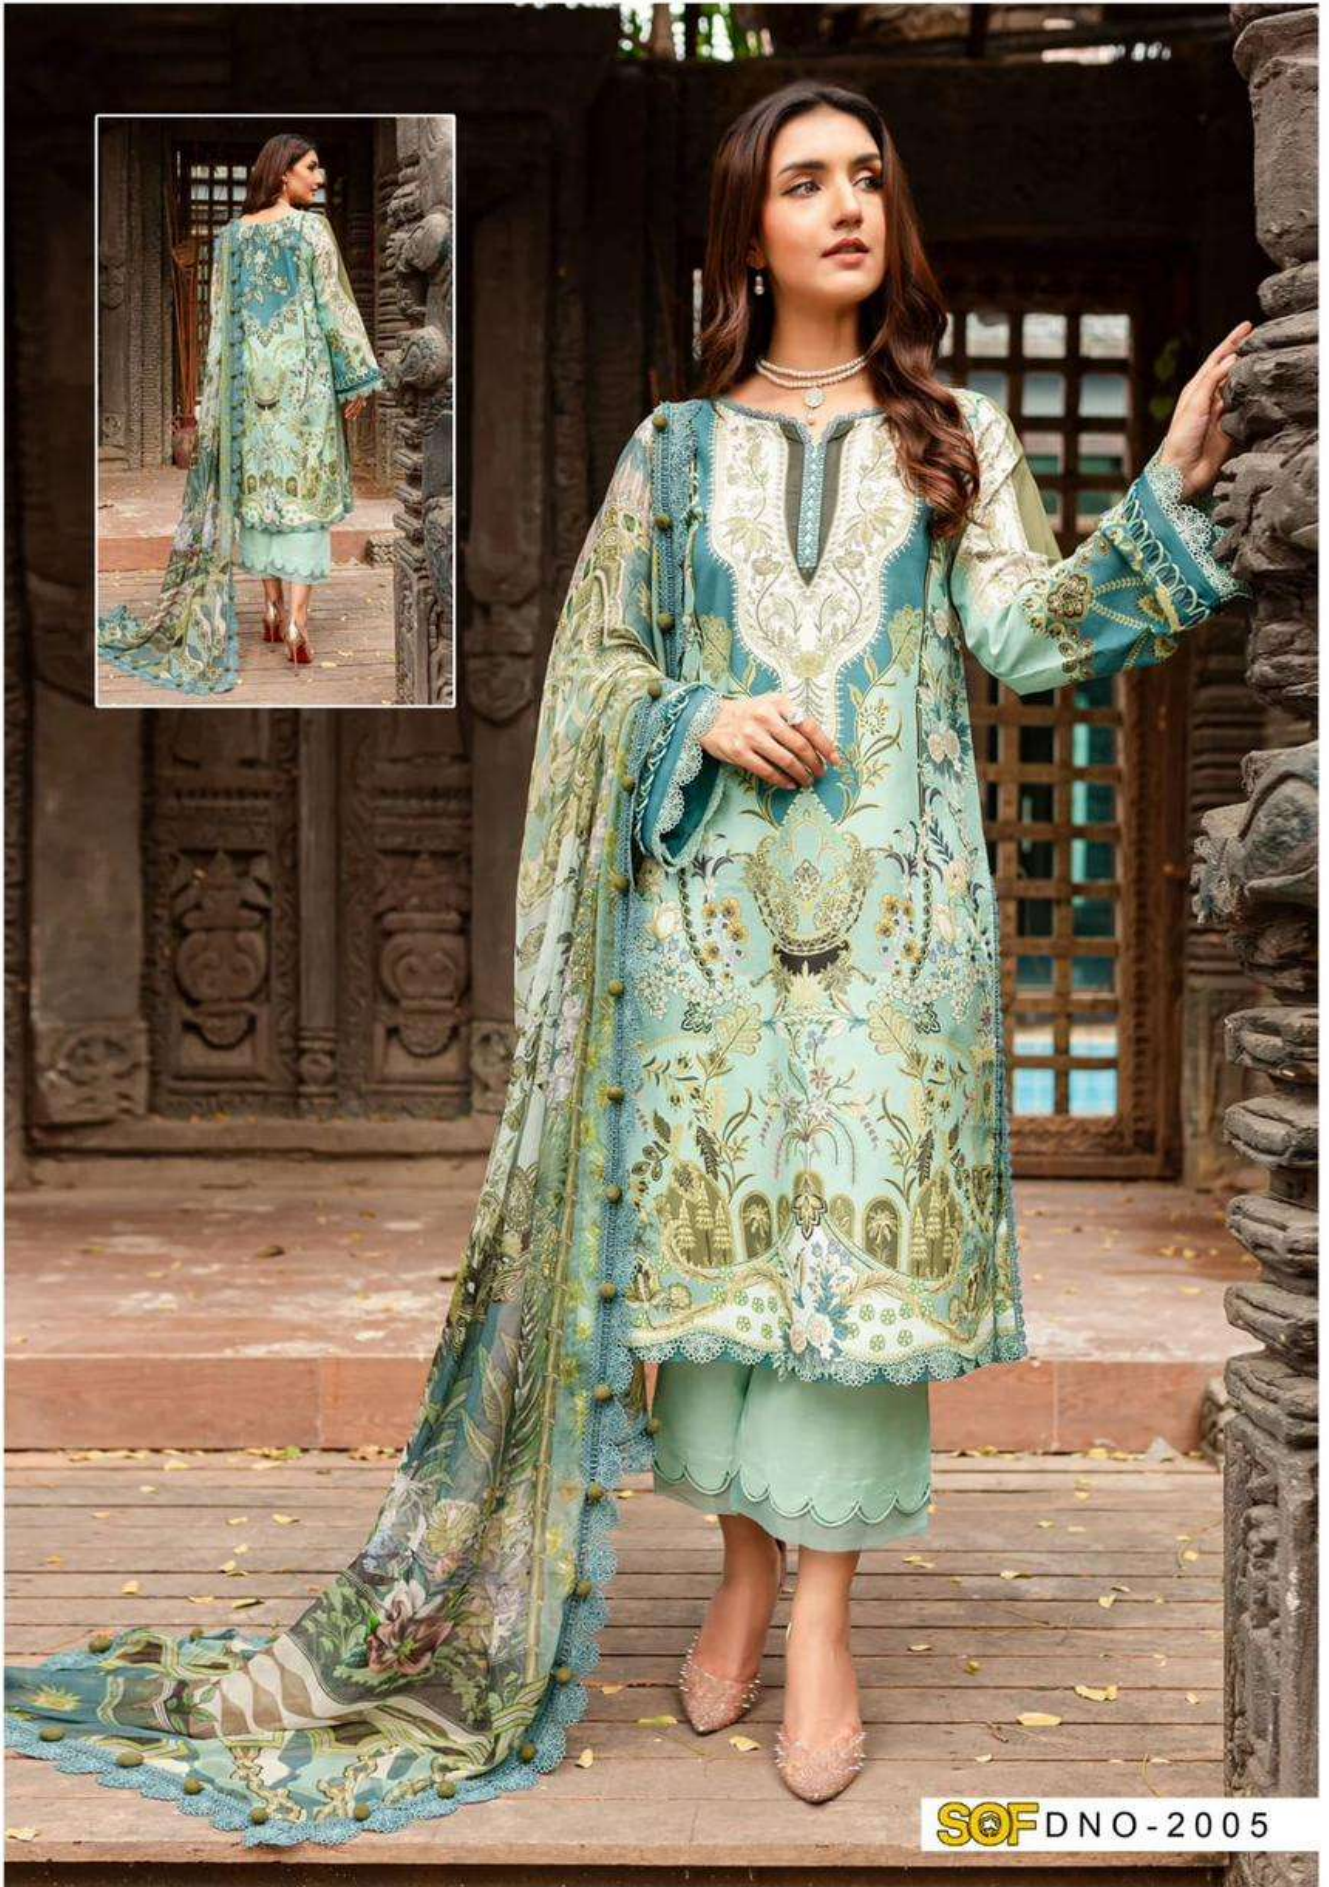

SOF

SHREE OM FAB

100% COTTON

عالیہ بی

Aliya.B

VOL-02

Heavy Cotton Luxury Collection.

SOF DNO-2001

SOF DNO-2002

SOF
SHREE OM FAB
Alva.B

SOF DNO-2003

SOF DNO-2004

SOF DNO-2005

SOF
SHREE OM FA
Aliya.B

SOF DNO-2006

عالیہ بی
Aliya.B
VOL-02
Heavy Cotton Luxury Collection.

SOF
SHREE OM FAB
100% COTTON

DNO-2001

DNO-2002

DNO-2003

DNO-2004

DNO-2005

DNO-2006