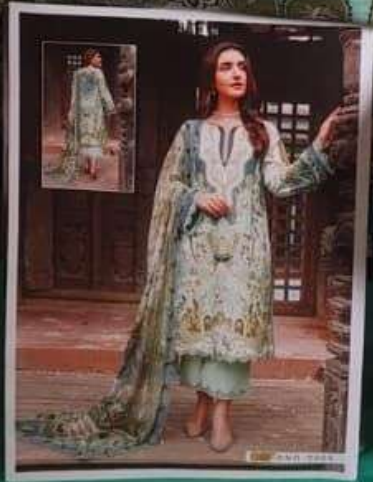

**SOF**  
**SHREE OM FAB**  
100% COTTON  
*Aliya.B*

SOF DNO-2002

SOF  
SHREE OM FAB  
Alva.B

**SOF** DNO-2003

**SOF** DNO-2004

**SOF** DNO-2005

SOF  
SHREE OM FA  
Aliya.B

SOF DNO-2006

عالیہ بی  
**Aliya.B**  
VOL-02  
Heavy Cotton Luxury Collection.

**SOF**  
**SHREE OM FAB**  
100% COTTON

DNO-2001

DNO-2002

DNO-2003

DNO-2004

DNO-2005

DNO-2006