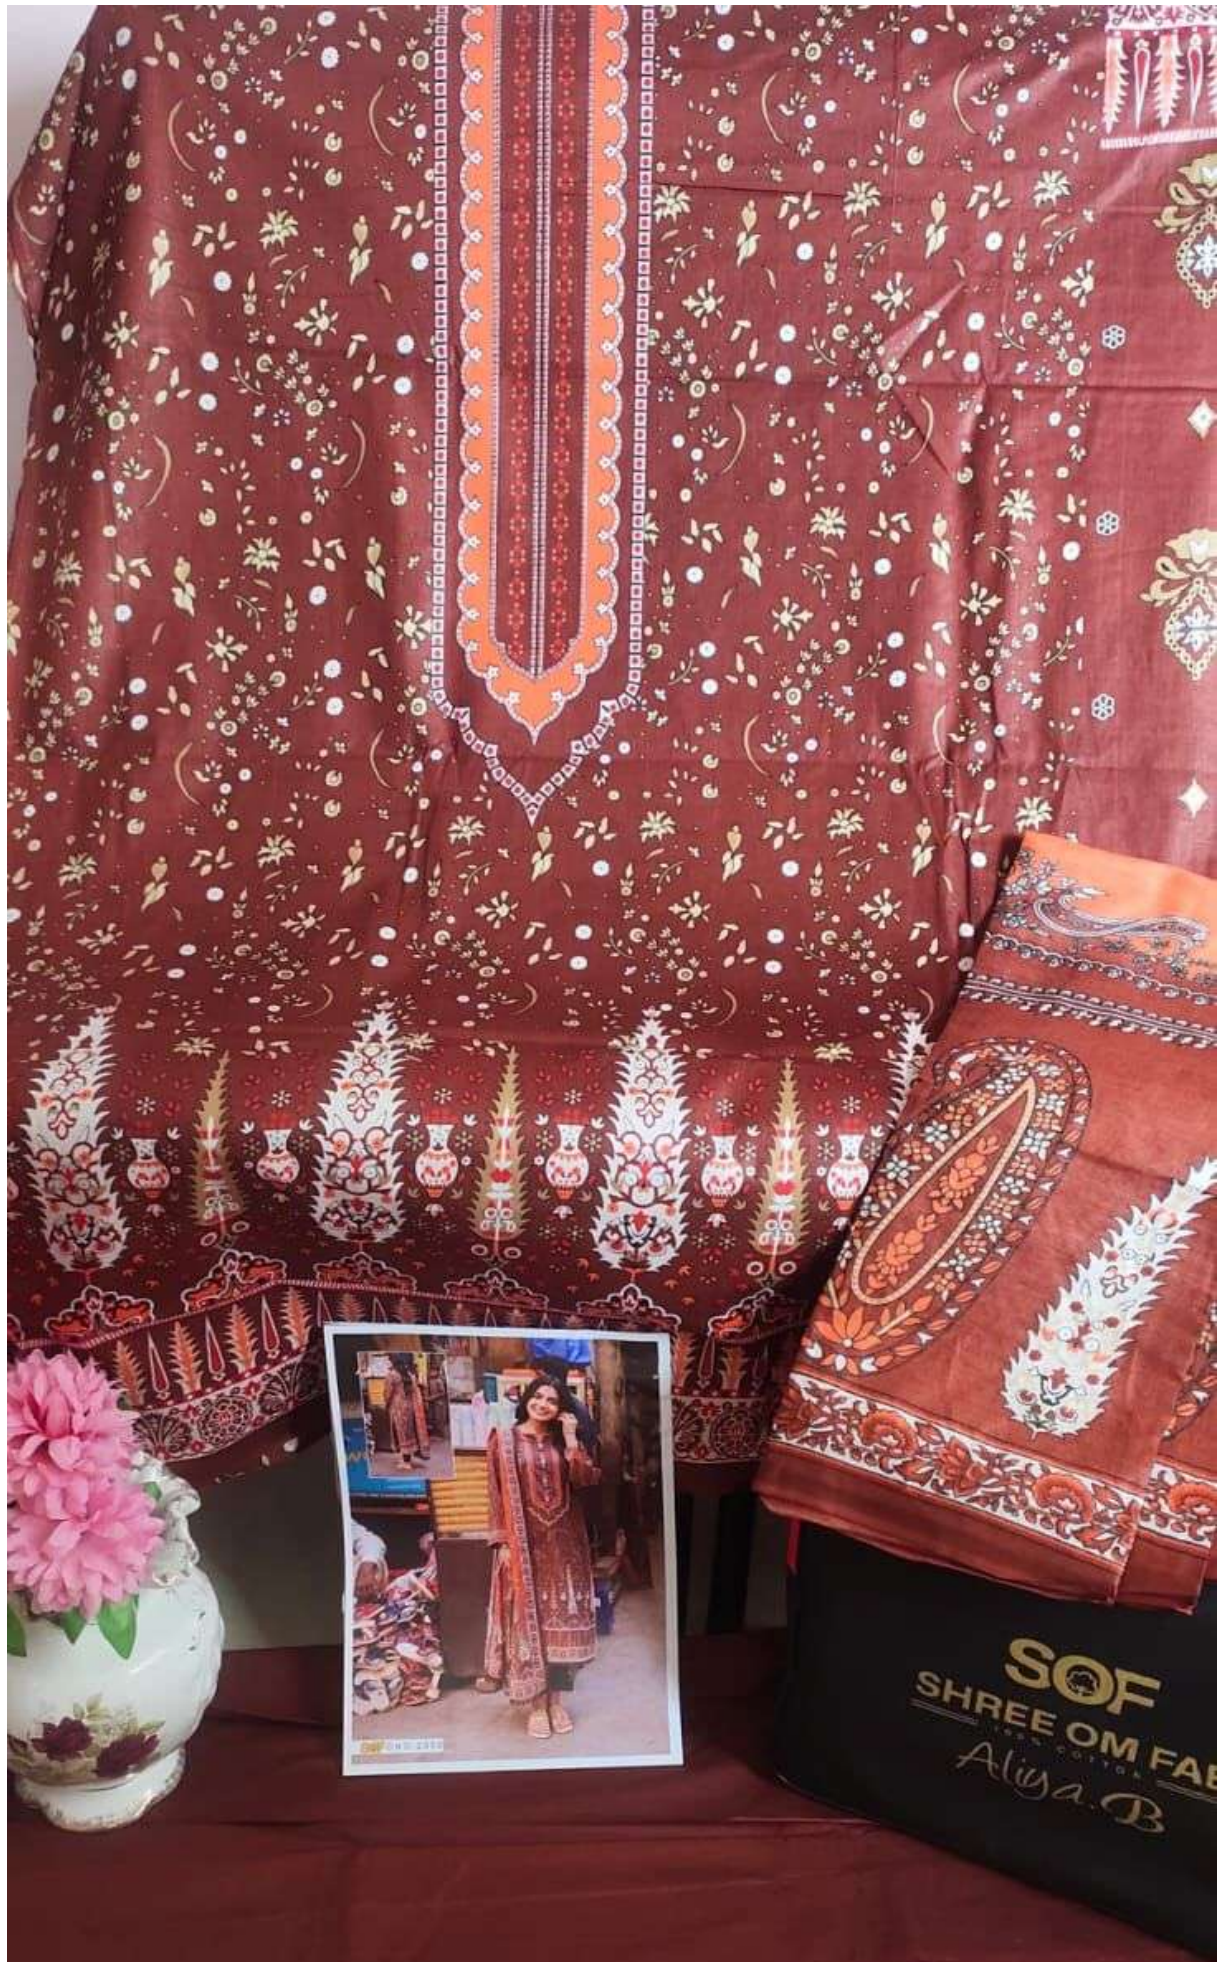

SOF

SHREE OM FAB

100% COTTON

عالیہ بی

Aliya.B

VOL-02

Heavy Cotton Luxury Collection.

**SOF** DNO-2001

**SOF**  
**SHREE OM FAB**  
100% COTTON  
*Aliya.B*

SOF DNO-2002

SOF  
SHREE OM FAB  
Alva.B

**SOF** DNO-2003

**SOF** DNO-2004

**SOF** DNO-2005

SOF  
SHREE OM FA  
Aliya.B

SOF DNO-2006

عالیہ بی  
**Aliya.B**  
VOL-02  
Heavy Cotton Luxury Collection.

**SOF**  
**SHREE OM FAB**  
100% COTTON

DNO-2001

DNO-2002

DNO-2003

DNO-2004

DNO-2005

DNO-2006