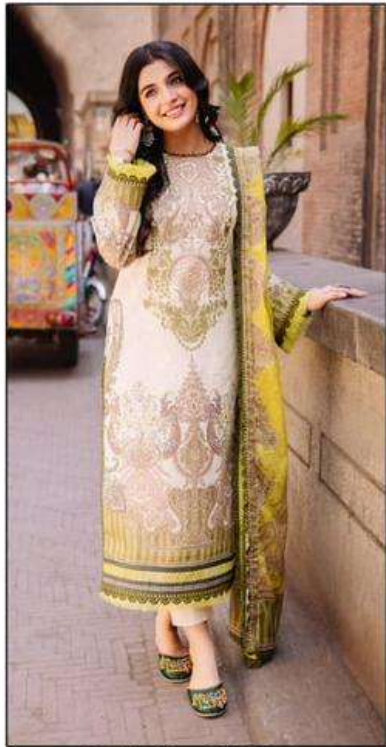

SOF

SHREE OM FAB

100% COTTON

عالیہ بی

Aliya.B

VOL-02

Heavy Cotton Luxury Collection.

SOF DNO-2001

SOF
SHREE OM FAB
100% COTTON

DNO-2001

DNO-2002

DNO-2003

DNO-2004

DNO-2005

DNO-2006