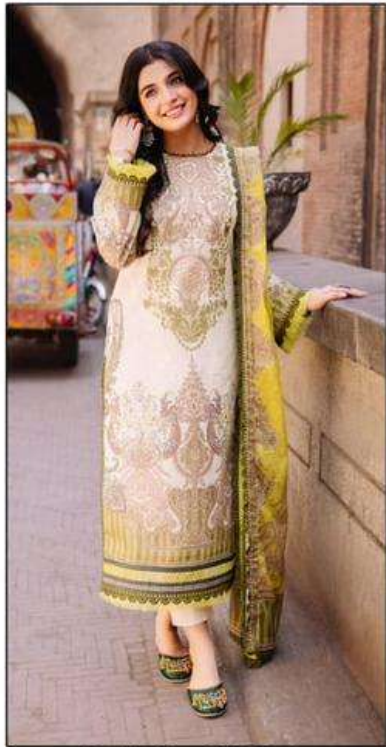

SOF

SHREE OM FAB

100% COTTON

عالیہ بی

Aliya.B

VOL-02

Heavy Cotton Luxury Collection.

**SOF** DNO-2001

**SOF**  
**SHREE OM FAB**  
100% COTTON  
*Aliya.B*

SOF DNO-2002

SOF  
SHREE OM FAB  
Alva.B

**SOF** DNO-2003

**SOF** DNO-2004

**SOF** DNO-2005

SOF  
SHREE OM FA  
Aliya.B

SOF DNO-2006

عالیہ بی  
**Aliya.B**  
VOL-02  
Heavy Cotton Luxury Collection.

**SOF**  
**SHREE OM FAB**  
100% COTTON

DNO-2001

DNO-2002

DNO-2003

DNO-2004

DNO-2005

DNO-2006