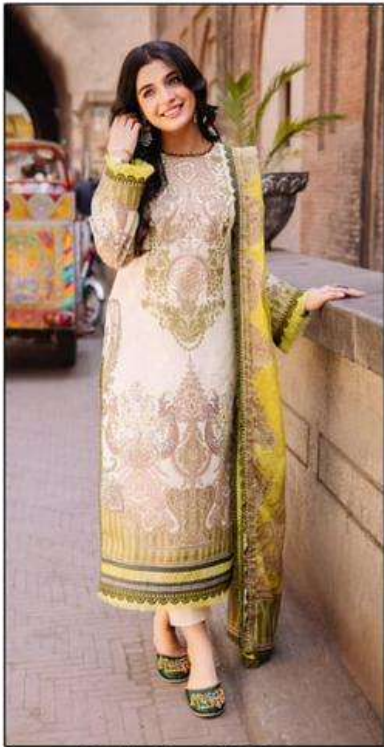

SOF

SHREE OM FAB

100% COTTON

عالیہ بی

Aliya.B

VOL-02

Heavy Cotton Luxury Collection.

**SOFDNO-2001**

**SOF**  
**SHREE OM FAB**  
100% COTTON

DNO-2001

DNO-2002

DNO-2003

DNO-2004

DNO-2005

DNO-2006