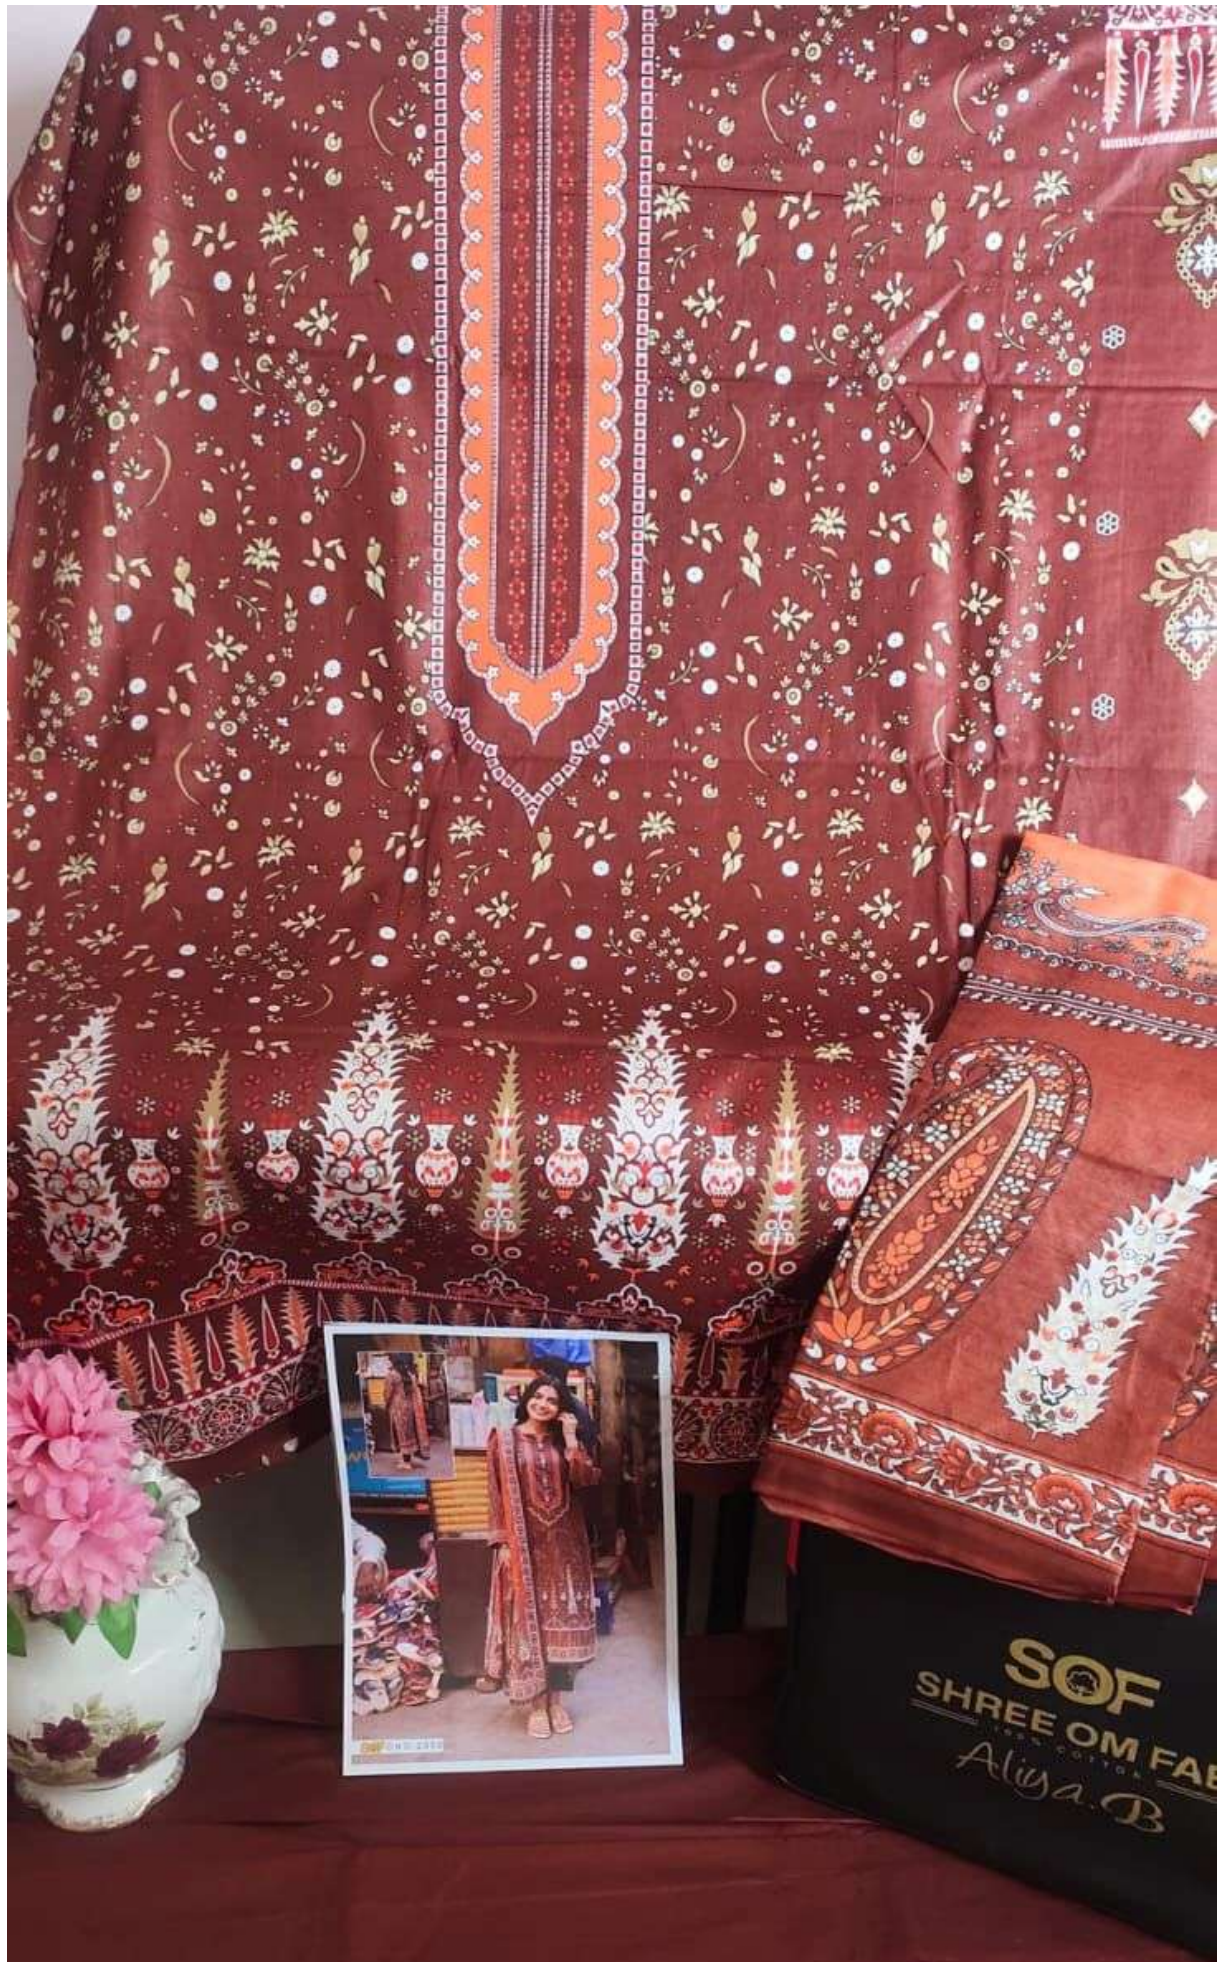

SOF

SHREE OM FAB

100% COTTON

عالیہ بی

Aliya.B

VOL-02

Heavy Cotton Luxury Collection.

**SOFDNO-2001**

SOF DNO-2002

SOF  
SHREE OM FAB  
Alva.B

**SOF** DNO-2003

**SOF** DNO-2004

**SOF** DNO-2005

**SOF**  
SHREE OM FA  
Alia B

SOF DNO-2006

عالیہ بی  
**Aliya.B**  
VOL-02  
Heavy Cotton Luxury Collection.

**SOF**  
**SHREE OM FAB**  
100% COTTON

DNO-2001

DNO-2002

DNO-2003

DNO-2004

DNO-2005

DNO-2006