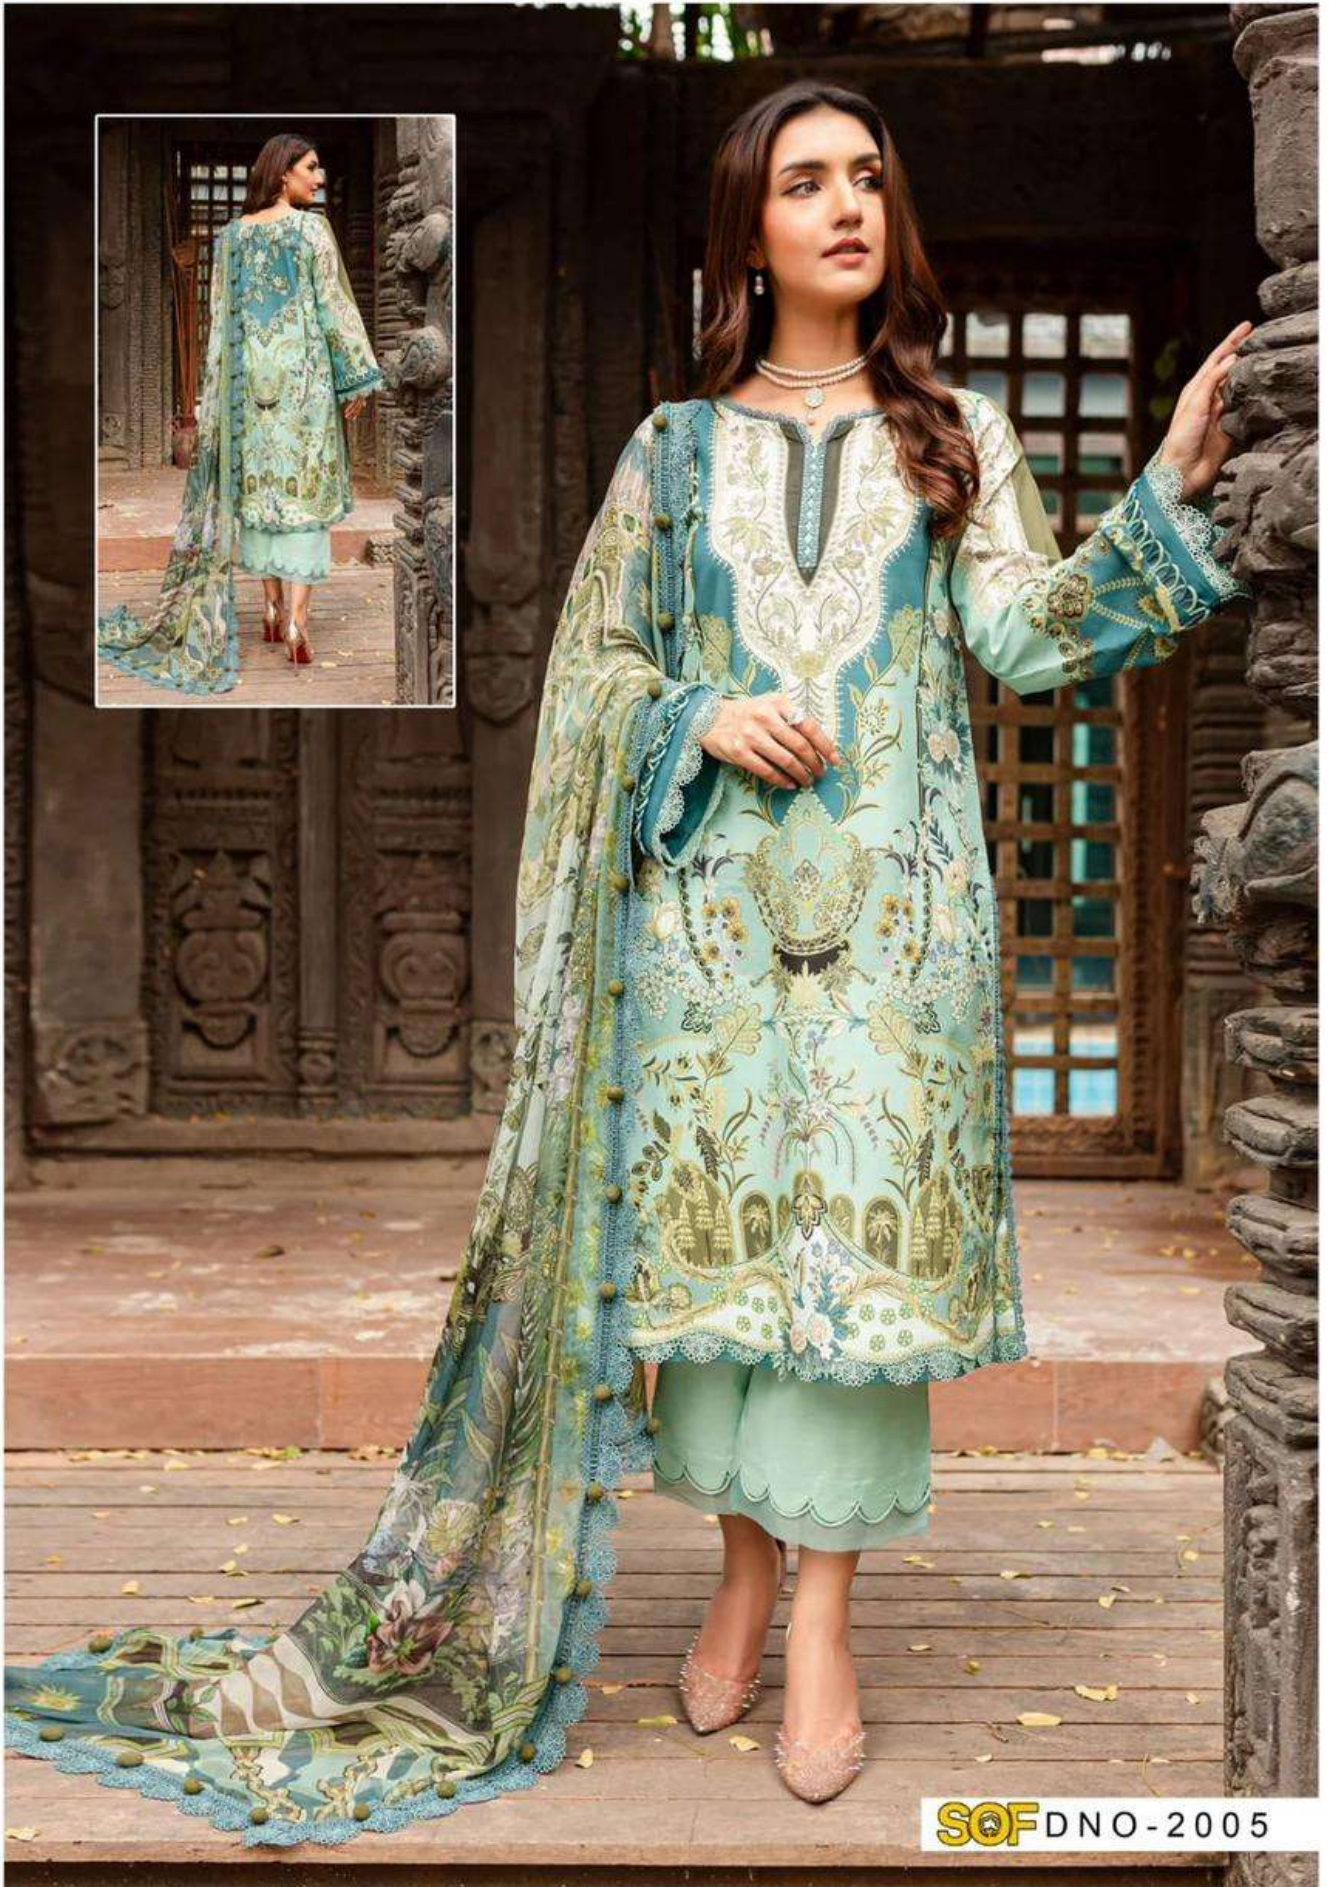

SOF

SHREE OM FAB

100% COTTON

عالیہ بی

Aliya.B

VOL-02

Heavy Cotton Luxury Collection.

**SOFDNO-2001**

SOF DNO-2002

SOF  
SHREE OM FAB  
Alva.B

**SOF** DNO-2003

**SOF** DNO-2004

**SOF** DNO-2005

**SOF**  
SHREE OM FA  
Alia B

SOF DNO-2006

عالیہ بی  
**Aliya.B**  
VOL-02  
Heavy Cotton Luxury Collection.

**SOF**  
**SHREE OM FAB**  
100% COTTON

DNO-2001

DNO-2002

DNO-2003

DNO-2004

DNO-2005

DNO-2006