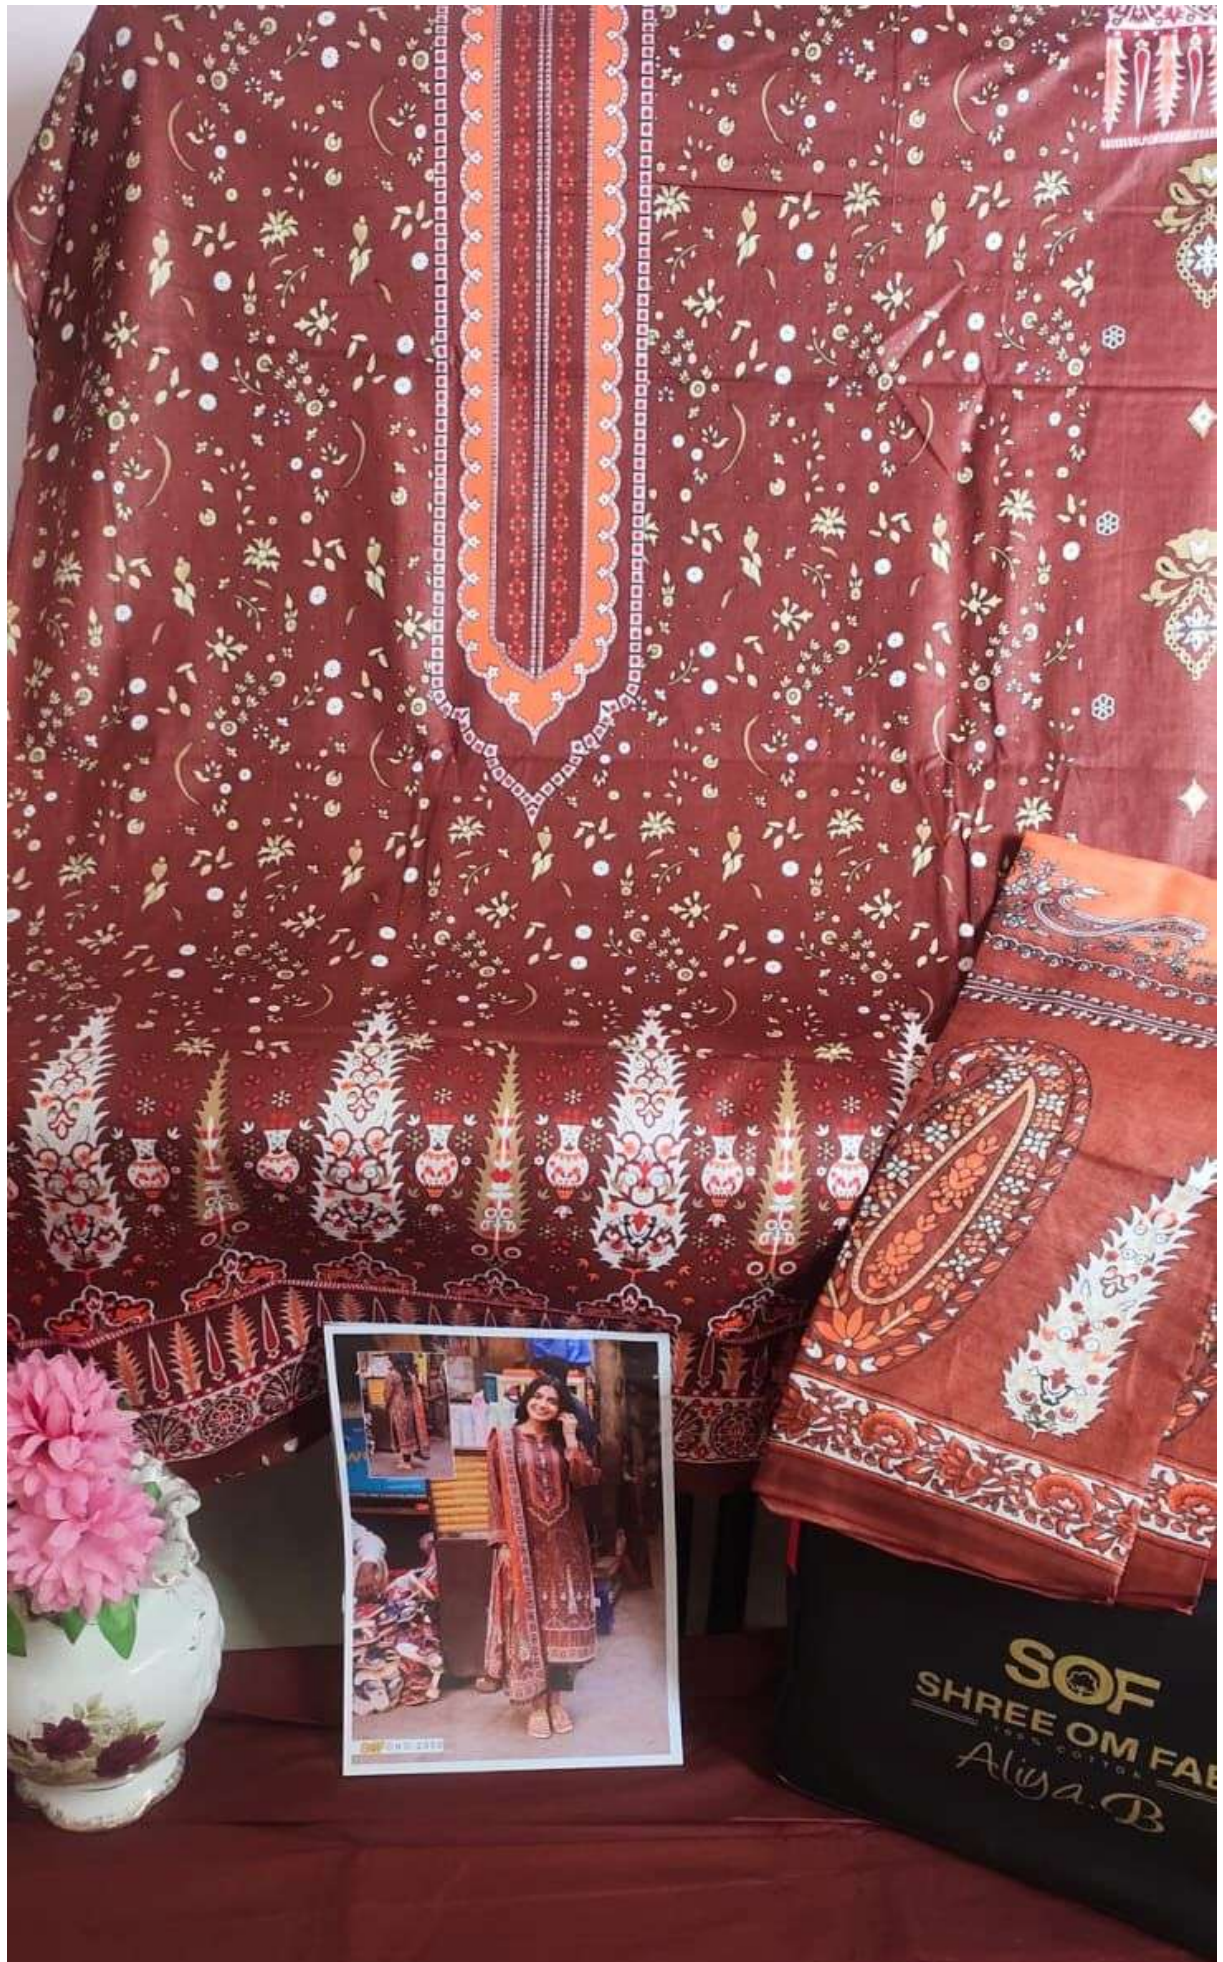

SOF
SHREE OM FAB
Alva.B