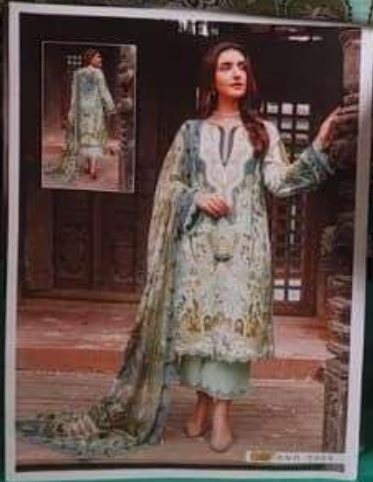

SOF DNO-2002

SOF  
SHREE OM FAB  
Alva.B

**SOF** DNO-2003

**SOF** DNO-2004

**SOF** DNO-2005

**SOF**  
SHREE OM FA  
Alia B

SOF DNO-2006

عالیہ بی  
**Aliya.B**  
VOL-02  
Heavy Cotton Luxury Collection.

**SOF**  
**SHREE OM FAB**  
100% COTTON

DNO-2001

DNO-2002

DNO-2003

DNO-2004

DNO-2005

DNO-2006