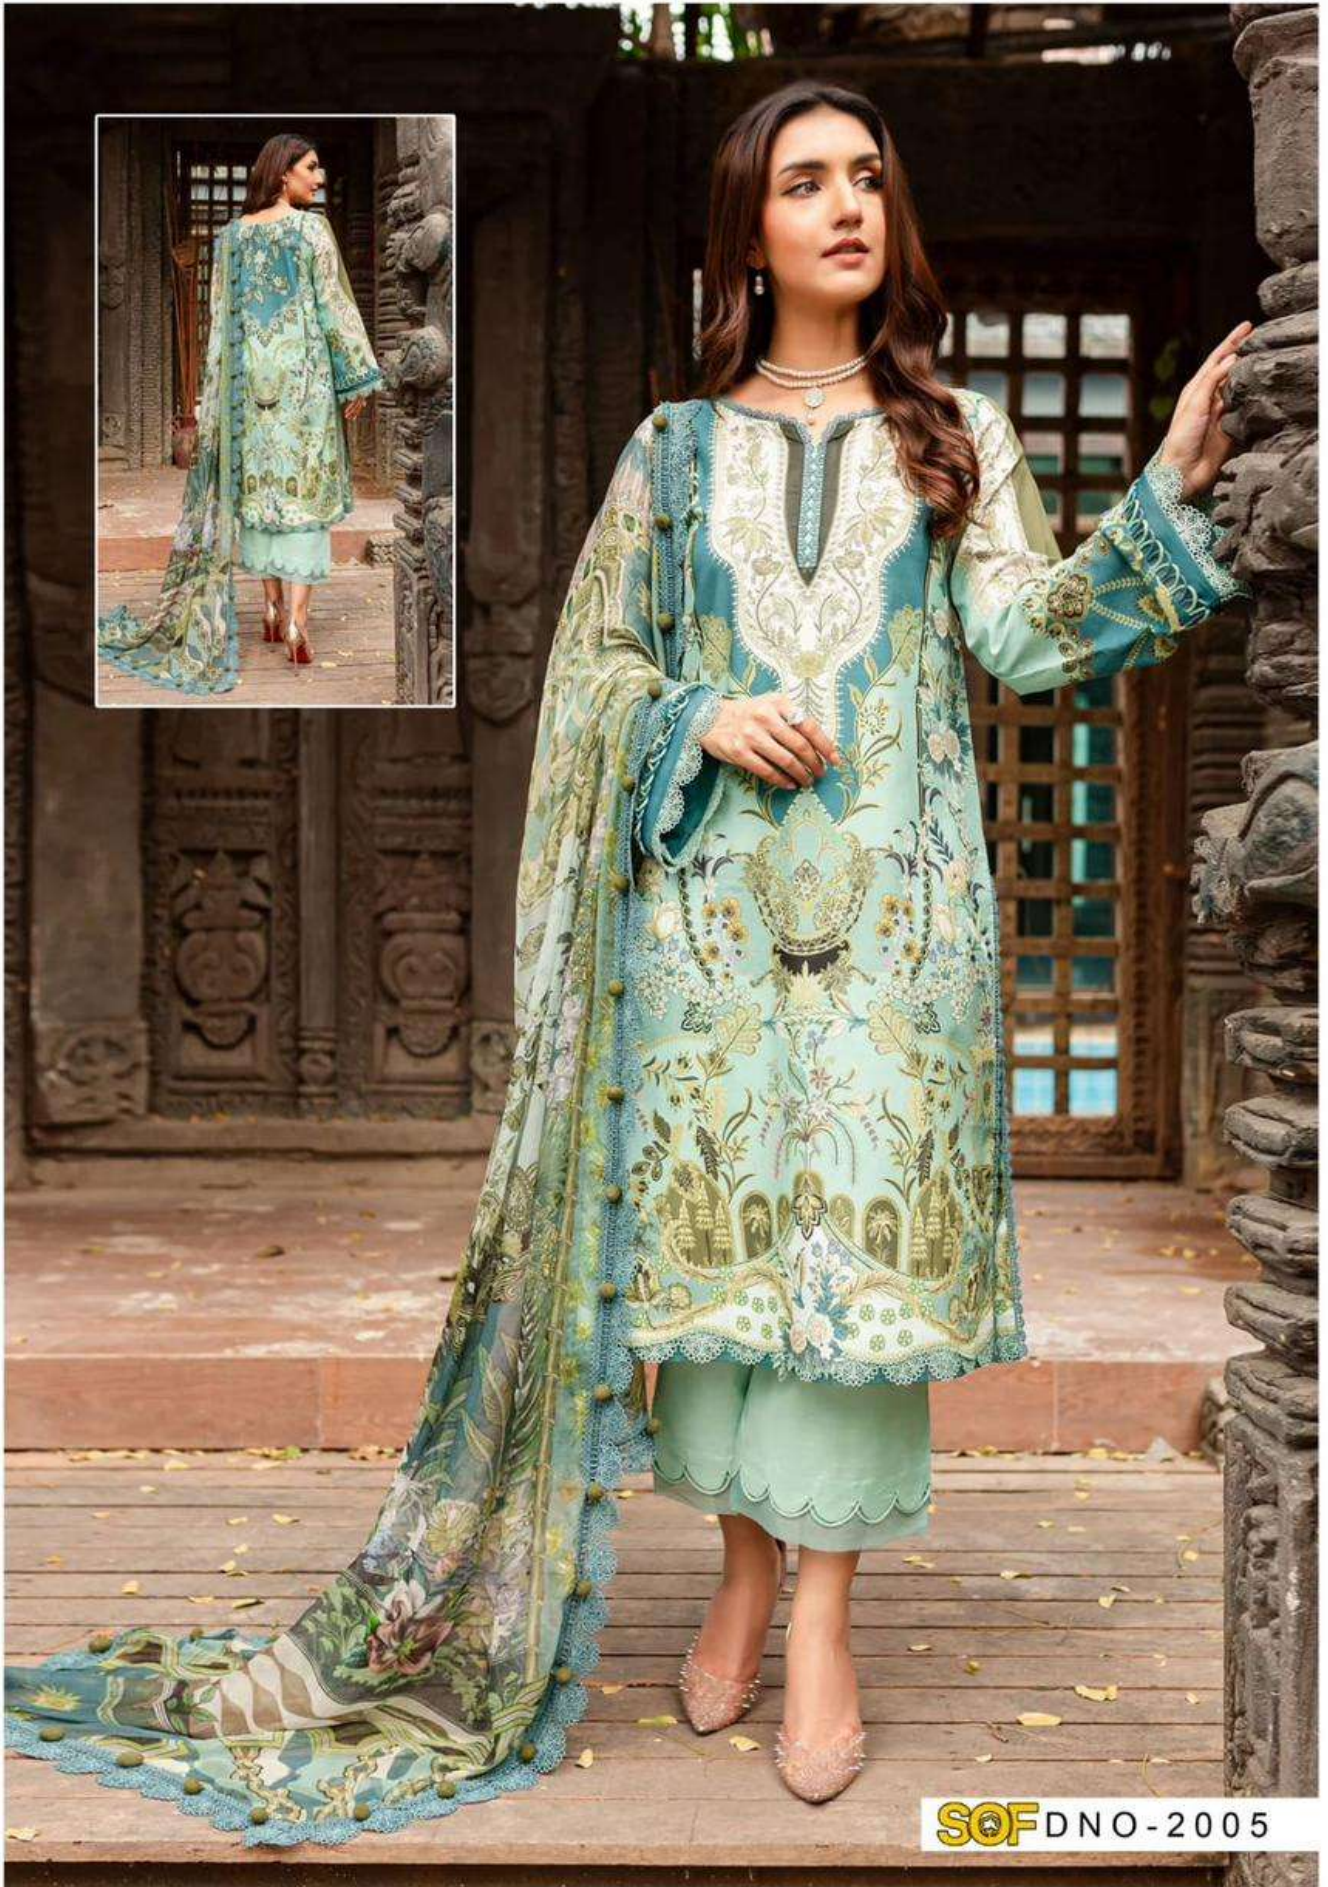

SOF

SHREE OM FAB

100% COTTON

عالیہ بی

Aliya.B

VOL-02

Heavy Cotton Luxury Collection.

**SOF** DNO-2001

**SOF**  
**SHREE OM FAB**  
100% COTTON  
*Aliya.B*

SOF DNO-2002

SOF  
SHREE OM FAB  
Alva.B

**SOF** DNO-2003

**SOF** DNO-2004

**SOF** DNO-2005

SOF  
SHREE OM FA  
Aliya.B

SOF DNO-2006

عالیہ بی  
**Aliya.B**  
VOL-02  
Heavy Cotton Luxury Collection.

**SOF**  
**SHREE OM FAB**  
100% COTTON

DNO-2001

DNO-2002

DNO-2003

DNO-2004

DNO-2005

DNO-2006