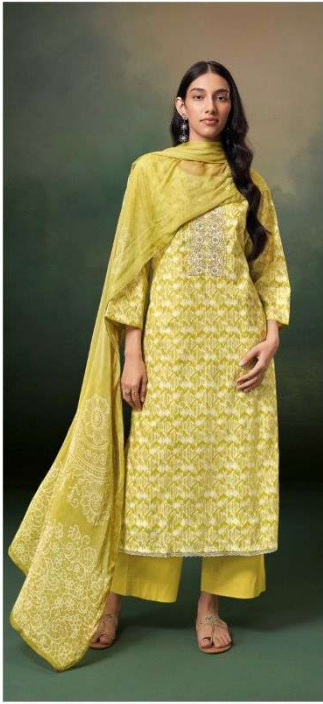

Ganga®  
Joslyn  
S2389

Ganga®  
Joslyn  
S2389

S2389-A

S2389-B

S2389-D

PRODUCT NAME	<b>JOSLYN</b>
D.NO.	S2389
DESCRIPTION	<p><b>TOP</b> PREMIUM COTTON PRINTED WITH EMBROIDERY AND EMBROIDERY DAMAN LACE</p> <p><b>BOTTOM</b> PREMIUM COTTON SOLID COLOUR</p> <p><b>DUPATTA</b> PURE CHIFFON PRINTED</p>
HSN CODE	<b>520851</b>
WHOLESALE PRICE	<b>1355/- EACH+GST(EXTRA)</b>

S2389-C

S2389-A

S2389-B

S2389-C

S2389-D

Ganga®  
Joslyn  
S2389- A/B/C/D