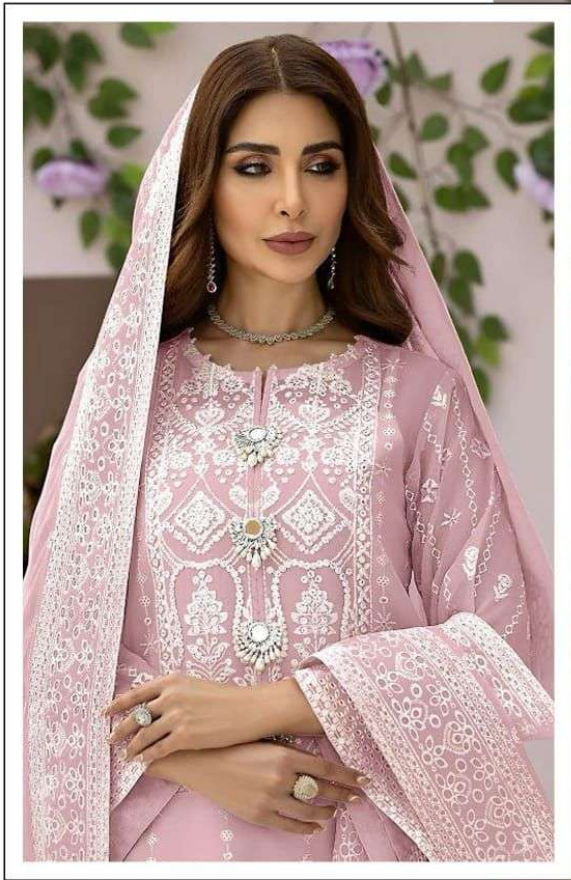

FABRIC DETAIL
TOP :- ORGANZA
DUPATTA :- ORGANZA
BOTTOM :- DULL SANTOON
TOP/INNER :- DULL SANTOON

D.No-1069-A

FABRIC DETAIL
TOP :- ORGANZA
DUPATTA :- ORGANZA
BOTTOM :- DULL SANTOON
TOP/INNER :- DULL SANTOON

D.No-1069-A

FABRIC DETAIL
TOP :- ORGANZA
DUPATTA :- ORGANZA
BOTTOM :- DULL SANTOON
TOP/INNER :- DULL SANTOON

D.No-1069-B

FABRIC DETAIL
TOP :- ORGANZA
DUPATTA :- ORGANZA
BOTTOM :- DULL SANTOON
TOP/INNER :- DULL SANTOON

D.No-1069-C

FABRIC DETAIL
TOP :- ORGANZA
DUPATTA :- ORGANZA
BOTTOM :- DULL SANTOON
TOP/INNER :- DULL SANTOON

D.No-1069-D