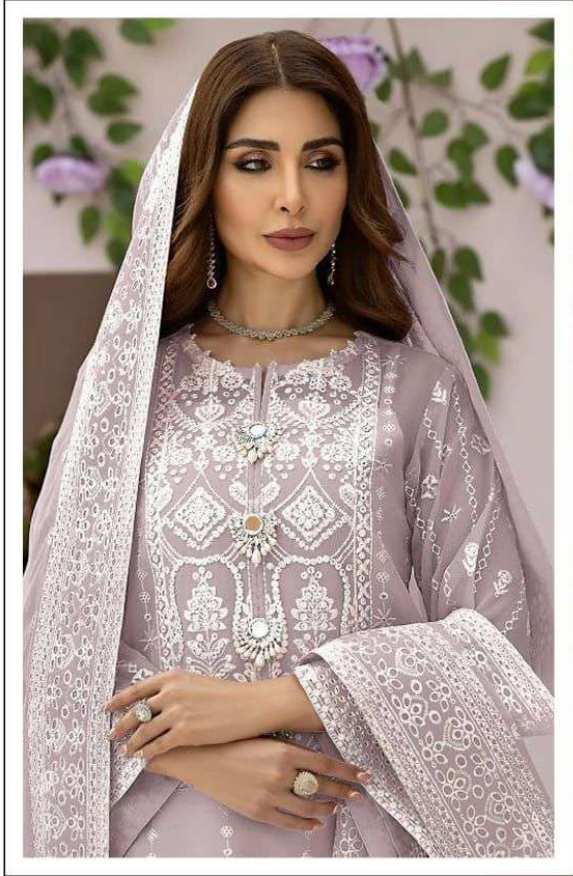

FABRIC DETAIL
TOP :- ORGANZA
DUPATTA :- ORGANZA
BOTTOM :- DULL SANTOON
TOP/INNER :- DULL SANTOON

D.No-1069-A

FABRIC DETAIL
TOP :- ORGANZA
DUPATTA :- ORGANZA
BOTTOM :- DULL SANTOON
TOP/INNER :- DULL SANTOON

D.No-1069-A

FABRIC DETAIL
TOP :- ORGANZA
DUPATTA :- ORGANZA
BOTTOM :- DULL SANTOON
TOP/INNER :- DULL SANTOON

D.No-1069-B

FABRIC DETAIL
TOP :- ORGANZA
DUPATTA :- ORGANZA
BOTTOM :- DULL SANTOON
TOP/INNER :- DULL SANTOON

D.No-1069-C

FABRIC DETAIL
TOP :- ORGANZA
DUPATTA :- ORGANZA
BOTTOM :- DULL SANTOON
TOP/INNER :- DULL SANTOON

D.No-1069-D