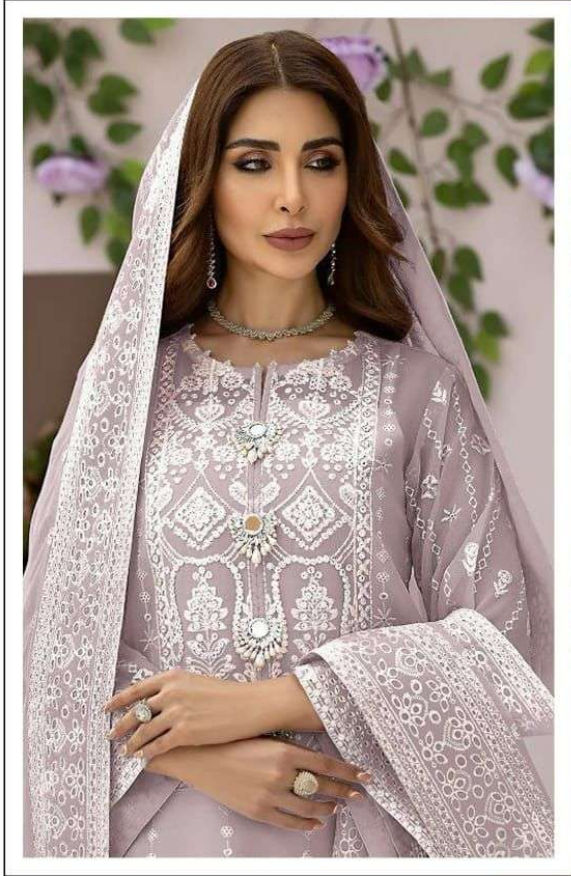

FABRIC DETAIL
TOP :- ORGANZA
DUPATTA :- ORGANZA
BOTTOM :- DULL SANTOON
TOP/INNER :- DULL SANTOON

D.No-1069-A

FABRIC DETAIL
TOP :- ORGANZA
DUPATTA :- ORGANZA
BOTTOM :- DULL SANTOON
TOP/INNER :- DULL SANTOON

D.No-1069-A

FABRIC DETAIL
TOP :- ORGANZA
DUPATTA :- ORGANZA
BOTTOM :- DULL SANTOON
TOP/INNER :- DULL SANTOON

D.No-1069-B

FABRIC DETAIL
TOP :- ORGANZA
DUPATTA :- ORGANZA
BOTTOM :- DULL SANTOON
TOP/INNER :- DULL SANTOON

D.No-1069-C

FABRIC DETAIL
TOP :- ORGANZA
DUPATTA :- ORGANZA
BOTTOM :- DULL SANTOON
TOP/INNER :- DULL SANTOON

D.No-1069-D